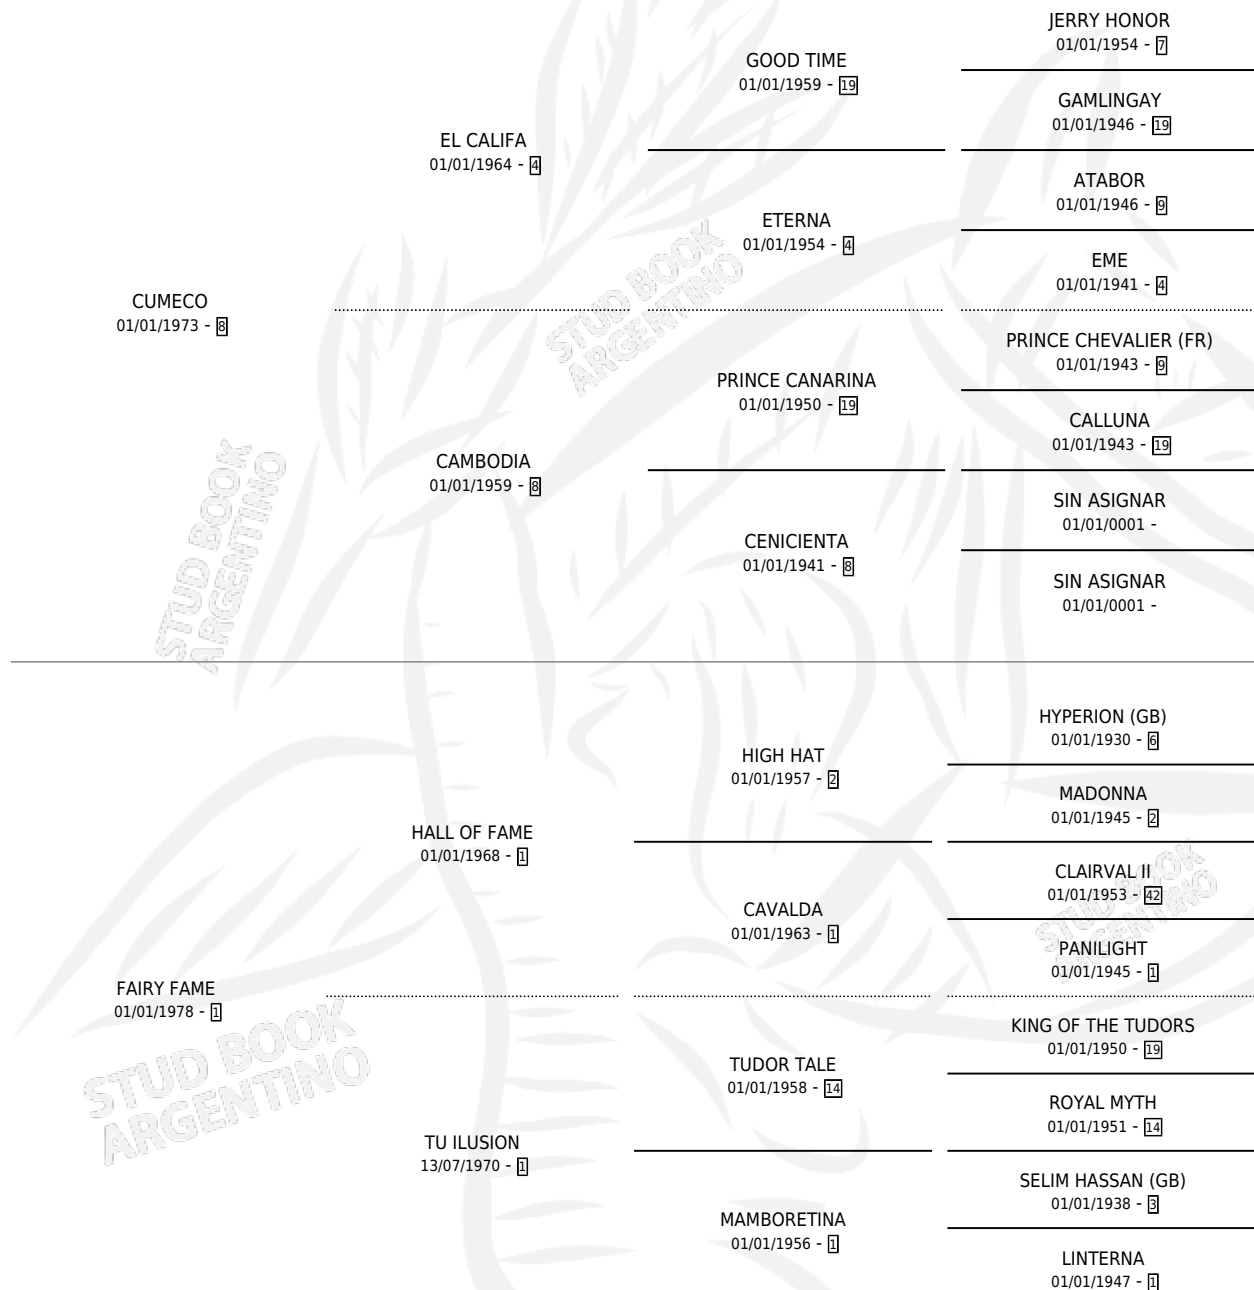

CHE MIMOSA

por CUMECO y FAIRY FAME por HALL OF FAME

Argentina · Hembra · Zaino · SP · 24/10/1984
Familia 1 · Volumen 32

ESTADO

TIPIFICACIÓN SANGUÍNEA	X
TIPIFICACIÓN POR ADN	X
PASAPORTE	X
IDENTIFICACIÓN POR MICROCHIP	X
REPRODUCTOR	X

Lugar de nacimiento: Campo particular

Criador: Sin dato

PEDIGREE