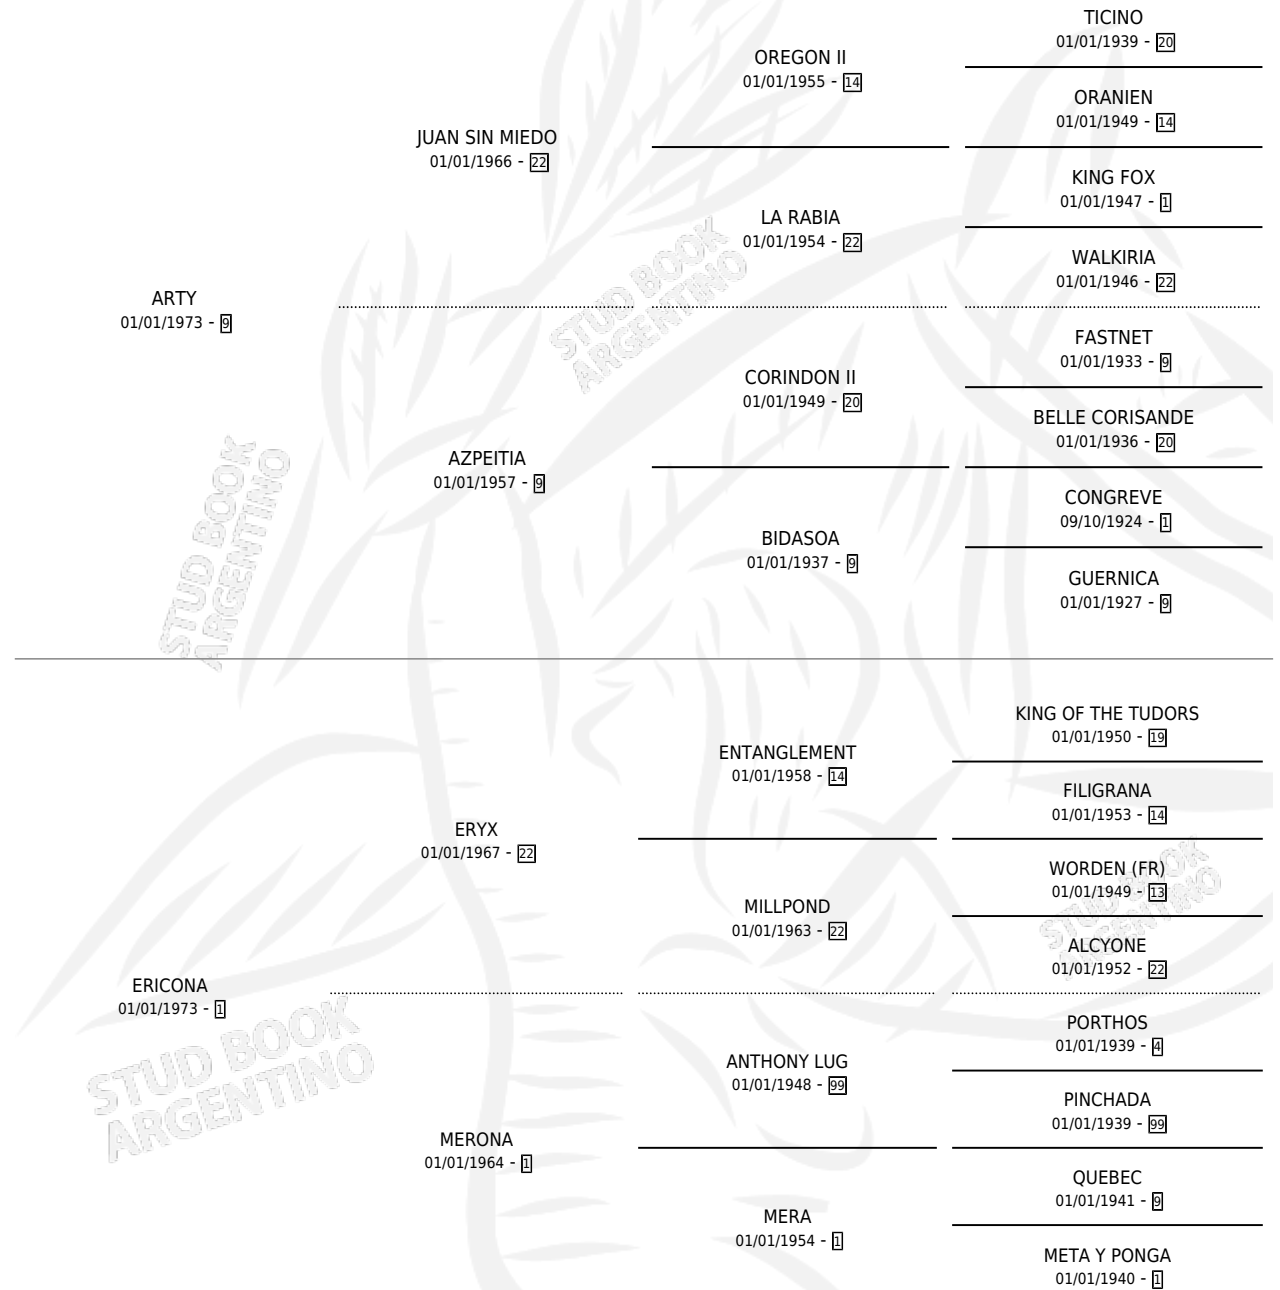

AGRESORA

por ARTY y ERICONA por ERYX

Argentina · Hembra · Zaino · SP · 23/10/1984
Familia 1 · Volumen 32

ESTADO

TIPIFICACIÓN SANGUÍNEA	X
TIPIFICACIÓN POR ADN	X
PASAPORTE	X
IDENTIFICACIÓN POR MICROCHIP	X
REPRODUCTOR	X

Lugar de nacimiento: Campo particular

Criador: Sin dato

PEDIGREE

AGRESORA

Datos oficiales del Stud Book Argentino

Documento generado el 02/05/2026

studbook.org.ar