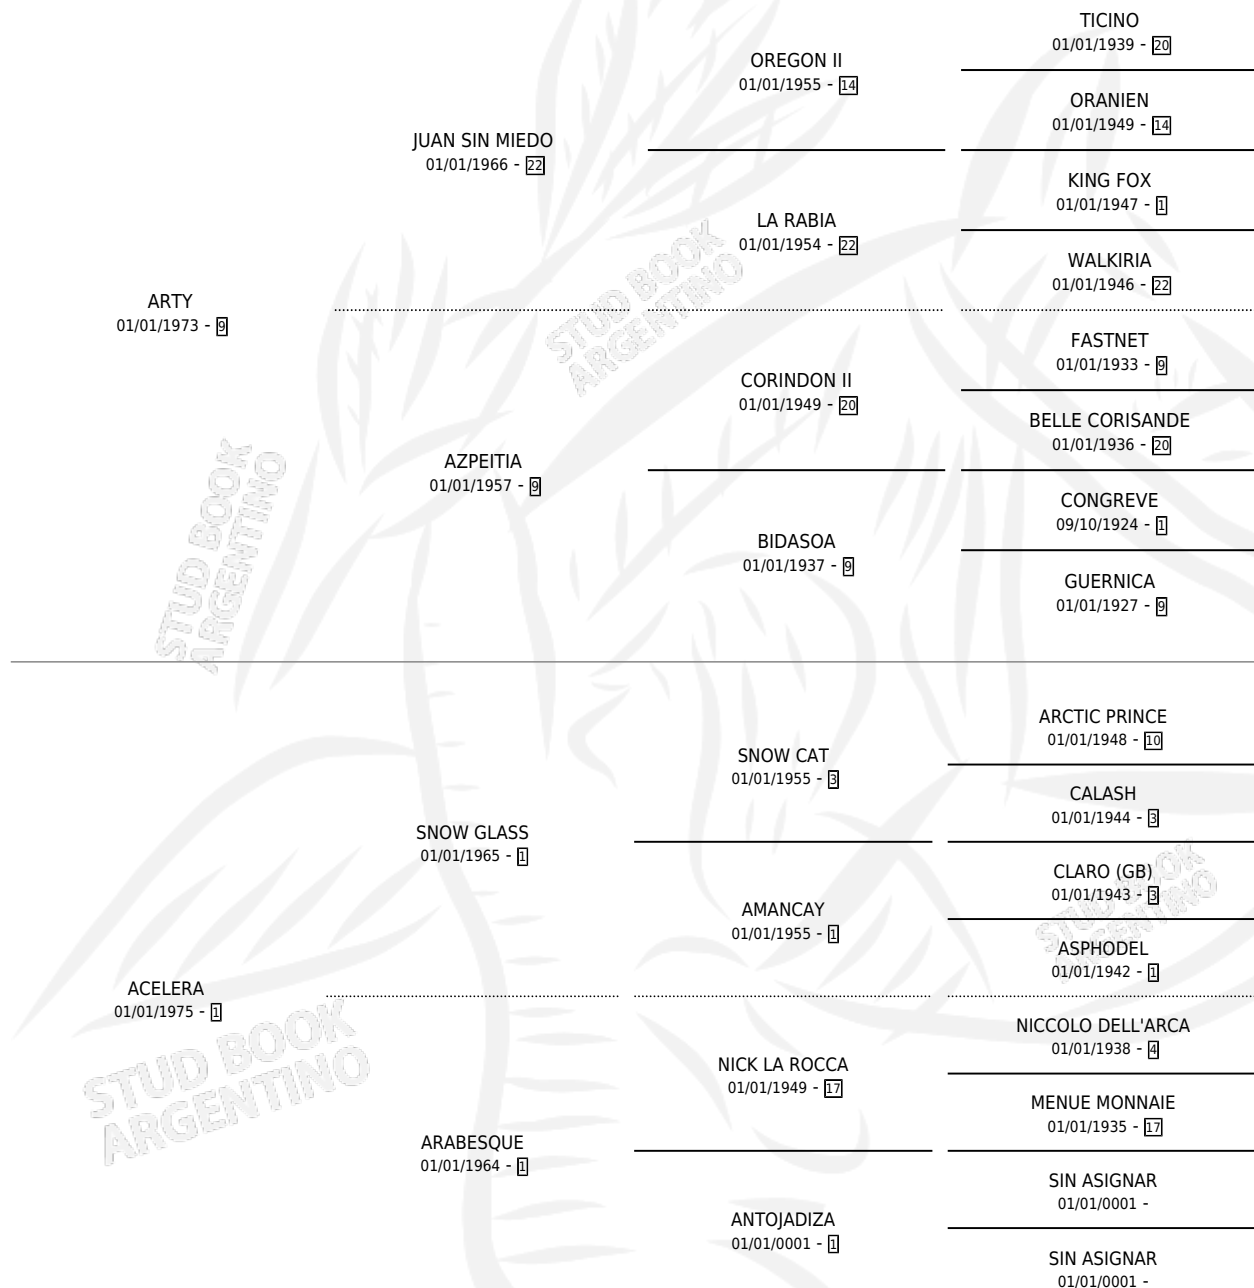

Lugar de nacimiento: Campo particular

Criador: Sin dato

~

HIJOS

	MACHOS	HEMBRAS
2 NACIERON	1	1
1 CORRIERON	1	0

SIN ACTUACIONES

PEDIGREE

CAMPAÑA

Solo carreras oficiales de Argentina

POR EDAD

EDAD	CC	1°	2°	3°	4°	5°	NP	CLC	CLG	CLCG1	CLGG1	IMPORTE	GANANCIA / CC
4 AÑOS	7	1	0	0	0	0	6	0	0	0	0	\$0	\$0
TOTALES	7	1	0	0	0	0	6	0	0	0	0	\$0	\$0
%		14.3%	0.0%	0.0%	0.0%	0.0%	85.7%	0.0%	0.0%	0.0%	0.0%		