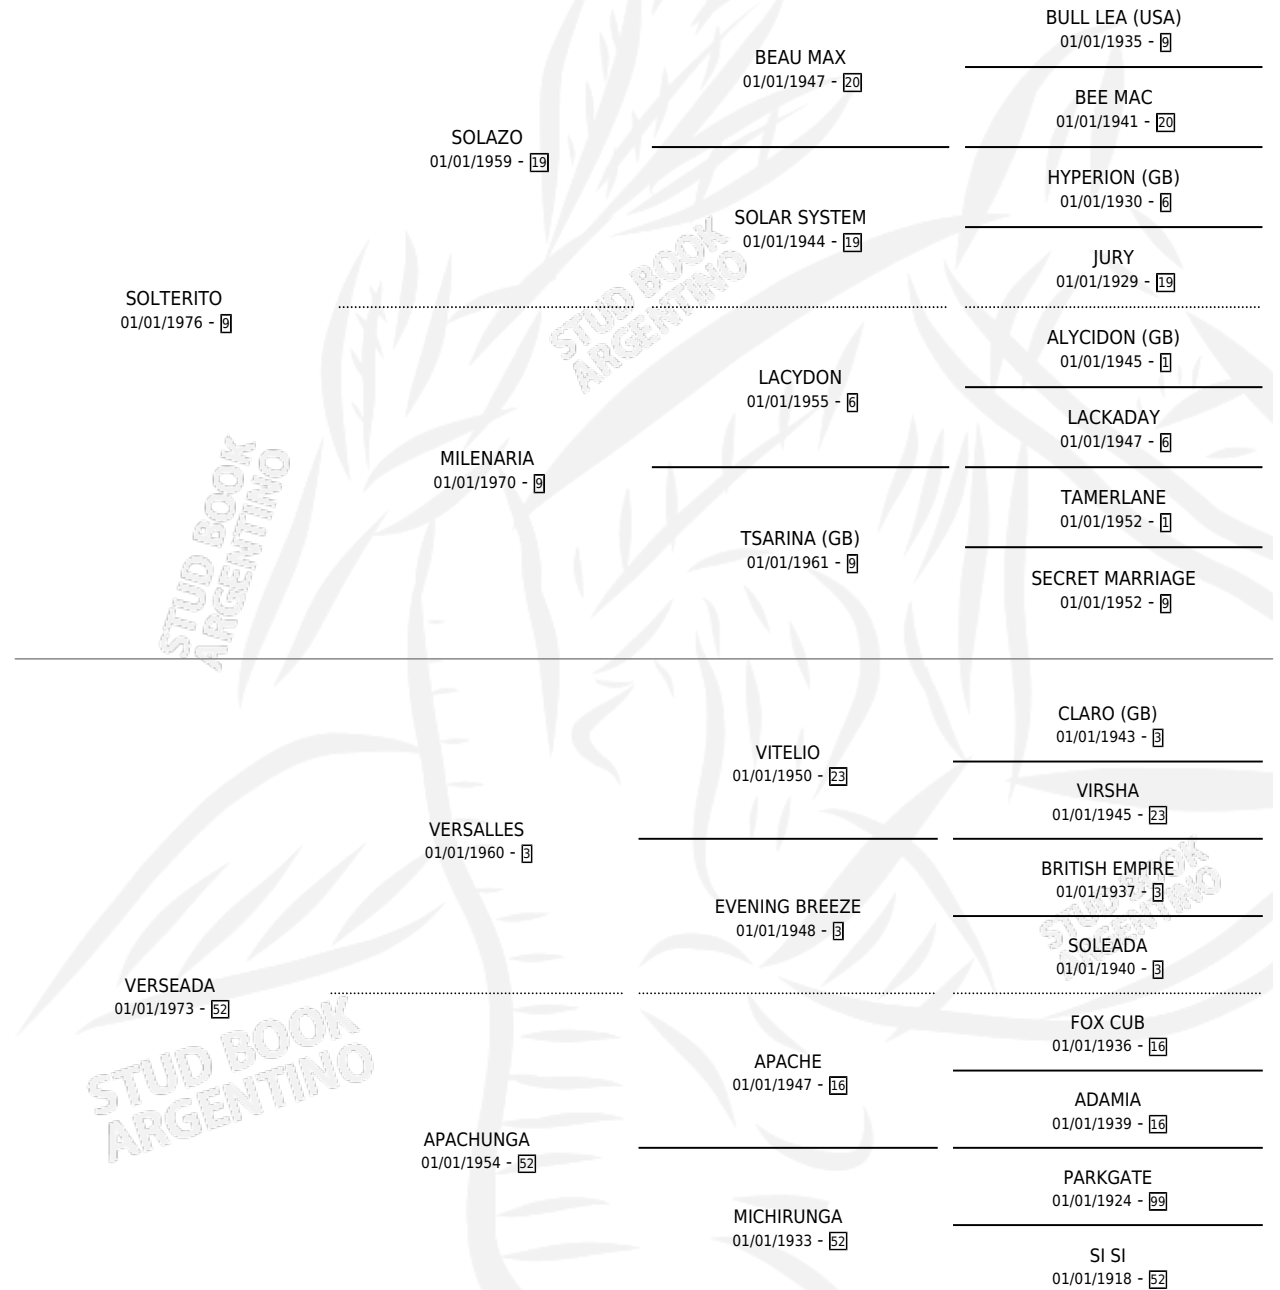

SOL VER

por SOLTERITO y VERSEADA por VERSALLES

Argentina · Macho · Zaino · SP · 26/10/1984
Familia 52 · Volumen 32

ESTADO

TIPIFICACIÓN SANGUÍNEA	X
TIPIFICACIÓN POR ADN	X
PASAPORTE	X
IDENTIFICACIÓN POR MICROCHIP	X
REPRODUCTOR	X

Lugar de nacimiento: Campo particular

Criador: Punte Gabriel Ernesto

PEDIGREE

CAMPAÑA

Solo carreras oficiales de Argentina

POR EDAD

EDAD	CC	1°	2°	3°	4°	5°	NP	CLC	CLG	CLCG1	CLGG1	IMPORTE	GANANCIA / CC
4 AÑOS	6	1	1	1	0	0	3	0	0	0	0	\$0	\$0
TOTALES	6	1	1	1	0	0	3	0	0	0	0	\$0	\$0
%		16.7%	16.7%	16.7%	0.0%	0.0%	50.0%	0.0%	0.0%	0.0%	0.0%		