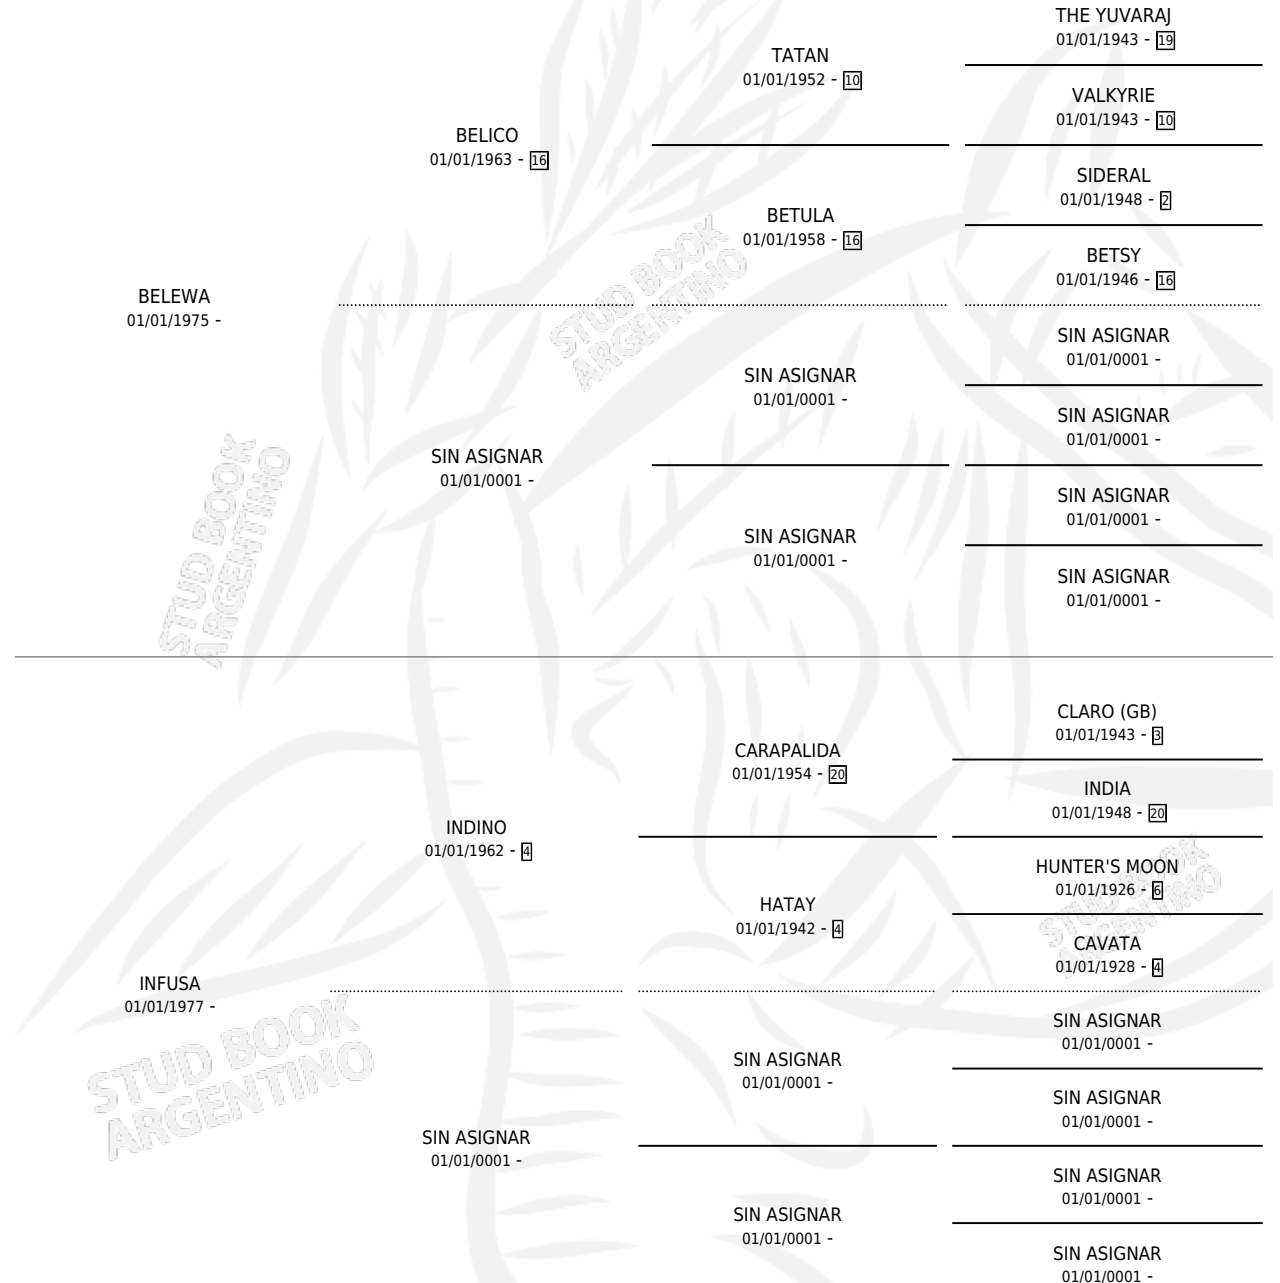

IVERA DEL VALLE

por BELEWA y INFUSA por INDINO

Argentina · Hembra · Zaino Doradillo · SP · 27/10/1984
Familia · Volumen 32

ESTADO

TIPIFICACIÓN SANGUÍNEA	X
TIPIFICACIÓN POR ADN	X
PASAPORTE	X
IDENTIFICACIÓN POR MICROCHIP	X
REPRODUCTOR	X

Lugar de nacimiento: Campo particular

Criador: Sin dato

PEDIGREE

IVERA DEL VALLE

Datos oficiales del Stud Book Argentino

Documento generado el 06/05/2026

studbook.org.ar