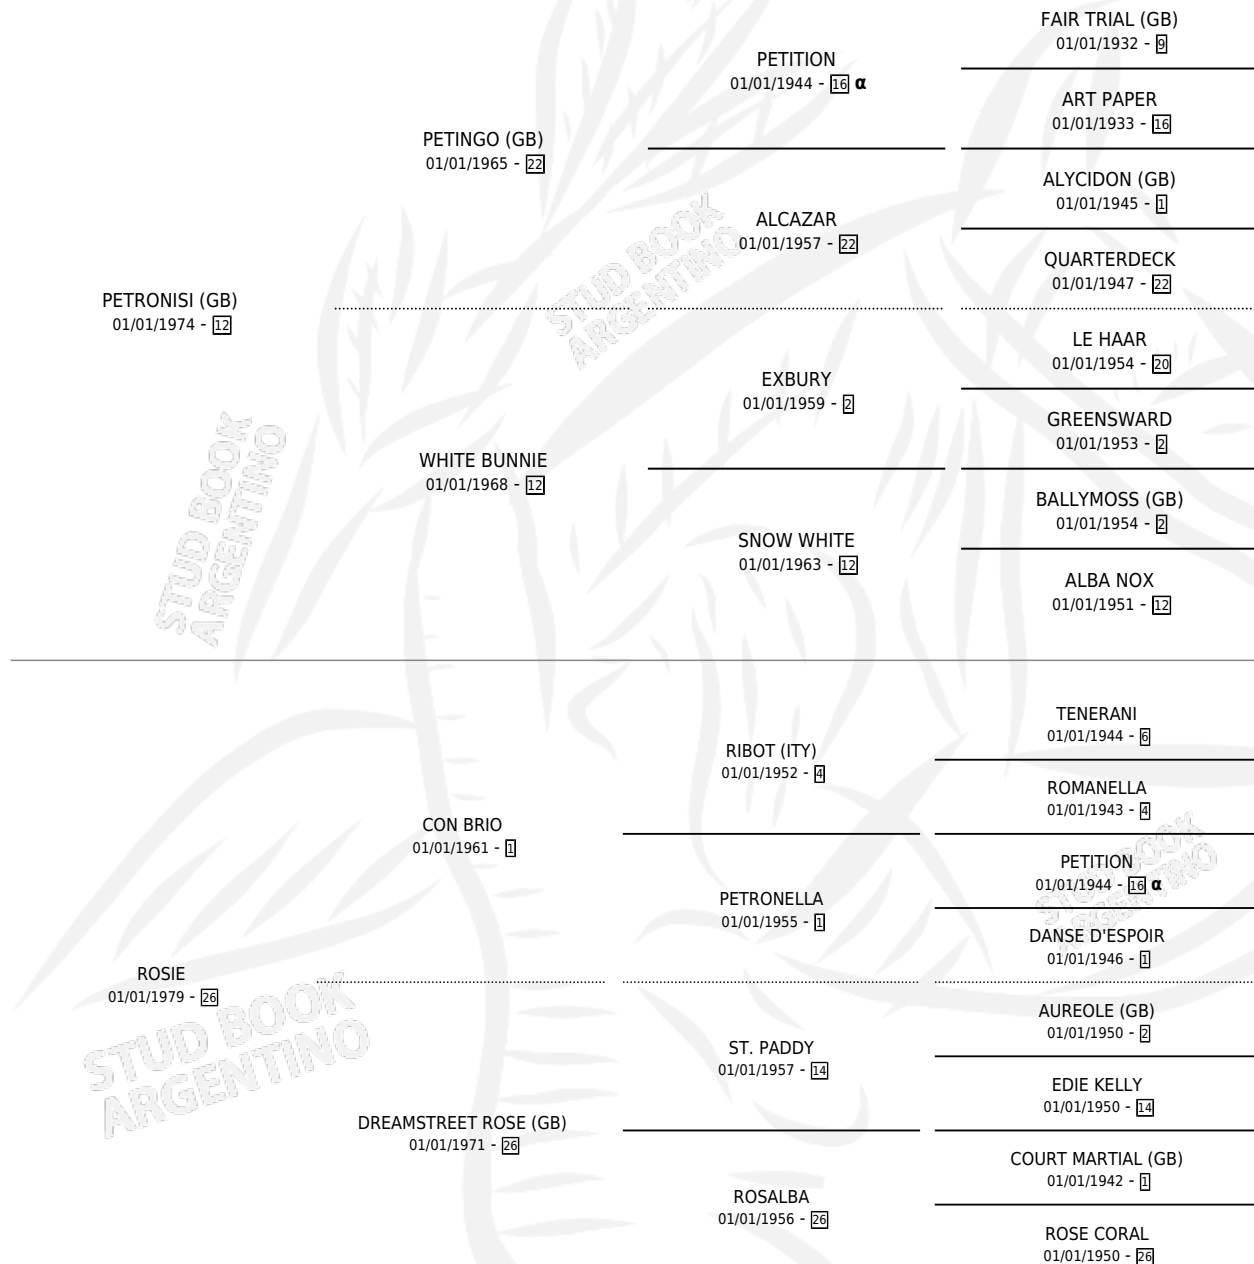

FER ROUGE

por **PETRONISI (GB)** y **ROSIE** por **CON BRIO**

Argentina · Macho · Zaino · SP · 07/11/1984
Familia 26 · Volumen 32

ESTADO

TIPIFICACIÓN SANGUÍNEA	X
TIPIFICACIÓN POR ADN	X
PASAPORTE	X
IDENTIFICACIÓN POR MICROCHIP	X
REPRODUCTOR	X

Lugar de nacimiento: Campo particular

Criador: Sin dato

PEDIGREE

INBREEDING : α

CAMPAÑA

Solo carreras oficiales de Argentina

POR EDAD

EDAD	CC	1°	2°	3°	4°	5°	NP	CLC	CLG	CLCG1	CLGG1	IMPORTE	GANANCIA / CC
6 AÑOS	4	2	0	1	0	0	1	0	0	0	0	\$0	\$0
7 AÑOS	1	0	0	0	0	0	1	0	0	0	0	\$0	\$0
TOTALES	5	2	0	1	0	0	2	0	0	0	0	\$0	\$0
%		40.0%	0.0%	20.0%	0.0%	0.0%	40.0%	0.0%	0.0%	0.0%	0.0%		