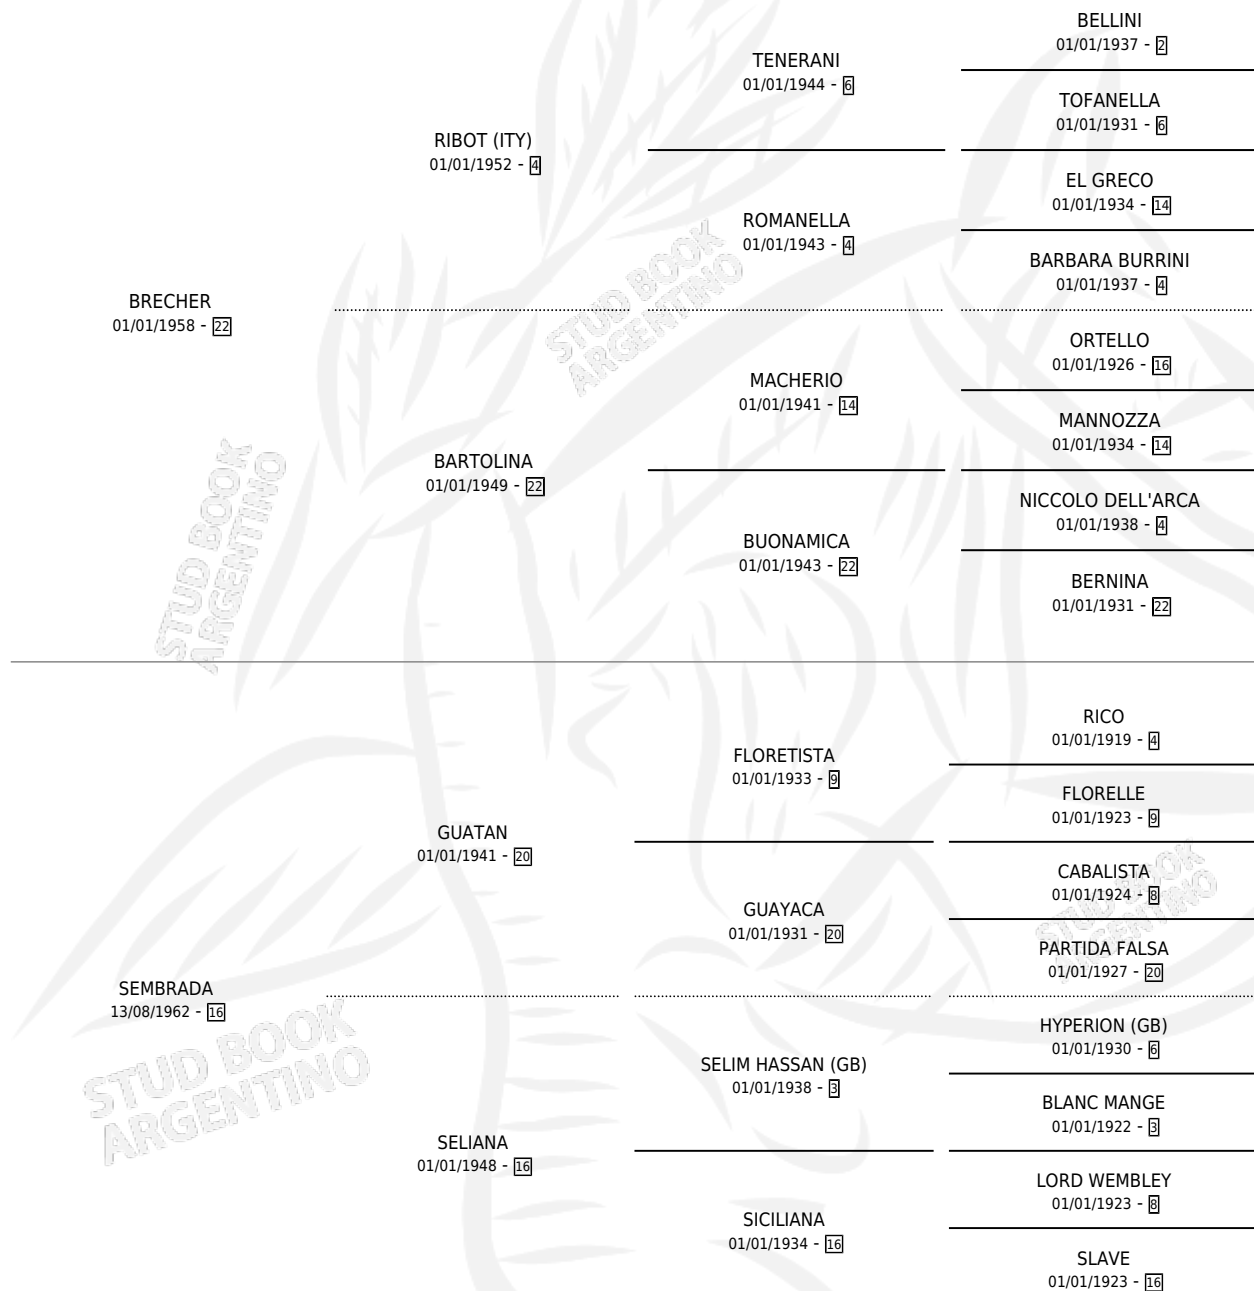

SEADRAGON

por BRECHER y SEMBRADA por GUATAN

Argentina · Macho · Alazan · SP · 23/09/1968
Familia 16-e · Volumen 26

ESTADO

TIPIFICACIÓN SANGUÍNEA	X
TIPIFICACIÓN POR ADN	X
PASAPORTE	X
IDENTIFICACIÓN POR MICROCHIP	X
REPRODUCTOR	X

Lugar de nacimiento: Campo particular

Criador: Sin dato

PEDIGREE

SEADRAGON

Datos oficiales del Stud Book Argentino

Documento generado el 02/05/2026

studbook.org.ar