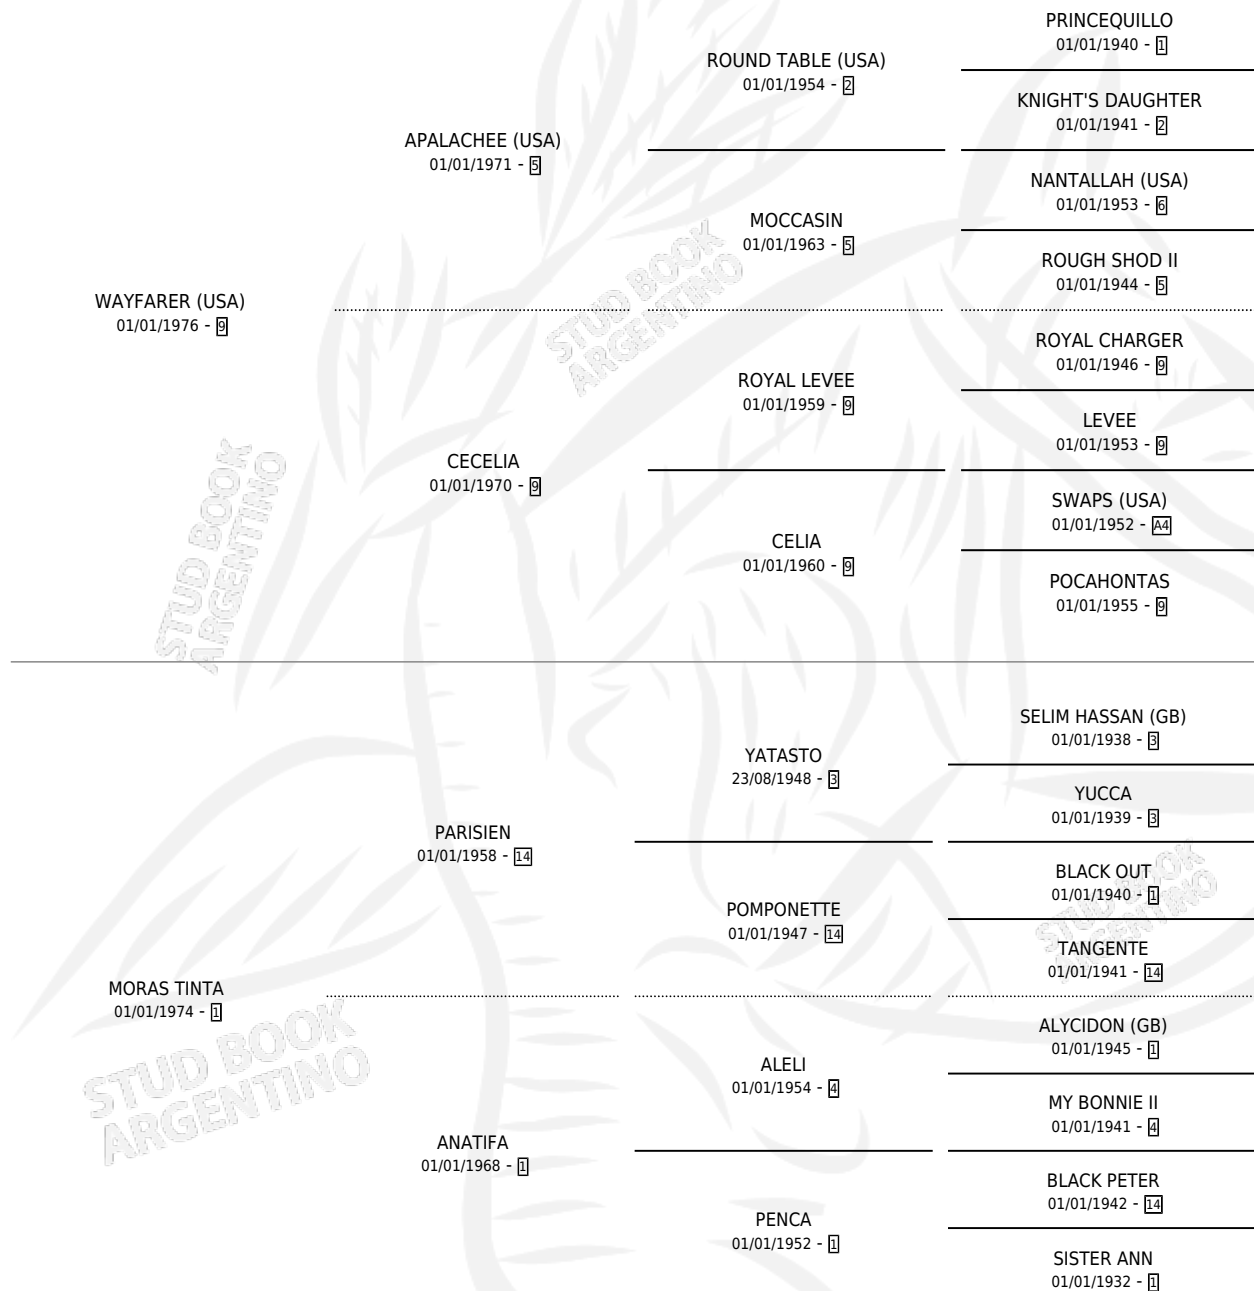

MORFEA

por **WAYFARER (USA)** y **MORAS TINTA** por **PARISIEN**

Argentina · Hembra · Zaino · SP · 06/11/1984
Familia 1-e · Volumen 32

ESTADO

TIPIFICACIÓN SANGUÍNEA	✓
TIPIFICACIÓN POR ADN	X
PASAPORTE	X
IDENTIFICACIÓN POR MICROCHIP	X
REPRODUCTOR	✓

Lugar de nacimiento: Campo particular

Criador: Sin dato

~

HIJOS

	MACHOS	HEMBRAS
8 NACIERON	4	4
6 CORRIERON	3	3
2 GANARON	0	2
0 GANADORES CL	0 GANADORES GR	0 GANADORES G1

PEDIGREE

CAMPAÑA

Solo carreras oficiales de Argentina

POR EDAD

EDAD	CC	1°	2°	3°	4°	5°	NP	CLC	CLG	CLCG1	CLGG1	IMPORTE	GANANCIA / CC
4 AÑOS	10	2	2	3	1	1	1	0	0	0	0	\$0	\$0
5 AÑOS	11	1	3	0	0	0	7	0	0	0	0	\$0	\$0
TOTALES	21	3	5	3	1	1	8	0	0	0	0	\$0	\$0
%		14.3%	23.8%	14.3%	4.8%	4.8%	38.1%	0.0%	0.0%	0.0%	0.0%		