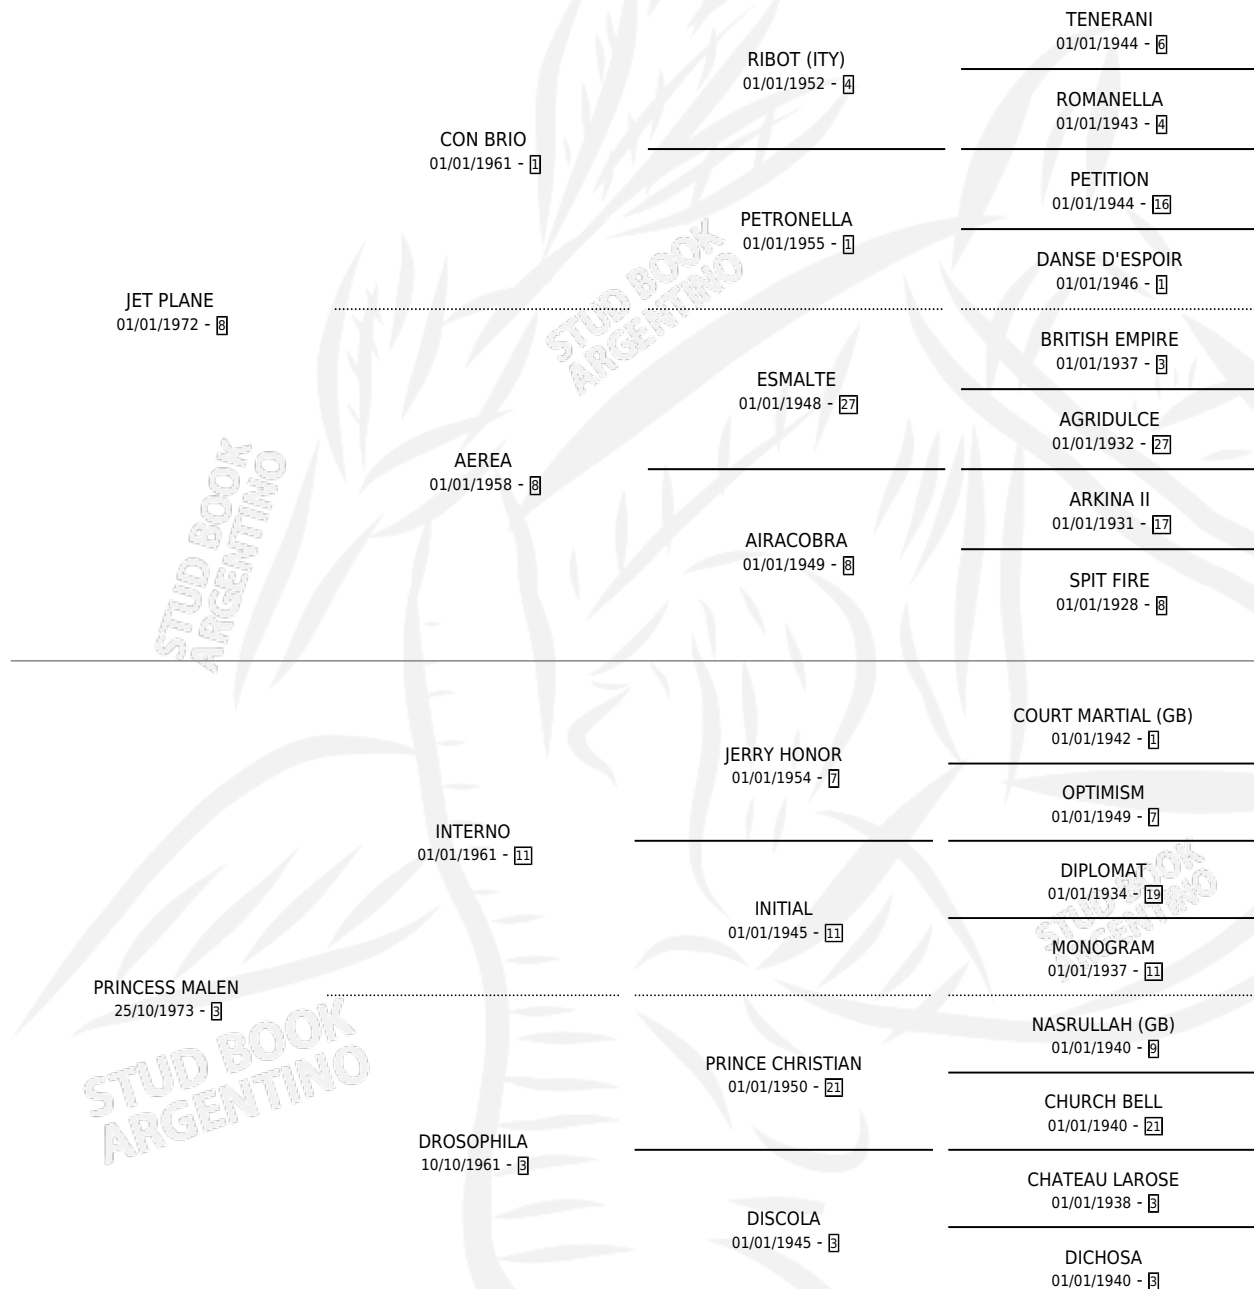

JET PRINCESS

por JET PLANE y PRINCESS MALEN por INTERNO

Argentina · Hembra · Zaino · SP · 25/10/1984
Familia 3-h · Volumen 32

ESTADO

TIPIFICACIÓN SANGUÍNEA	✓
TIPIFICACIÓN POR ADN	X
PASAPORTE	X
IDENTIFICACIÓN POR MICROCHIP	X
REPRODUCTOR	✓

Lugar de nacimiento: Campo particular

Criador: Sin dato

~

HIJOS

	MACHOS	HEMBRAS
4 NACIERON	2	2
3 CORRIERON	1	2

SIN ACTUACIONES

PEDIGREE

S

cimientos 4 / Efectividad 36.36%

PADRILLO	PRODUCTO	CRIADOR	1ER SERVICIO	ÚLTIMO SERVICIO
LAIO DA BAMBOA	∅		07/11/2000	07/11/2000
JET PRINCESS				
LAIO DA BAMBOA	JET LAY (M Z, 27/09/2000)	STIEBEN HECTOR EDGARDO	08/10/1999	08/10/1999
LAIO DA BAMBOA	PRINCESS LAY (H Z, 27/09/1999)	STIEBEN HECTOR EDGARDO	25/10/1998	25/10/1998
LAIO DA BAMBOA	∅		12/11/1997	14/11/1997
LAIO DA BAMBOA	FER DA BAMBOA (H Z, 23/10/1997) •MURIÓ EL 03/05/2005•	STIEBEN HECTOR EDGARDO	23/10/1996	23/10/1996
FOREVER	EL PENSADOR (M ZD, 10/10/1996)	STIEBEN HECTOR EDGARDO	14/10/1995	16/10/1995
FOREVER	∅		13/10/1994	14/10/1994
FOREVER	∅		15/10/1993	16/10/1993
GOOD ORMESSON	∅		29/09/1992	18/12/1992
FUMADOR	∅		24/11/1991	24/11/1991
EL BIONDO	∅		12/08/1990	08/10/1990