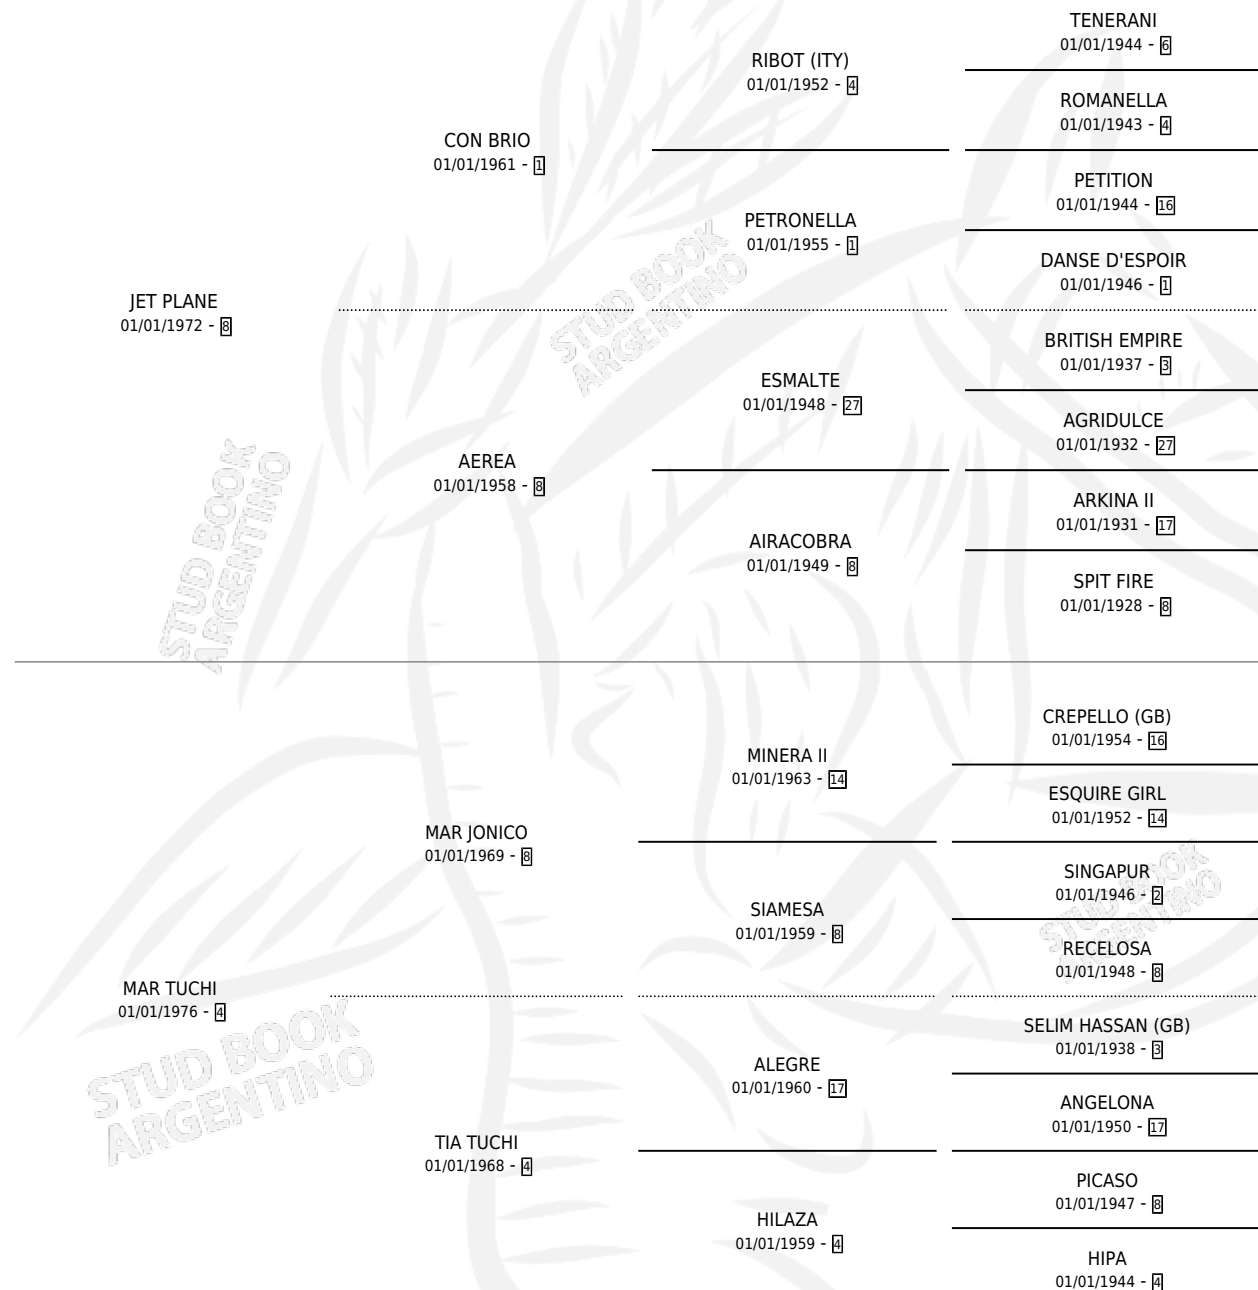

JET TUCHI

por JET PLANE y MAR TUCHI por MAR JONICO

Argentina · Hembra · Alazan · SP · 21/10/1984
Familia 4-c · Volumen 32

ESTADO

TIPIFICACIÓN SANGUÍNEA	X
TIPIFICACIÓN POR ADN	X
PASAPORTE	X
IDENTIFICACIÓN POR MICROCHIP	X
REPRODUCTOR	✓

Lugar de nacimiento: Campo particular

Criador: Sin dato

PEDIGREE

S

mientos 0 / Efectividad 0.00%

PADRILLO	PRODUCTO	CRIADOR	1ER SERVICIO	ÚLTIMO SERVICIO
RUNNING FLOW	∅		12/11/1987	14/12/1987

JET TUCHI

Datos oficiales del Stud Book Argentino