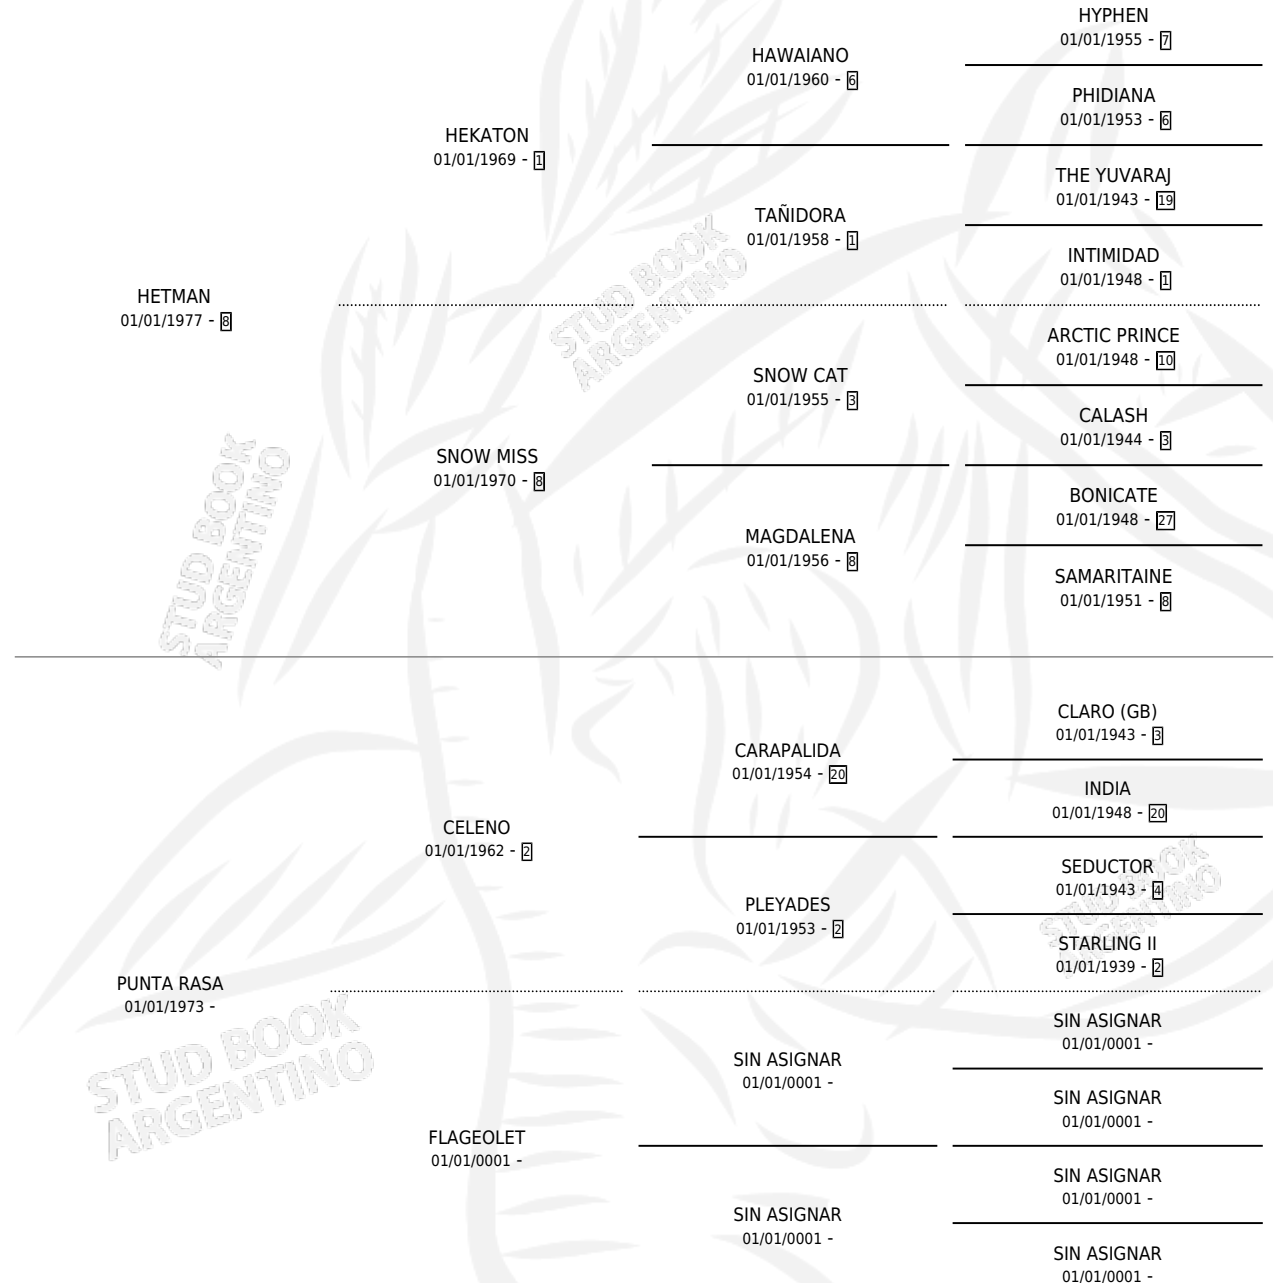

EL MOREJON

por HETMAN y PUNTA RASA por CELENO

Argentina · Macho · Alazan · SP · 10/10/1984
Familia · Volumen 32

ESTADO

TIPIFICACIÓN SANGUÍNEA	X
TIPIFICACIÓN POR ADN	X
PASAPORTE	X
IDENTIFICACIÓN POR MICROCHIP	X
REPRODUCTOR	X

Lugar de nacimiento: Campo particular

Criador: Otero Juan Carlos

PEDIGREE

CAMPAÑA

Solo carreras oficiales de Argentina

POR EDAD

EDAD	CC	1°	2°	3°	4°	5°	NP	CLC	CLG	CLCG1	CLGG1	IMPORTE	GANANCIA / CC
4 AÑOS	1	0	0	0	0	0	1	0	0	0	0	\$0	\$0
TOTALES	1	0	0	0	0	0	1	0	0	0	0	\$0	\$0
%		0.0%	0.0%	0.0%	0.0%	0.0%	100%	0.0%	0.0%	0.0%	0.0%		