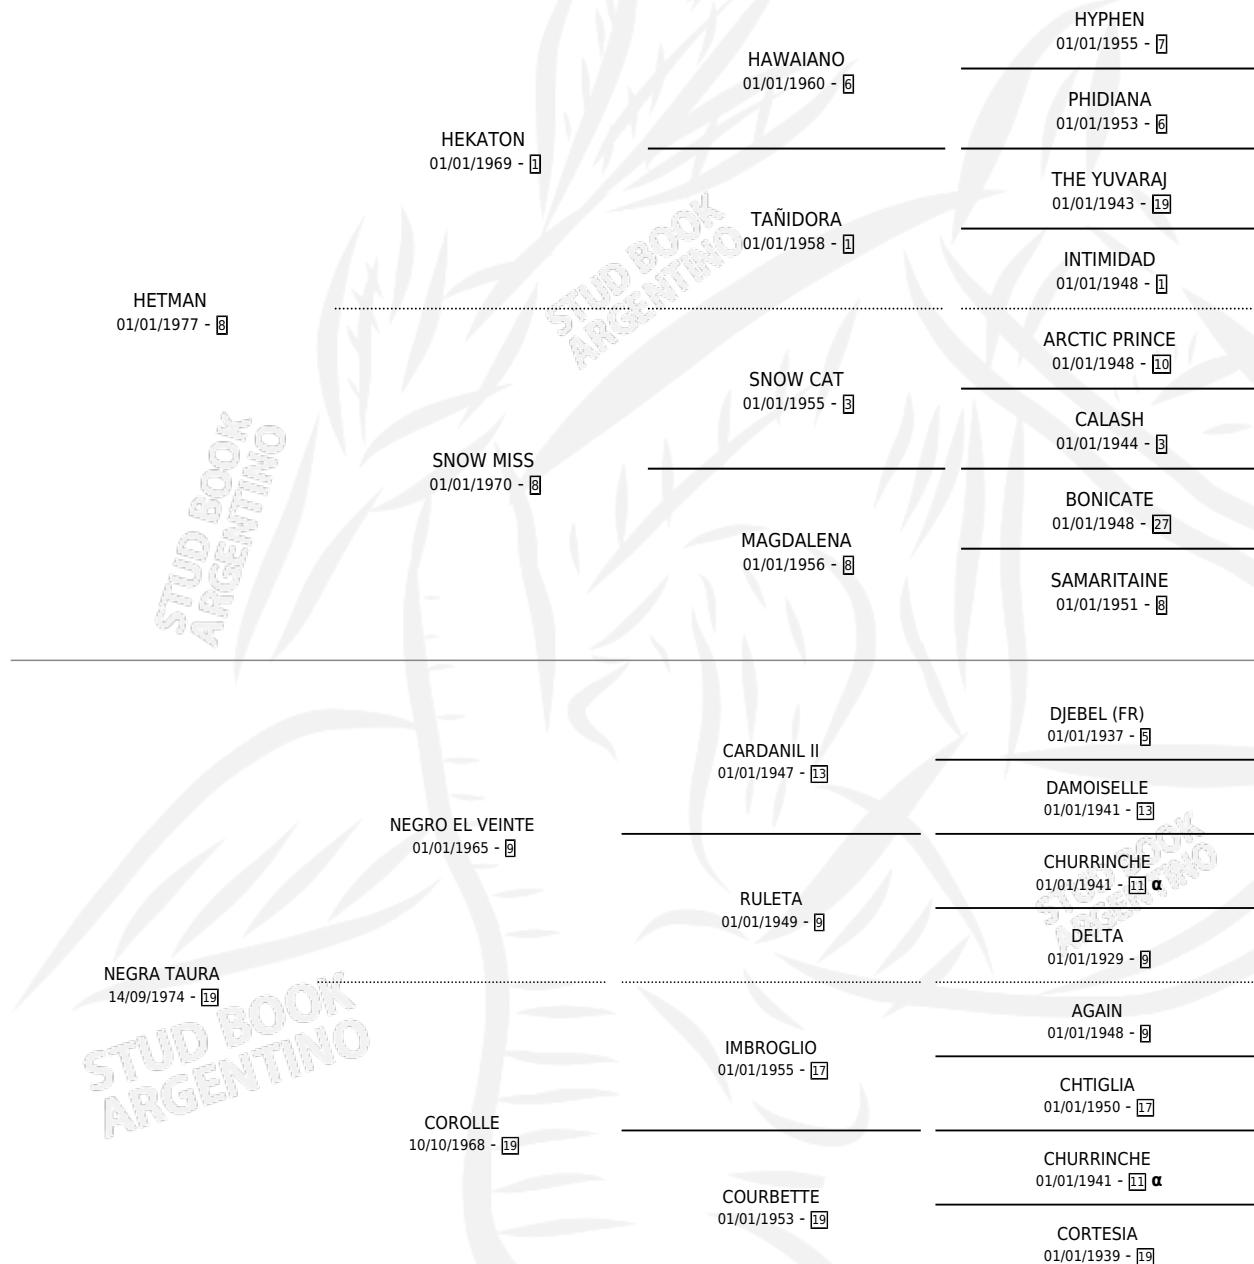

TAURAMAGRA

por HETMAN y NEGRA TAURA por NEGRO EL VEINTE

Argentina · Hembra · Zaino · SP · 27/09/1984
Familia 19 · Volumen 32

ESTADO

TIPIFICACIÓN SANGUÍNEA	X
TIPIFICACIÓN POR ADN	X
PASAPORTE	X
IDENTIFICACIÓN POR MICROCHIP	X
REPRODUCTOR	X

Lugar de nacimiento: Campo particular

Criador: Sin dato

PEDIGREE

INBREEDING : α

TAURAMAGRA

Datos oficiales del Stud Book Argentino

Documento generado el 03/05/2026

studbook.org.ar