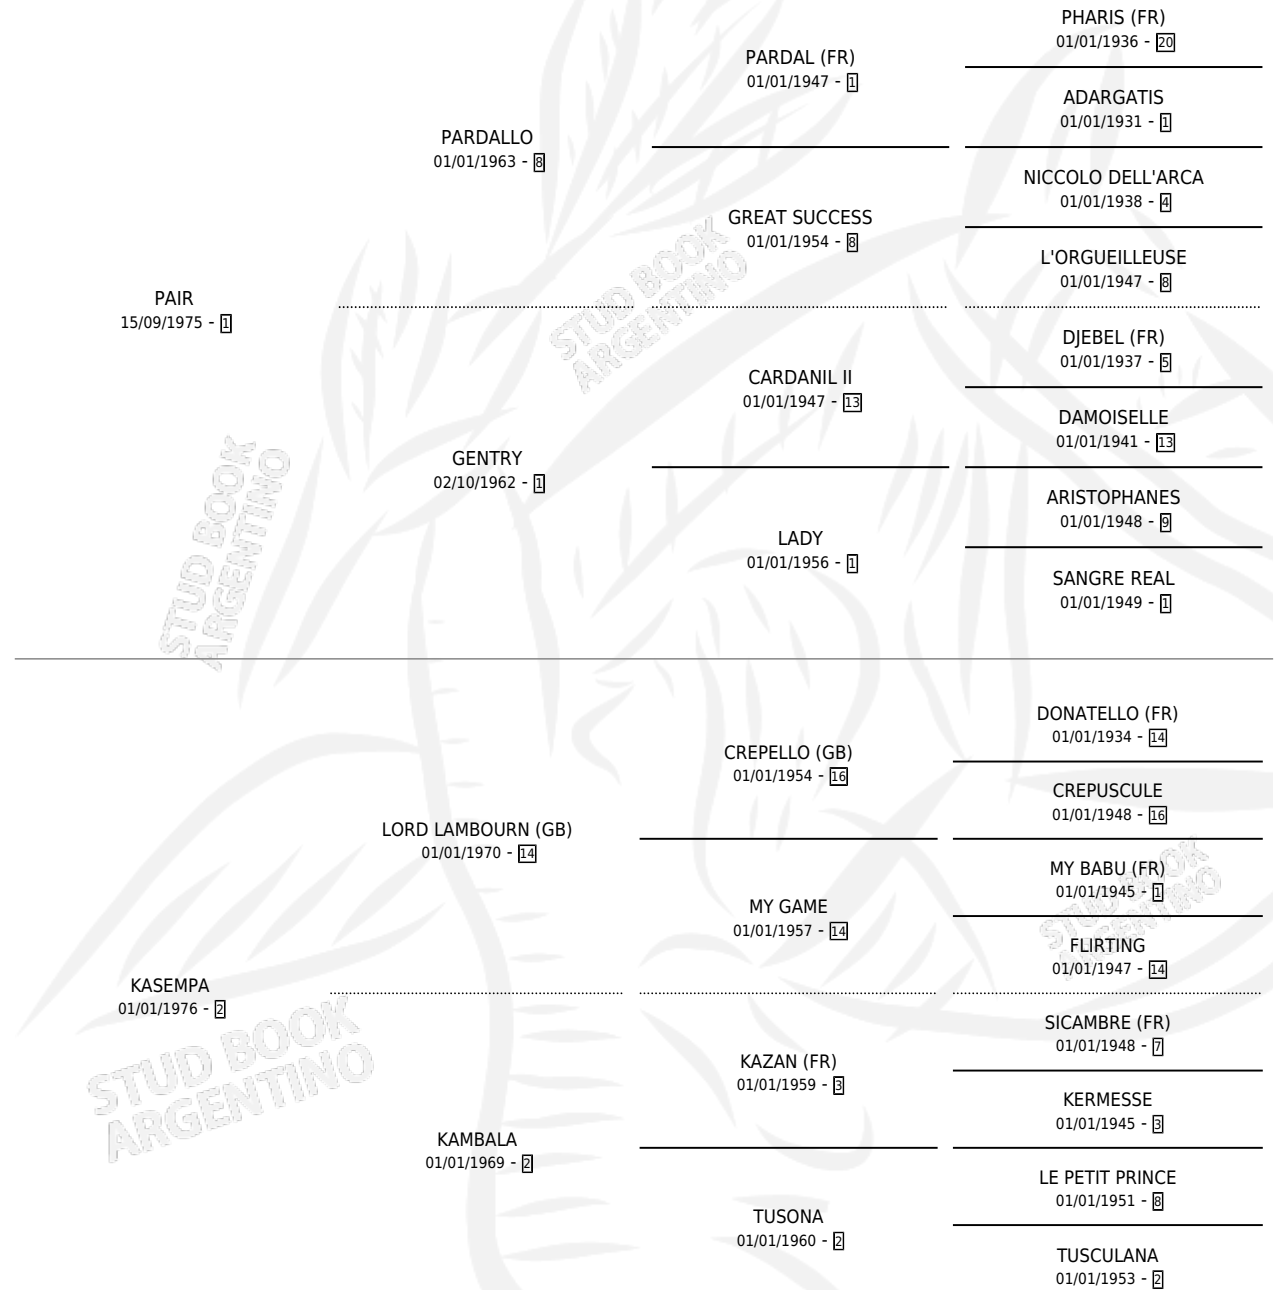

PALACE

por PAIR y KASEMPA por LORD LAMBOURN (GB)

Argentina · Macho · Alazan · SP · 19/10/1984
Familia 2-a · Volumen 32

ESTADO

TIPIFICACIÓN SANGUÍNEA	X
TIPIFICACIÓN POR ADN	X
PASAPORTE	X
IDENTIFICACIÓN POR MICROCHIP	X
REPRODUCTOR	X

Lugar de nacimiento: Campo particular

Criador: Sin dato

PEDIGREE

PALACE

Datos oficiales del Stud Book Argentino

Documento generado el 25/04/2026

studbook.org.ar