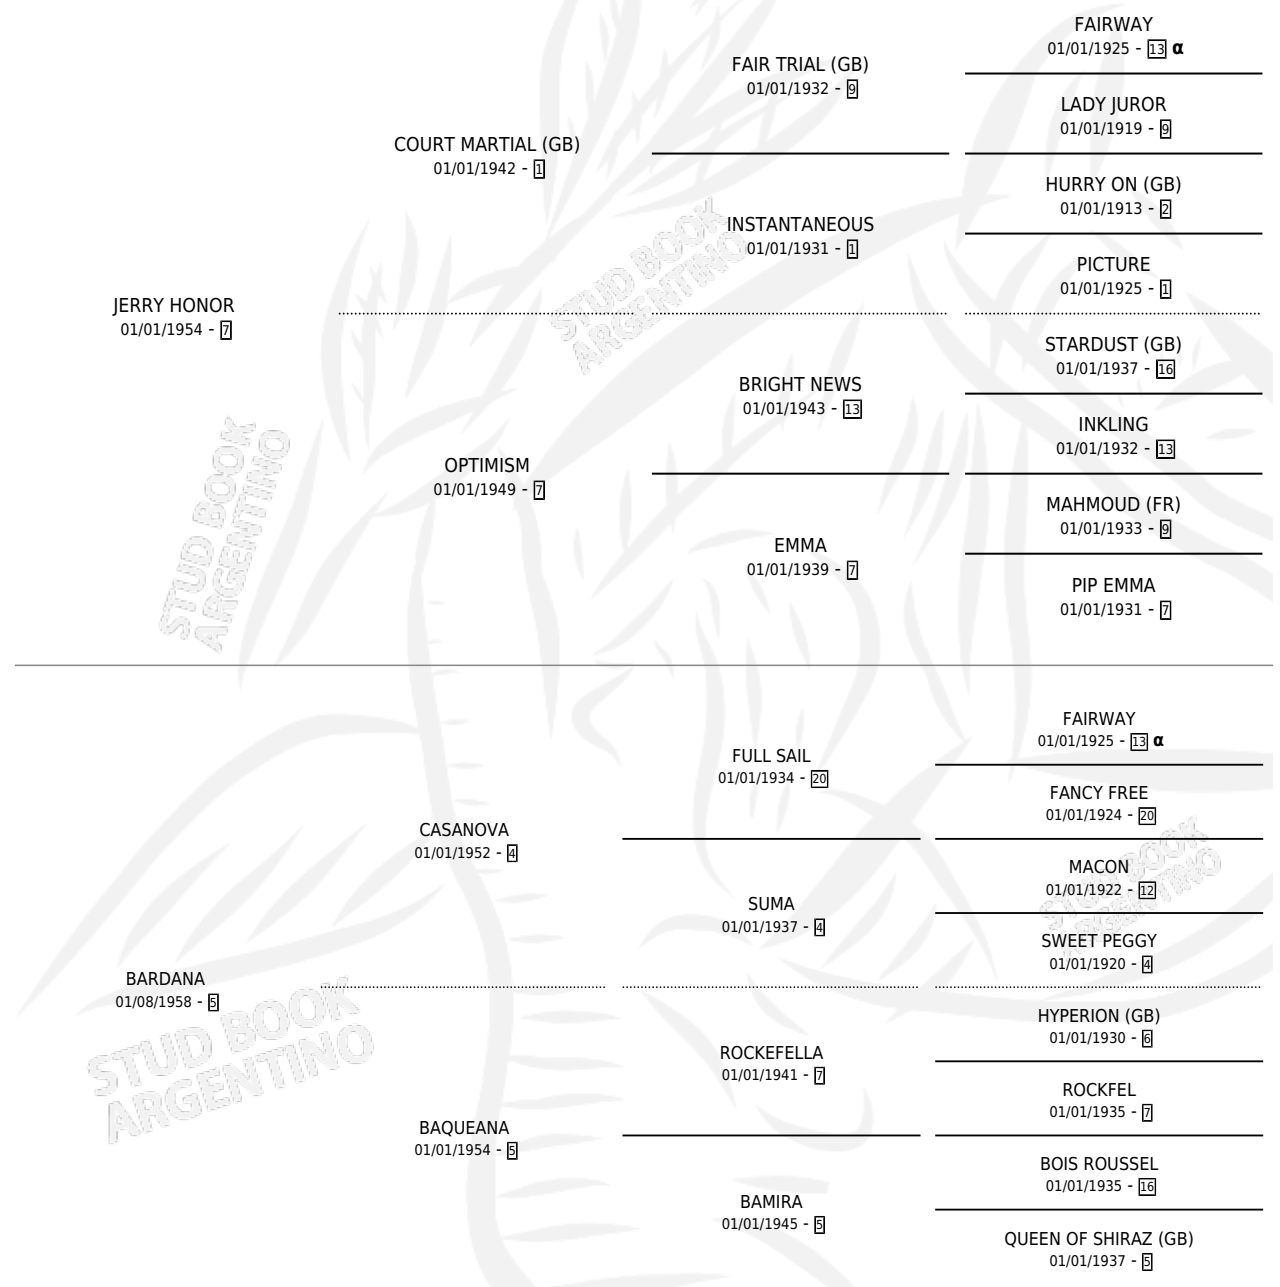

BARDALITA

PEDIGREE

por **JERRY HONOR** y **BARDANA** por **CASANOVA**

Argentina · Hembra · Tordillo · SP · 09/09/1968
Familia 5-e · Volumen 26

ESTADO

TIPIFICACIÓN SANGUÍNEA	X
TIPIFICACIÓN POR ADN	X
PASAPORTE	X
IDENTIFICACIÓN POR MICROCHIP	X
REPRODUCTOR	✓

Lugar de nacimiento: Campo particular

Criador: Sin dato

~

HIJOS

	MACHOS	HEMBRAS
5 NACIERON	0	5
2 CORRIERON	0	2
2 GANARON	0	2
0 GANADORES CL	0 GANADORES GR	0 GANADORES G1

INBREEDING : α

S

mientos 1 / Efectividad 50.00%

PADRILLO	PRODUCTO	CRIADOR	1ER SERVICIO	ÚLTIMO SERVICIO
LATIN TOUCH (USA)	LATIN BALITA (H Z, 05/10/1984)	SIN DATO		

BARDALITA

LATIN TOUCH (USA)

∅

Datos oficiales del Stud Book Argentino

Documento generado el 11/05/2026