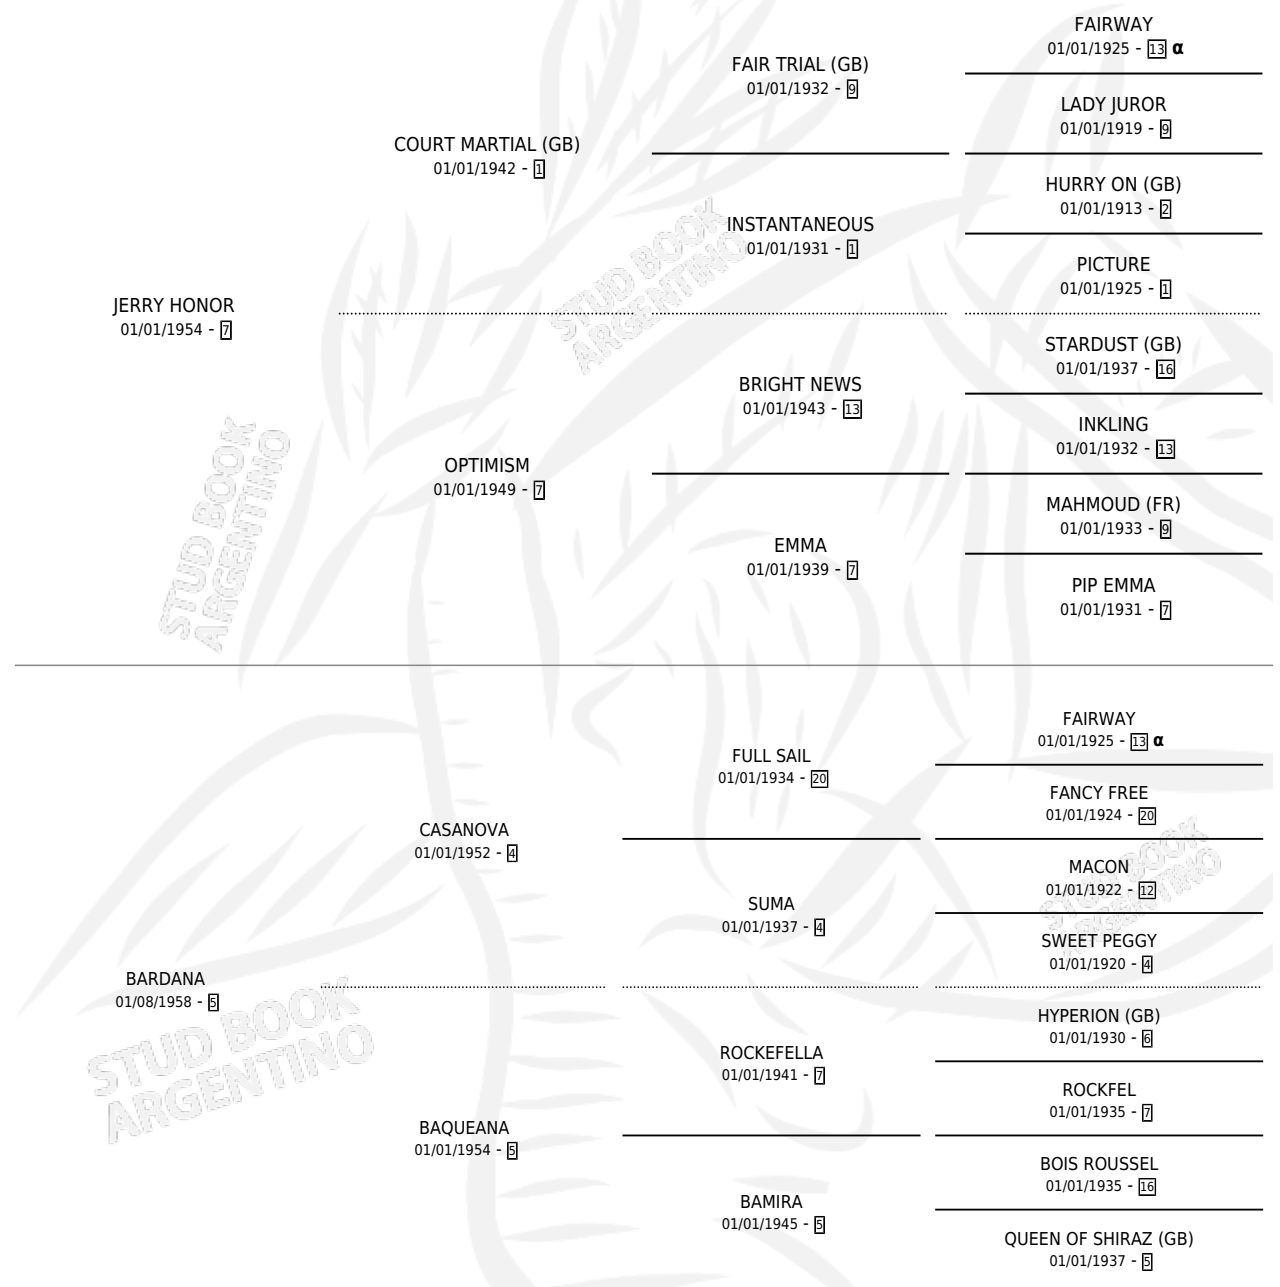

BARDALITA

PEDIGREE

por **JERRY HONOR** y **BARDANA** por **CASANOVA**

Argentina · Hembra · Tordillo · SP · 09/09/1968
Familia 5-e · Volumen 26

ESTADO

TIPIFICACIÓN SANGUÍNEA	X
TIPIFICACIÓN POR ADN	X
PASAPORTE	X
IDENTIFICACIÓN POR MICROCHIP	X
REPRODUCTOR	✓

Lugar de nacimiento: Campo particular

Criador: Sin dato

~

HIJOS

	MACHOS	HEMBRAS
5 NACIERON	0	5
2 CORRIERON	0	2
2 GANARON	0	2
0 GANADORES CL	0 GANADORES GR	0 GANADORES G1

INBREEDING : α

S

mientos 1 / Efectividad 50.00%

PADRILLO	PRODUCTO	CRIADOR	1ER SERVICIO	ÚLTIMO SERVICIO
LATIN TOUCH (USA)	LATIN BALITA (H Z, 05/10/1984)	SIN DATO		

BARDALITA

LATIN TOUCH (USA)

Datos oficiales del Stud Book Argentino

Documento generado el 11/05/2026