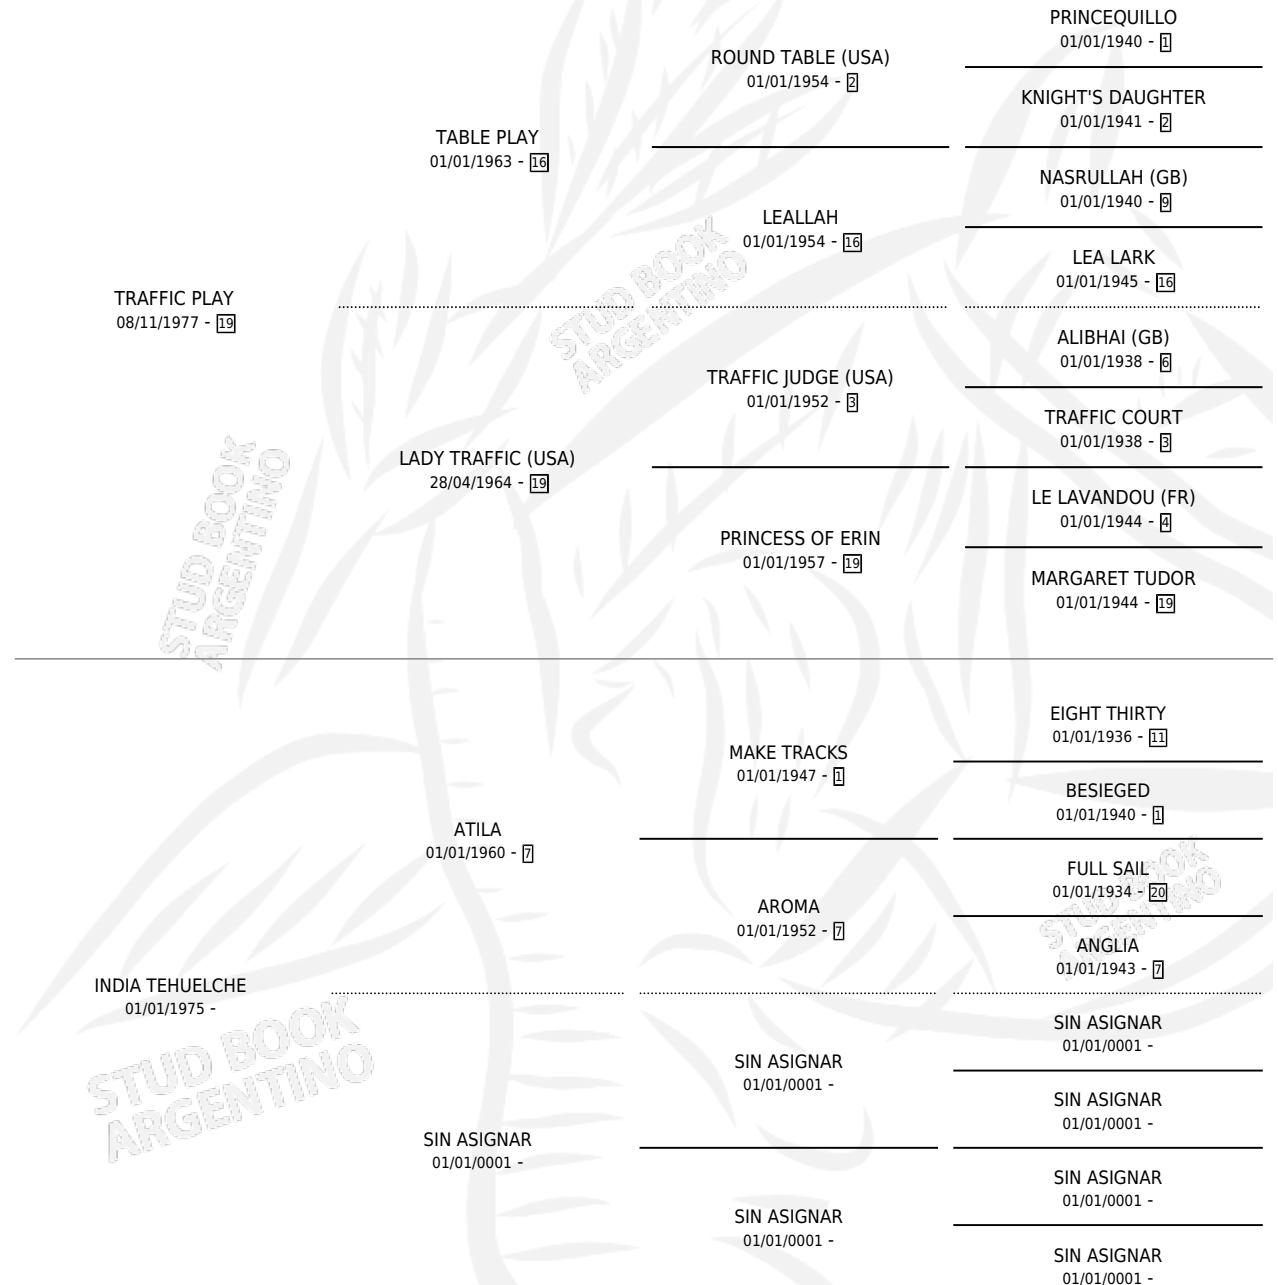

INDIA PLAY

por TRAFFIC PLAY y INDIA TEHUELCHÉ por ATILA

Argentina · Hembra · Alazan · SP · 02/11/1984
Familia · Volumen 32

ESTADO

TIPIFICACIÓN SANGUÍNEA	X
TIPIFICACIÓN POR ADN	X
PASAPORTE	X
IDENTIFICACIÓN POR MICROCHIP	X
REPRODUCTOR	X

Lugar de nacimiento: Campo particular

Criador: Sin dato

PEDIGREE