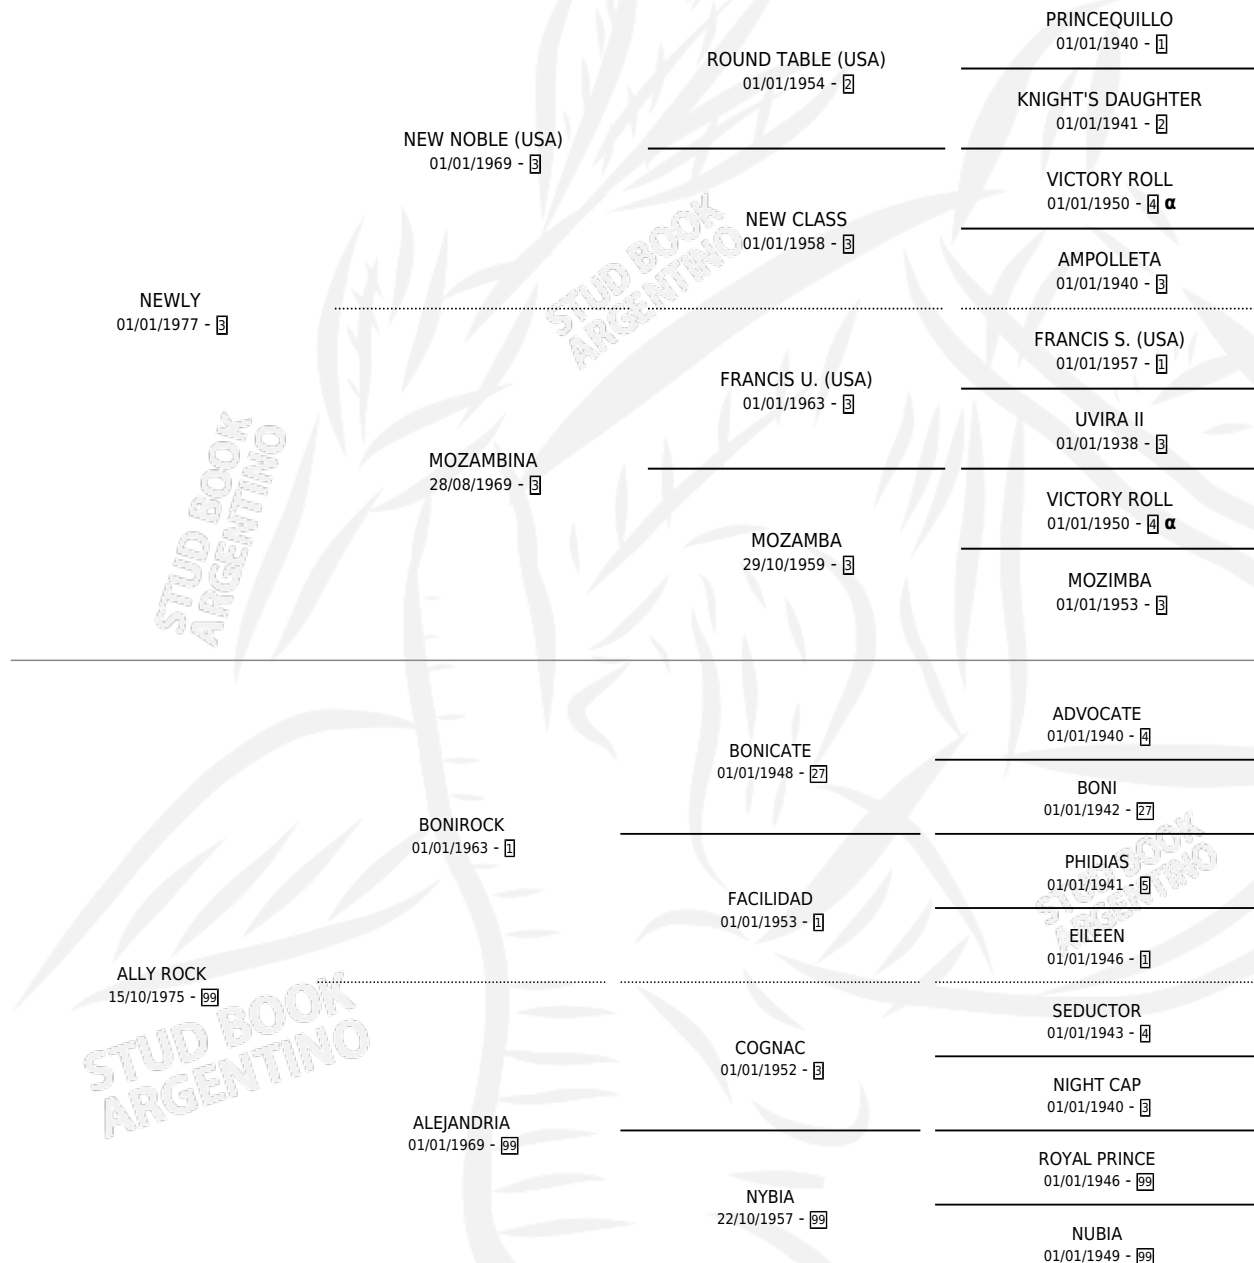

ALLY NEWLY

por NEWLY y ALLY ROCK por BONIROCK

Argentina · Hembra · Alazan · SP · 02/11/1984
Familia 99 · Volumen 32

ESTADO

TIPIFICACIÓN SANGUÍNEA	✓
TIPIFICACIÓN POR ADN	X
PASAPORTE	X
IDENTIFICACIÓN POR MICROCHIP	X
REPRODUCTOR	✓

Lugar de nacimiento: El Caudillo

Criador: Ghullermini Abundio

~

HIJOS

	MACHOS	HEMBRAS
5 NACIERON	3	2
1 CORRIERON	0	1
1 GANARON	0	1

0 GANADORES CL **0** GANADORES GR **0** GANADORES G1

PEDIGREE

INBREEDING : α

CAMPAÑA

Solo carreras oficiales de Argentina

POR EDAD

EDAD	CC	1°	2°	3°	4°	5°	NP	CLC	CLG	CLCG1	CLGG1	IMPORTE	GANANCIA / CC
3 AÑOS	1	0	1	0	0	0	0	0	0	0	0	\$3,000	\$3,000
TOTALES	1	0	1	0	0	0	0	0	0	0	0	\$3,000	\$3,000
%		0.0%	100%	0.0%	0.0%	0.0%	0.0%	0.0%	0.0%	0.0%	0.0%		

SERVICIOS

Servicios **10** / Nacimientos **5** / Efectividad **50.00%**

PADRILLO	PRODUCTO	CRIADOR	1ER SERVICIO	ÚLTIMO SERVICIO
LITTLE DREAMER	∅		26/11/1998	30/11/1998
LITTLE DREAMER	LI NEWLY (H A, 19/11/1998)	SIN DATO	26/09/1997	24/11/1997
GIGLIO	∅		23/11/1995	22/12/1995
GIGLIO	∅		06/12/1994	10/12/1994
NIGHT CLUB	NIGHT MACHAZO (M T, 27/11/1994)	GHULLERMINI ABUNDIO	08/12/1993	23/12/1993
NIGHT CLUB	∅		16/11/1992	22/11/1992
NIGHT CLUB	∅		25/12/1991	28/12/1991
PEPE ROCK	NEW PEPA (H AT, 17/12/1991)	GHULLERMINI ABUNDIO	23/12/1990	26/12/1990
PANDIT	PANDI LIGERO (M T, 12/12/1990) •MURIÓ EL 04/07/1991•	GHULLERMINI ABUNDIO	27/12/1989	30/12/1989
PLATON	NUEVO PLATERO (M Z, 24/11/1989) •MURIÓ EL 27/10/1990•	GHULLERMINI ABUNDIO	23/12/1988	27/12/1988