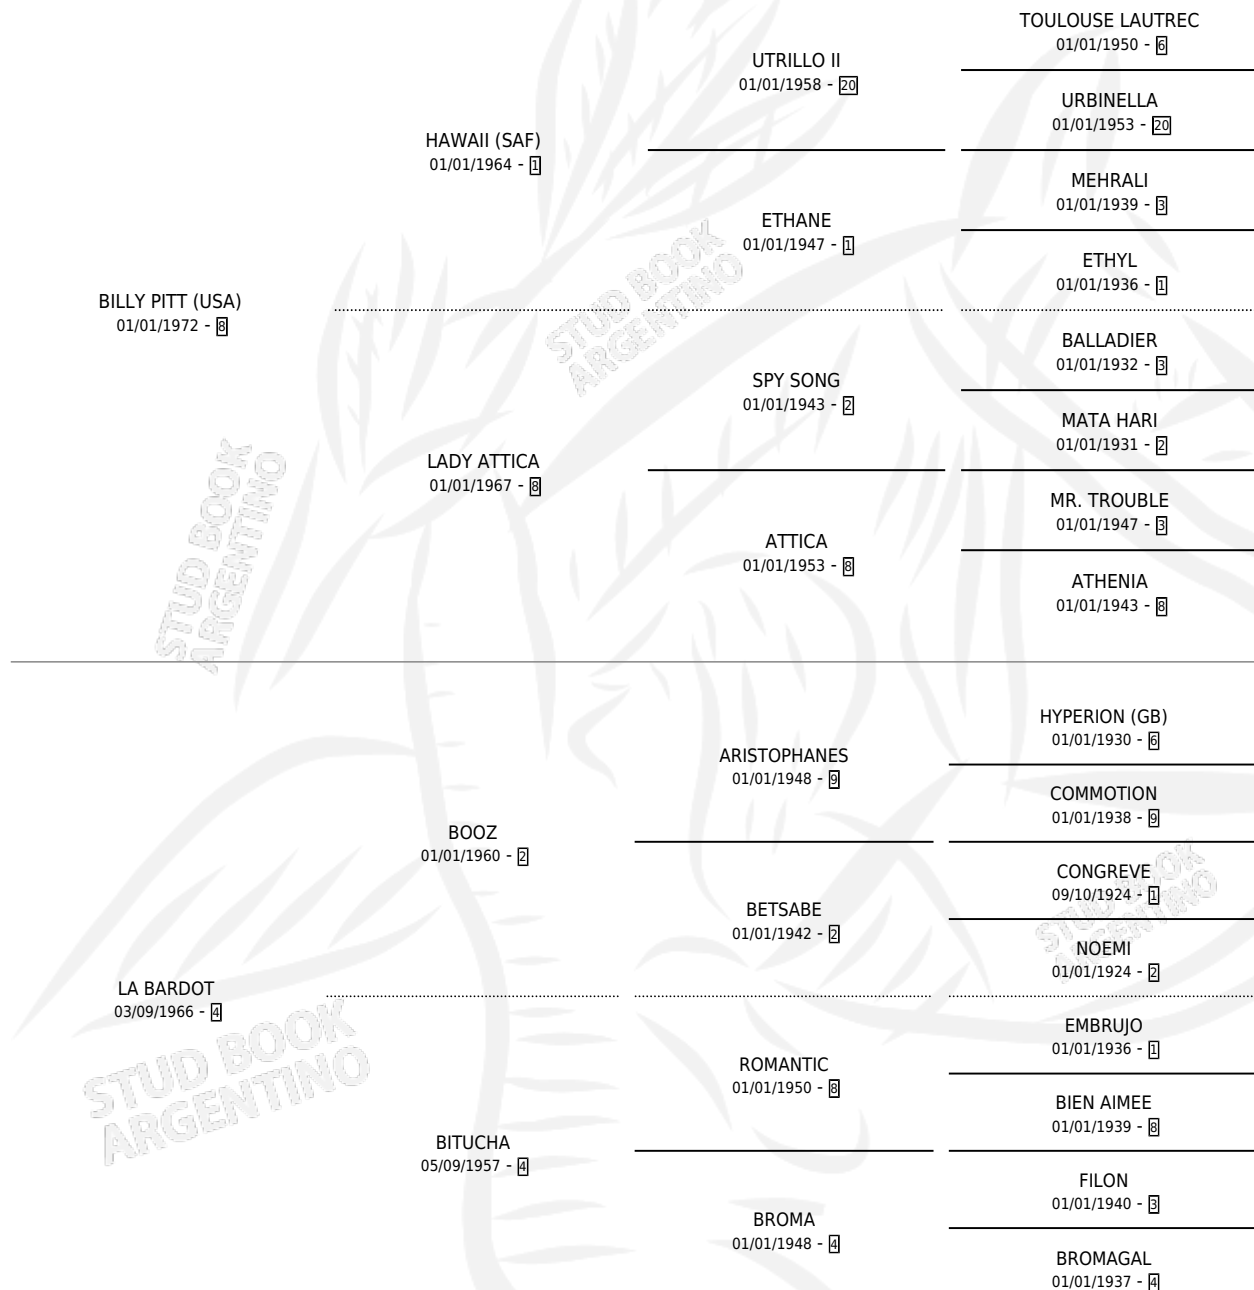

BRIGITTE BILL

por **BILLY PITT (USA)** y **LA BARDOT** por **BOOZ**

Argentina · Hembra · Zaino Doradillo · SP · 20/11/1984
Familia 4-b · Volumen 32

ESTADO

TIPIFICACIÓN SANGUÍNEA	✓
TIPIFICACIÓN POR ADN	X
PASAPORTE	X
IDENTIFICACIÓN POR MICROCHIP	X
REPRODUCTOR	✓

Lugar de nacimiento: Campo particular

Criador: EleMBERG Leonardo

~

HIJOS

	MACHOS	HEMBRAS
5 NACIERON	2	3
1 CORRIERON	0	1
1 GANARON	0	1
0 GANADORES CL	0 GANADORES GR	0 GANADORES G1

PEDIGREE

~

CAMPAÑA

Solo carreras oficiales de Argentina

POR EDAD

EDAD	CC	1°	2°	3°	4°	5°	NP	CLC	CLG	CLCG1	CLGG1	IMPORTE	GANANCIA / CC
3 AÑOS	2	2	0	0	0	0	0	0	0	0	0	\$0	\$0
4 AÑOS	5	1	1	1	1	0	1	0	0	0	0	\$42,000	\$8,400
5 AÑOS	6	0	1	1	1	0	3	0	0	0	0	\$0	\$0
TOTALES	13	3	2	2	2	0	4	0	0	0	0	\$42,000	\$3,231
%		23.1%	15.4%	15.4%	15.4%	0.0%	30.8%	0.0%	0.0%	0.0%	0.0%		