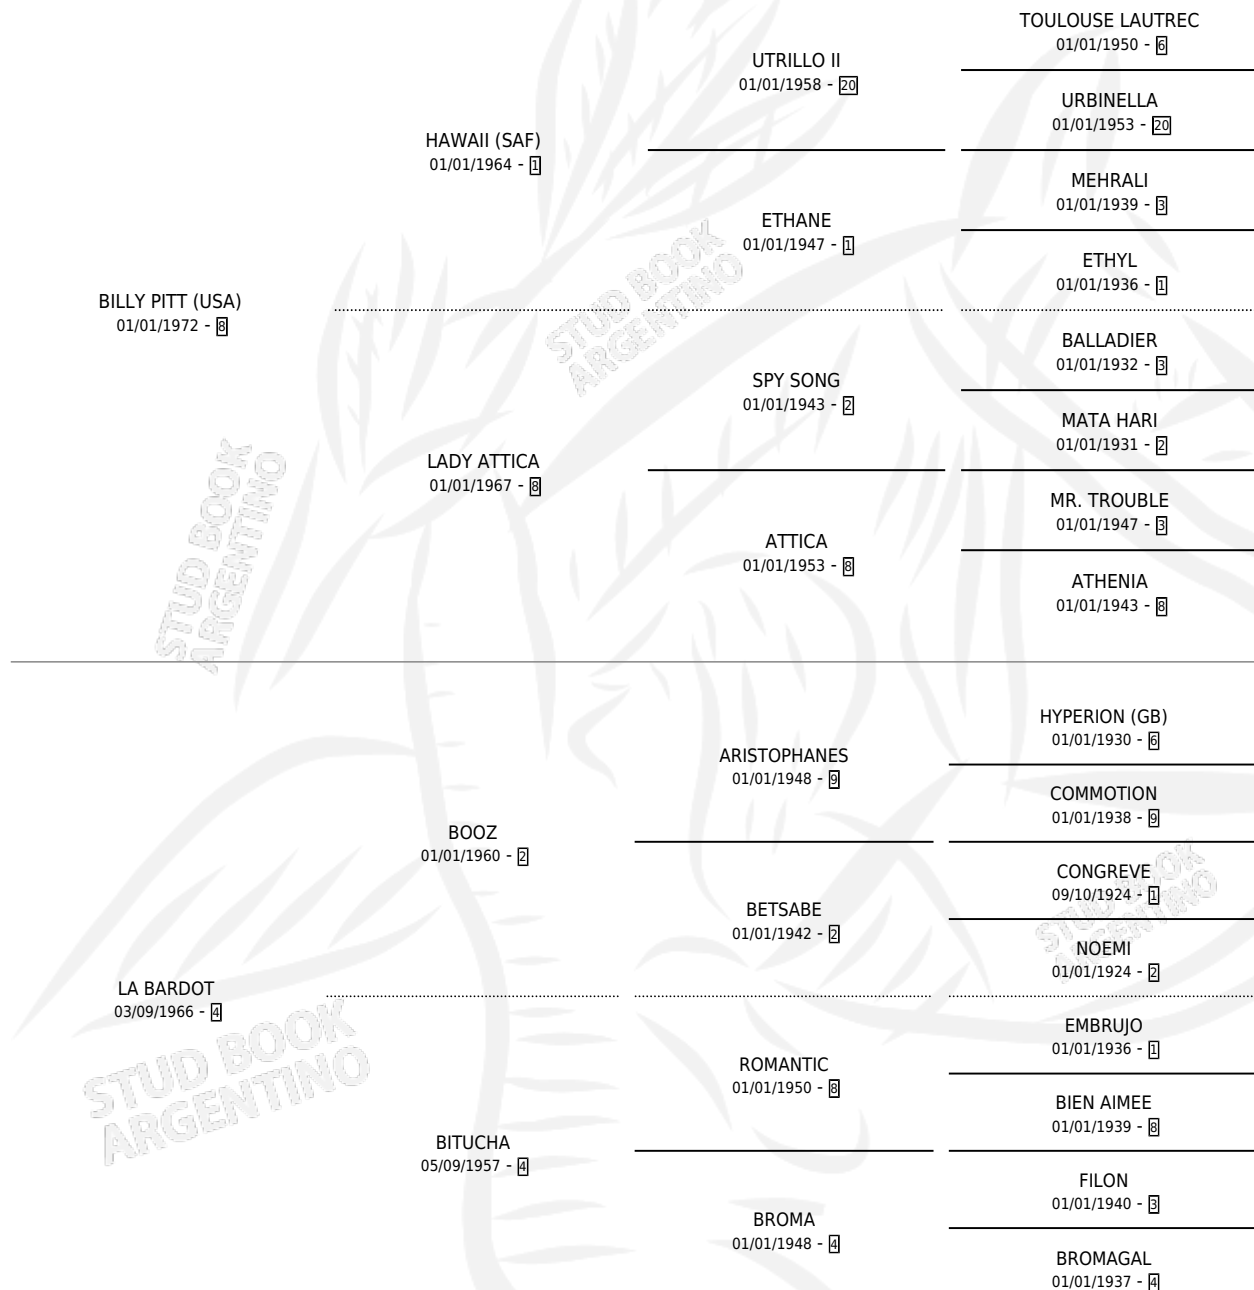

BRIGITTE BILL

por **BILLY PITT (USA)** y **LA BARDOT** por **BOOZ**

Argentina · Hembra · Zaino Doradillo · SP · 20/11/1984
Familia 4-b · Volumen 32

ESTADO

TIPIFICACIÓN SANGUÍNEA	✓
TIPIFICACIÓN POR ADN	X
PASAPORTE	X
IDENTIFICACIÓN POR MICROCHIP	X
REPRODUCTOR	✓

Lugar de nacimiento: Campo particular

Criador: EleMBERG Leonardo

~

HIJOS

	MACHOS	HEMBRAS
5 NACIERON	2	3
1 CORRIERON	0	1
1 GANARON	0	1
0 GANADORES CL	0 GANADORES GR	0 GANADORES G1

PEDIGREE

CAMPAÑA

Solo carreras oficiales de Argentina