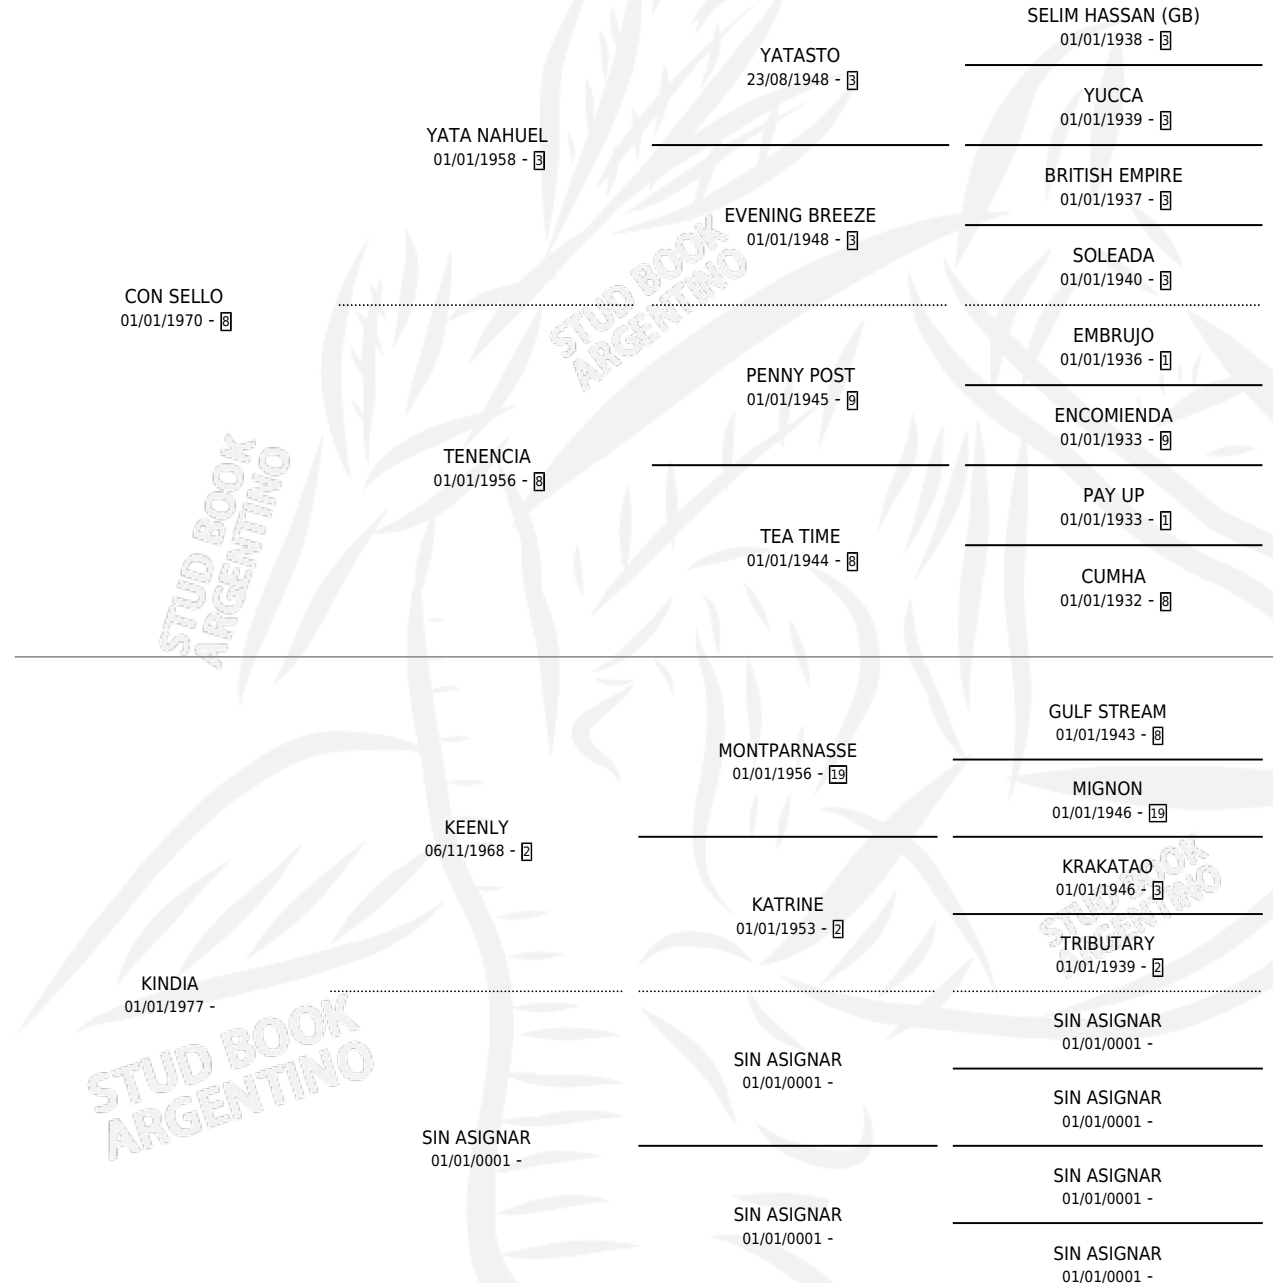

ROCA PICHONA

por CON SELLO y KINDIA por KEENLY

Argentina · Hembra · Alazan · SP · 14/10/1984
Familia · Volumen 32

ESTADO

| | |
|------------------------------|---|
| TIPIFICACIÓN SANGUÍNEA | X |
| TIPIFICACIÓN POR ADN | X |
| PASAPORTE | X |
| IDENTIFICACIÓN POR MICROCHIP | X |
| REPRODUCTOR | ✓ |

Lugar de nacimiento: Campo particular

Criador: Los Peludos

~

HIJOS

| | MACHOS | HEMBRAS |
|-------------|--------|---------|
| 1 NACIERON | 1 | 0 |
| 1 CORRIERON | 1 | 0 |

SIN ACTUACIONES

PEDIGREE

S