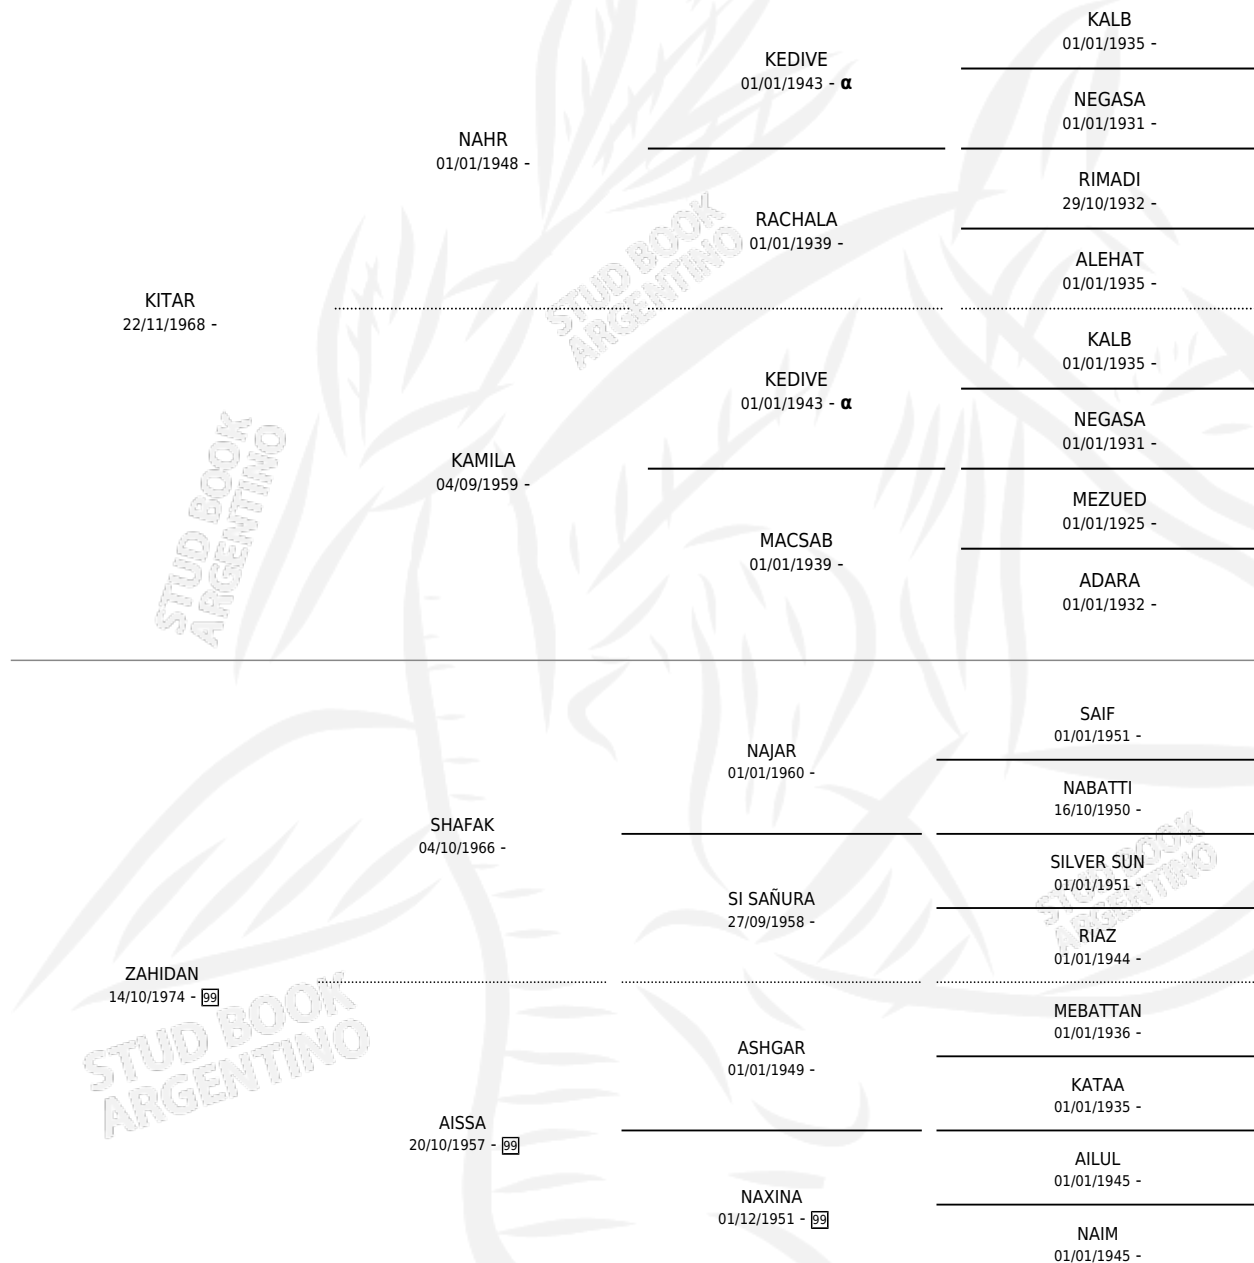

# ZILINA

por KITAR y ZAHIDAN por SHAFAK

Argentina · Hembra · Tordillo · AP · 28/10/1984  
Familia 99 · Volumen 32

## ESTADO

TIPIFICACIÓN SANGUÍNEA	✓
TIPIFICACIÓN POR ADN	X
PASAPORTE	X
IDENTIFICACIÓN POR MICROCHIP	X
REPRODUCTOR	✓

**Lugar de nacimiento:** Campo particular

**Criador:** Sin dato

~

## HIJOS

	MACHOS	HEMBRAS
9 NACIERON	4	5
SIN ACTUACIONES		

INBREEDING : α

S

cimientos 8 / Efectividad 66.67%

PADRILLO	PRODUCTO	CRIADOR	1ER SERVICIO	ÚLTIMO SERVICIO
MISTER PADRON (BR)	Ø		30/08/2000	03/09/2000
MISTER PADRON (BR)	Ø		24/10/1997	26/10/1997
MISTER PADRON (BR)	LV RASSAM (M T, 12/10/1997)	SIN DATO	29/10/1996	02/11/1996
ZT KARBROUK (UY)	LV LU'LUA (H T, 18/10/1996)	SIN DATO	10/11/1995	14/11/1995
RUMINAJA BAHJAT (US)	LV BENI SHAK (H T, 30/10/1995)	SIN DATO	05/12/1994	05/12/1994
BM IMPERIUM	LV ZILIMP (M ZD, 09/11/1994)	SIN DATO	10/12/1993	10/12/1993
POLAWIO	LV ZANDRHA (H Z, 06/11/1993)	SIN DATO	24/09/1992	23/12/1992
ANSATA EL MABROUK (US)	EV ZALEN (M T, 20/08/1992) •MURIÓ EL 20/08/1993•	SIN DATO	05/09/1991	07/09/1991
POLAWIO	Ø		26/10/1990	24/12/1990
ANSATA EL MABROUK (US)	Ø		16/11/1989	16/11/1989
ANSATA EL MABROUK (US)	MY ZIBILINA (H T, 06/11/1989)	SIN DATO	04/12/1988	06/12/1988
ABSALON	ZILAB (H T, 05/11/1988)	SIN DATO	05/12/1987	10/12/1987