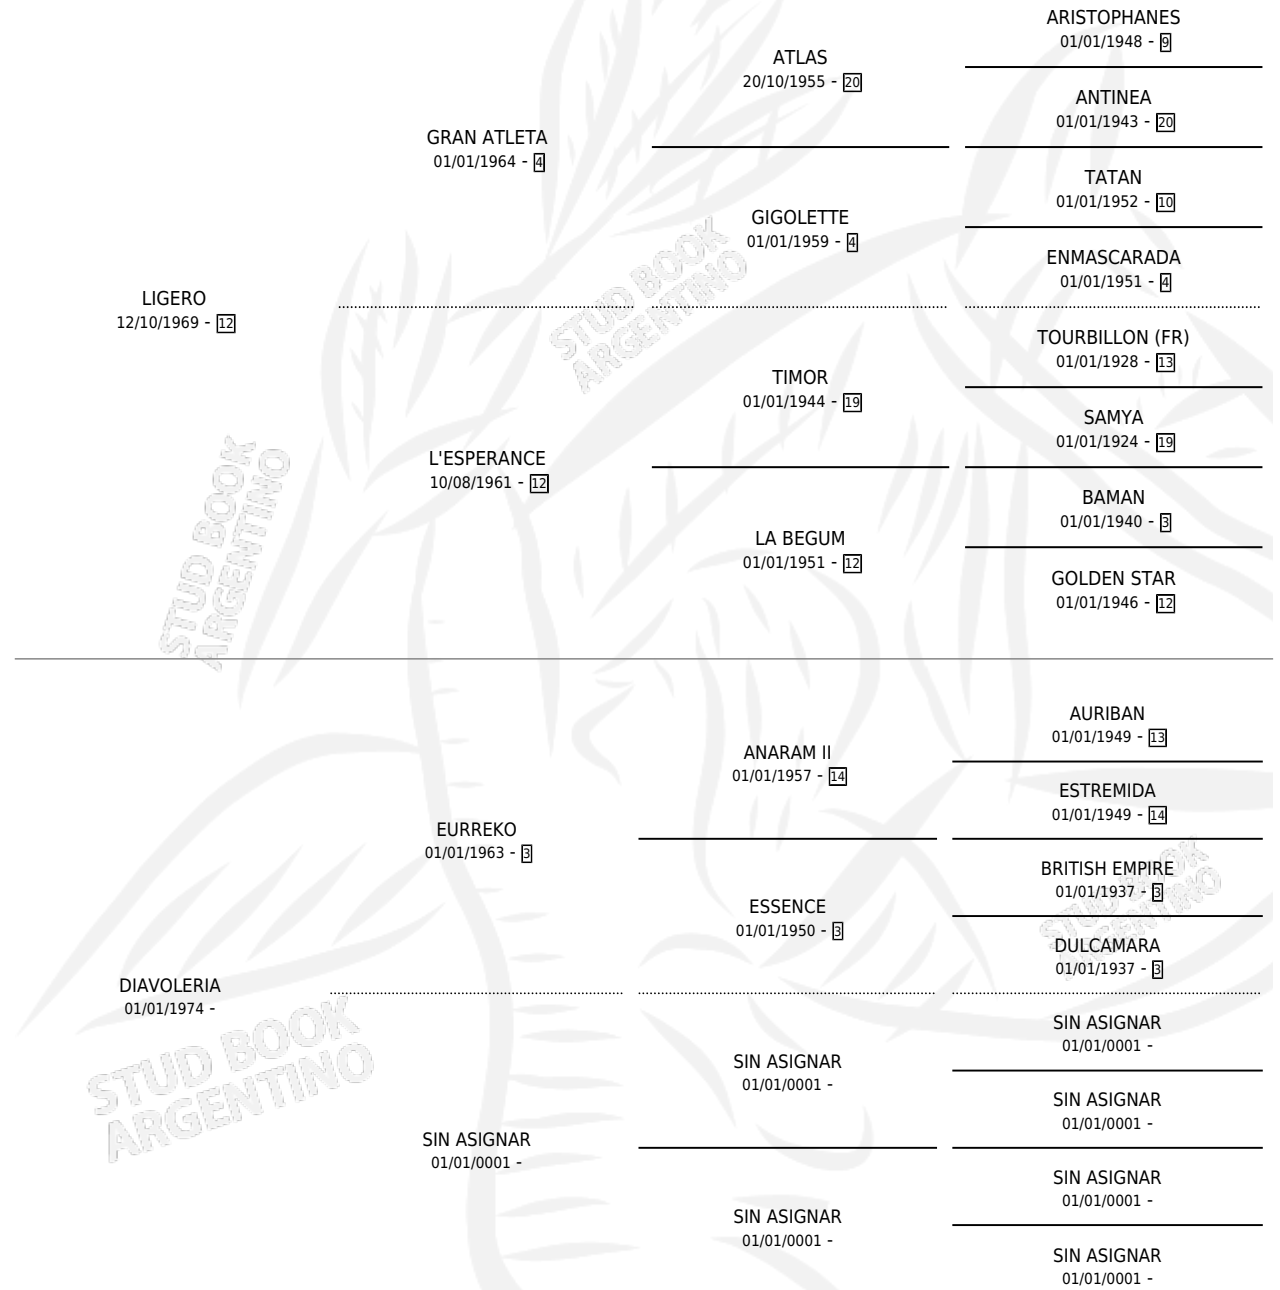

DIABLETE

por **LIGERO** y **DIAVOLERIA** por **EURREKO**

Argentina · Macho · Alazan · SP · 15/11/1984
Familia · Volumen 32

ESTADO

TIPIFICACIÓN SANGUÍNEA	X
TIPIFICACIÓN POR ADN	X
PASAPORTE	X
IDENTIFICACIÓN POR MICROCHIP	X
REPRODUCTOR	X

Lugar de nacimiento: Campo particular

Criador: Sin dato

PEDIGREE

DIABLETE

Datos oficiales del Stud Book Argentino

Documento generado el 09/05/2026

studbook.org.ar