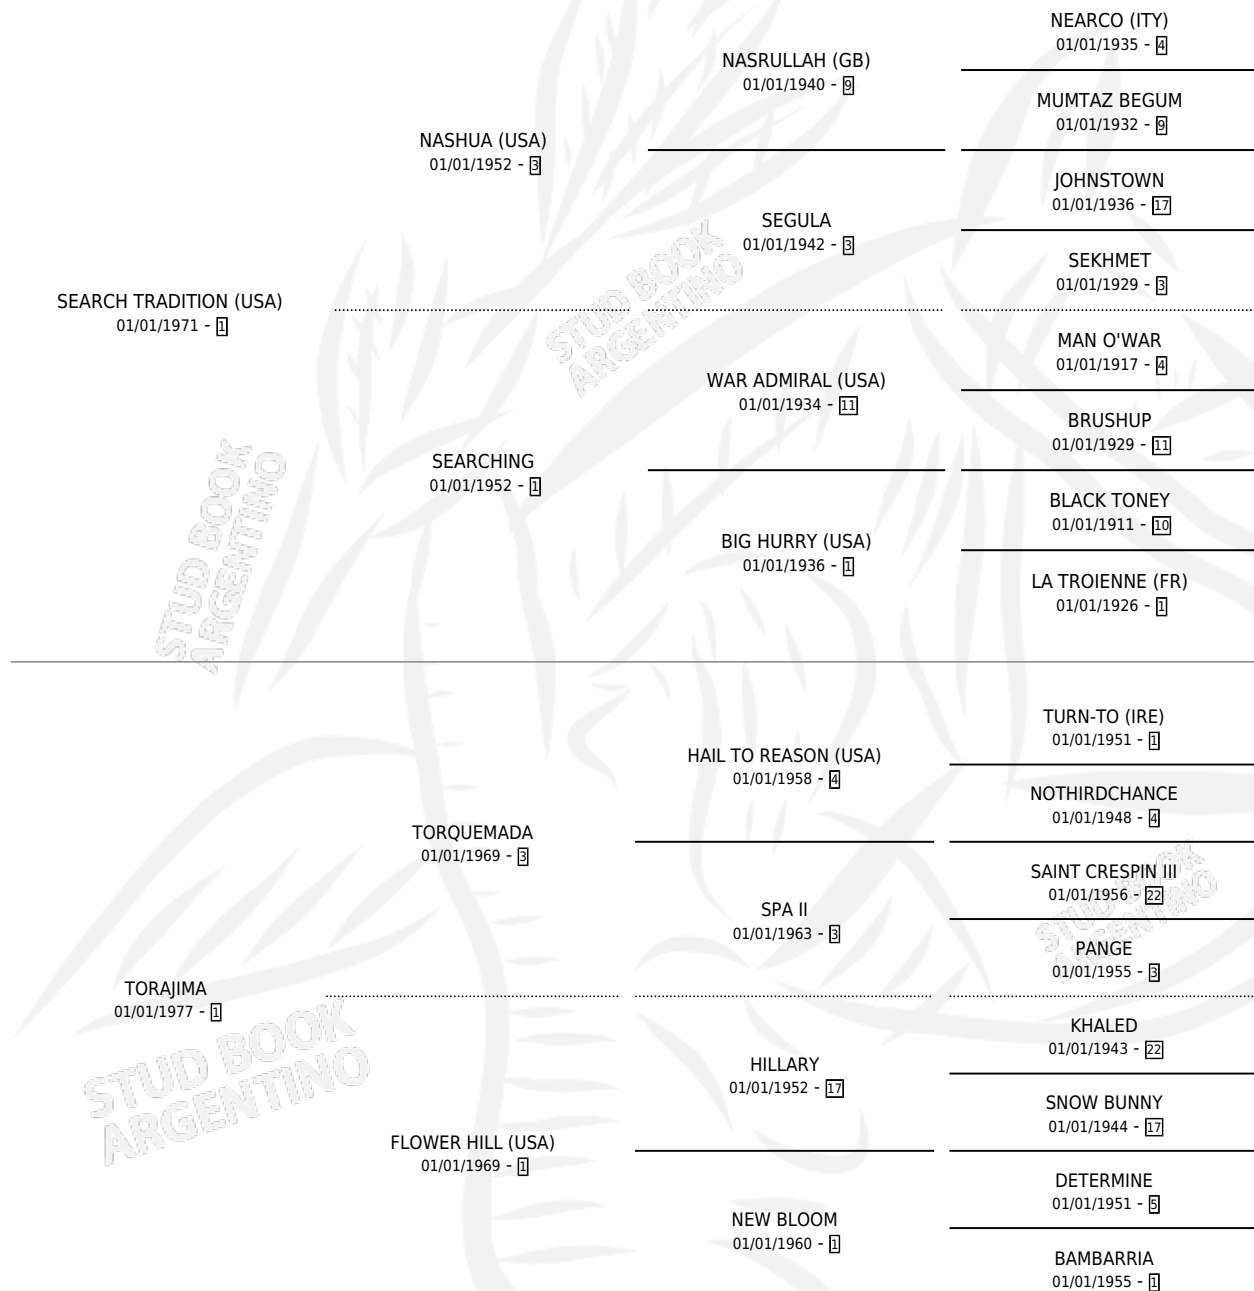

CANCELA

por **SEARCH TRADITION (USA)** y **TORAJIMA** por **TORQUEMADA**

Argentina · Hembra · Zaino · SP · 26/10/1984
Familia 1-j · Volumen 32

ESTADO

TIPIFICACIÓN SANGUÍNEA	✓
TIPIFICACIÓN POR ADN	X
PASAPORTE	X
IDENTIFICACIÓN POR MICROCHIP	X
REPRODUCTOR	✓

Lugar de nacimiento: Campo particular
Criador: Sin dato

~

HIJOS

	MACHOS	HEMBRAS
9 NACIERON	5	4
5 CORRIERON	4	1
2 GANARON	2	0
0 GANADORES CL	0 GANADORES GR	0 GANADORES G1

PEDIGREE