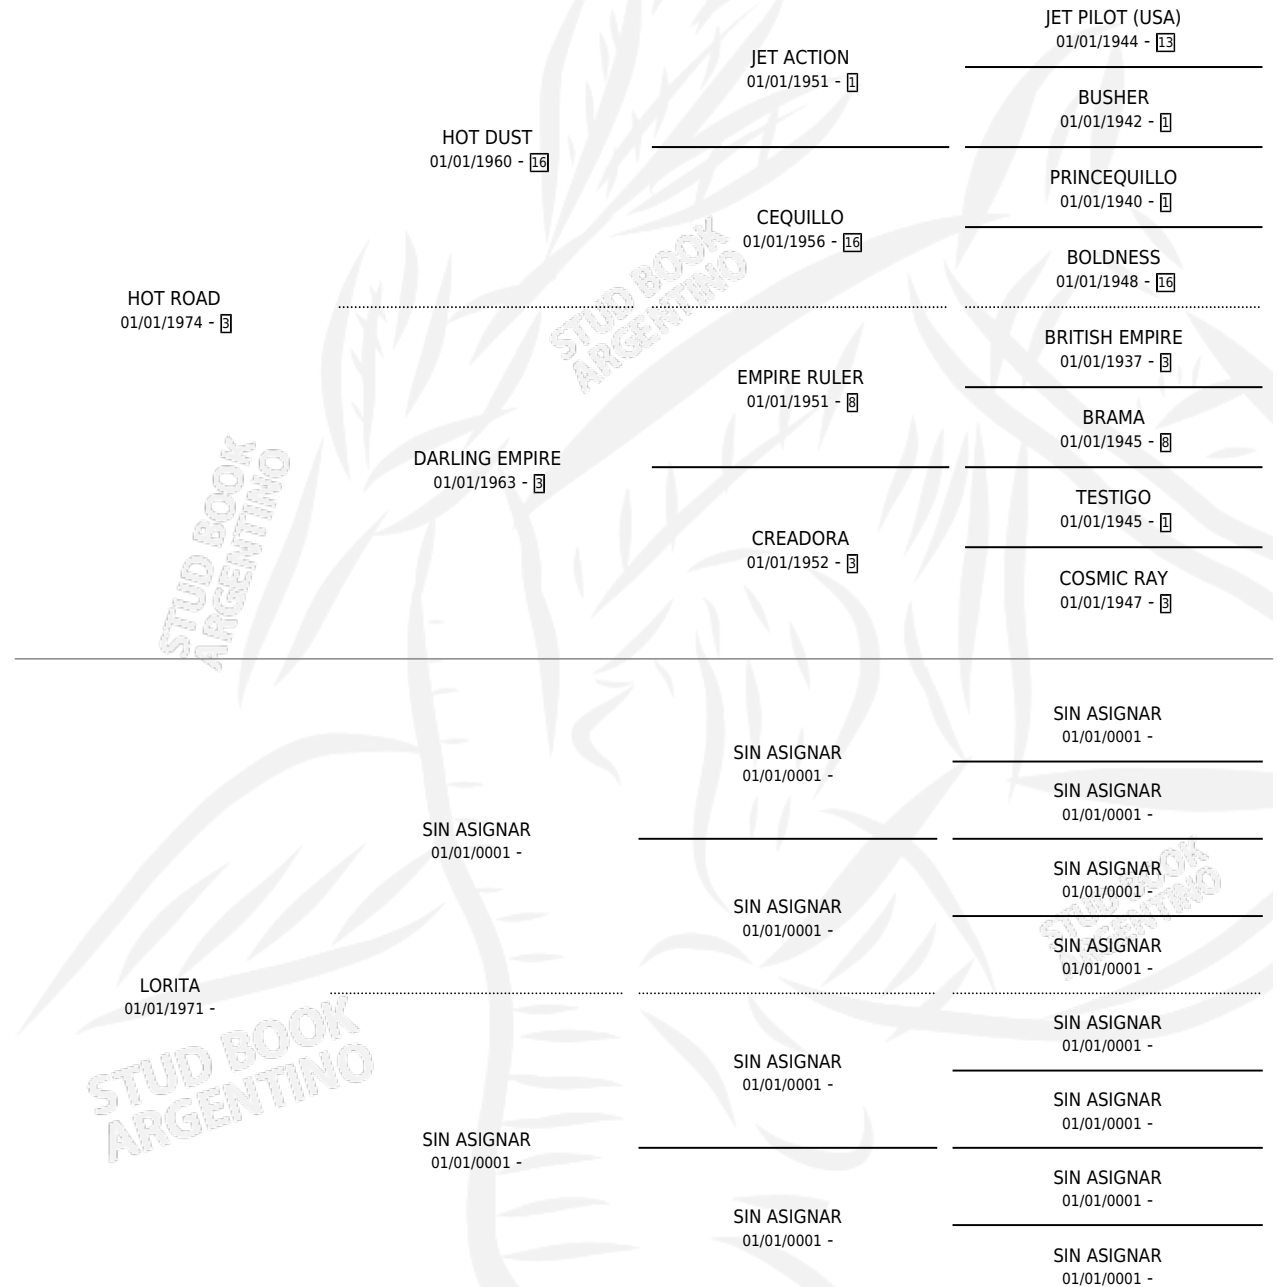

LONLAY

por **HOT ROAD** y **LORITA** por **SIN ASIGNAR**

Argentina · Macho · Zaino · SP · 29/10/1984
Familia · Volumen 32

ESTADO

TIPIFICACIÓN SANGUÍNEA	X
TIPIFICACIÓN POR ADN	X
PASAPORTE	X
IDENTIFICACIÓN POR MICROCHIP	X
REPRODUCTOR	X

Lugar de nacimiento: Campo particular

Criador: Sin dato

PEDIGREE

LONLAY

Datos oficiales del Stud Book Argentino

Documento generado el 24/07/2025

studbook.org.ar