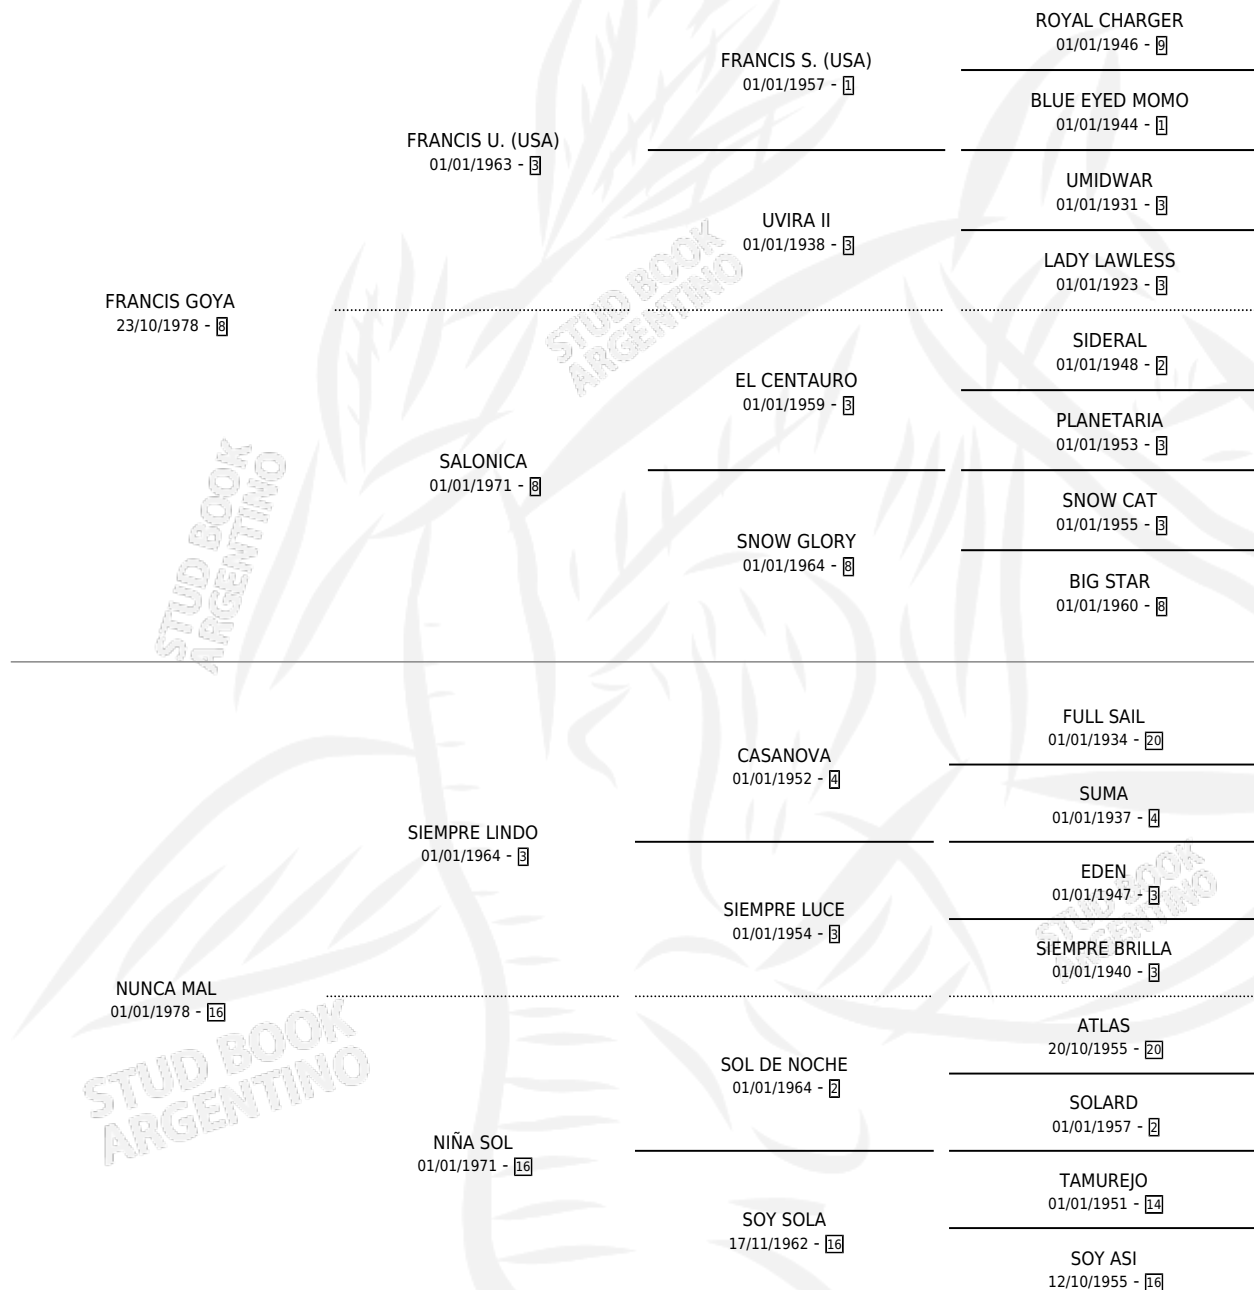

Lugar de nacimiento: Campo particular

Criador: Sin dato

~

HIJOS

	MACHOS	HEMBRAS
1 NACIERON	1	0
1 CORRIERON	1	0

SIN ACTUACIONES

PEDIGREE

CAMPAÑA

Solo carreras oficiales de Argentina

POR EDAD

EDAD	CC	1°	2°	3°	4°	5°	NP	CLC	CLG	CLCG1	CLGG1	IMPORTE	GANANCIA / CC
4 AÑOS	3	0	0	0	0	0	3	0	0	0	0	\$0	\$0
TOTALES	3	0	0	0	0	0	3	0	0	0	0	\$0	\$0
%		0.0%	0.0%	0.0%	0.0%	0.0%	100%	0.0%	0.0%	0.0%	0.0%		