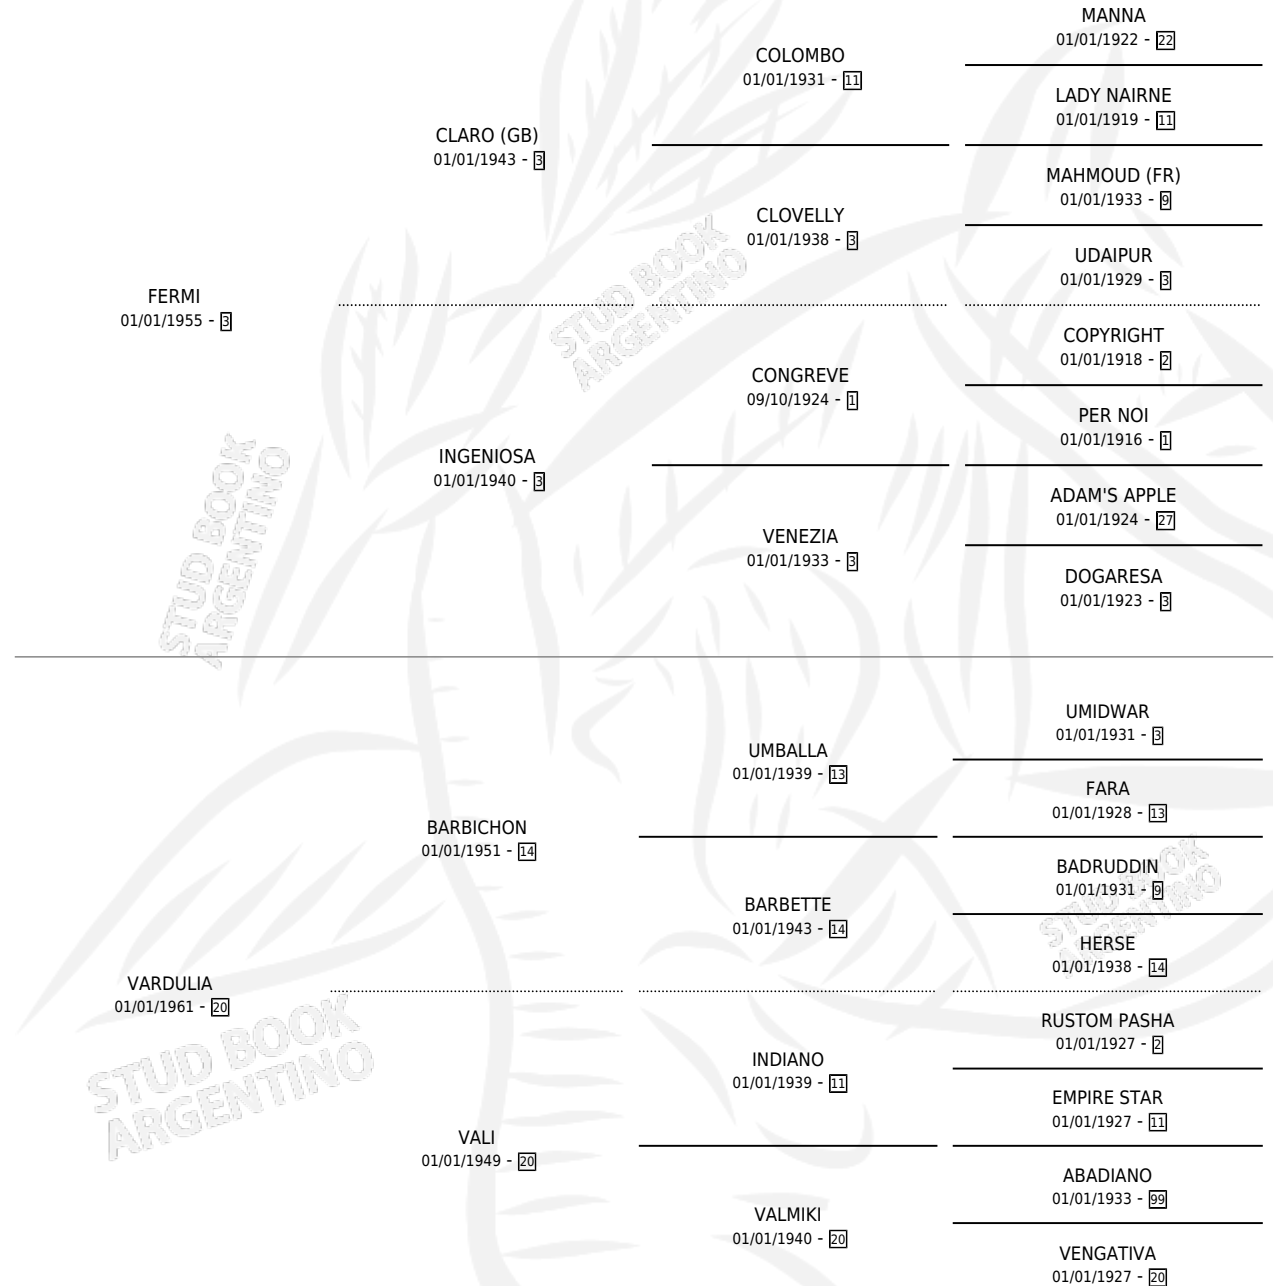

VALENA

por **FERMI** y **VARDULIA** por **BARBICHON**

Argentina · Hembra · Zaino · SP · 01/01/1968
Familia 20 · Volumen 26

ESTADO

TIPIFICACIÓN SANGUÍNEA	X
TIPIFICACIÓN POR ADN	X
PASAPORTE	X
IDENTIFICACIÓN POR MICROCHIP	X
REPRODUCTOR	X

Lugar de nacimiento: Campo particular

Criador: Sin dato

~

HIJOS

	MACHOS	HEMBRAS
1 NACIERON	0	1

SIN ACTUACIONES

PEDIGREE

VALENA