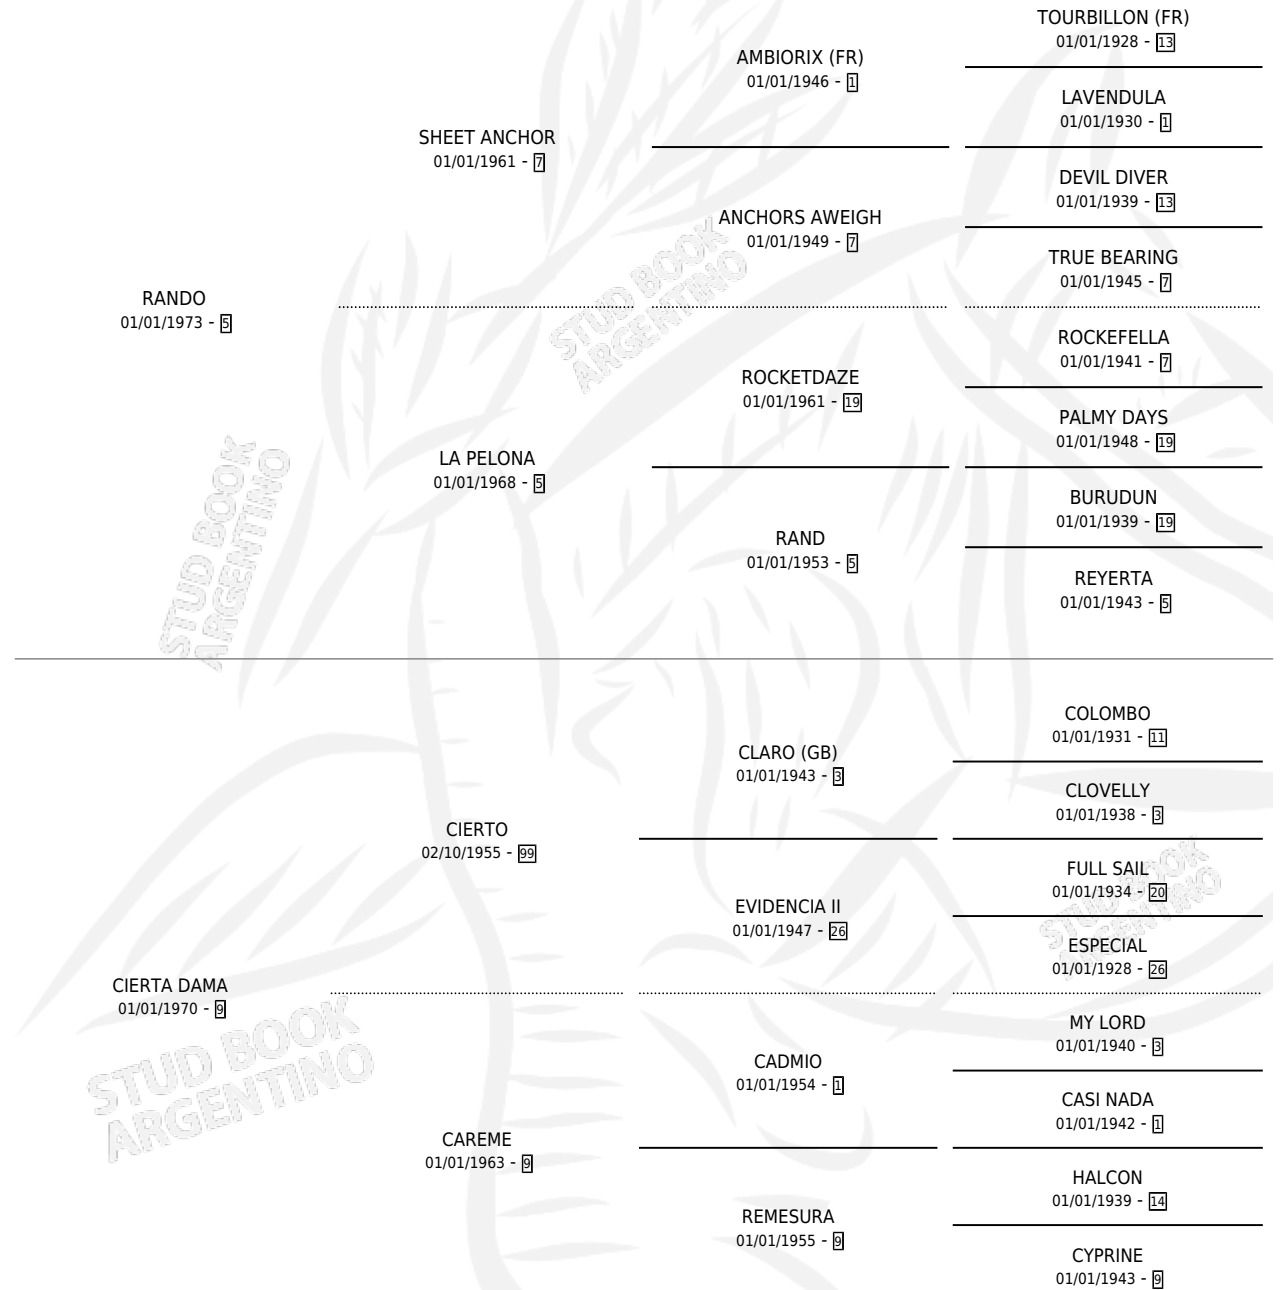

HUACHY

por RANDO y CIERTA DAMA por CIERTO

Argentina · Hembra · Zaino · SP · 13/10/1984
Familia 9-e · Volumen 32

ESTADO

TIPIFICACIÓN SANGUÍNEA	X
TIPIFICACIÓN POR ADN	X
PASAPORTE	X
IDENTIFICACIÓN POR MICROCHIP	X
REPRODUCTOR	✓

Lugar de nacimiento: Campo particular

Criador: Sin dato

PEDIGREE

S

mientos 0 / Efectividad 0.00%

PADRILLO

PRODUCTO

CRIADOR

1ER SERVICIO

ÚLTIMO SERVICIO

GOBLIN

∅

28/11/1988

29/11/1988

HUACHY

Datos oficiales del Stud Book Argentino