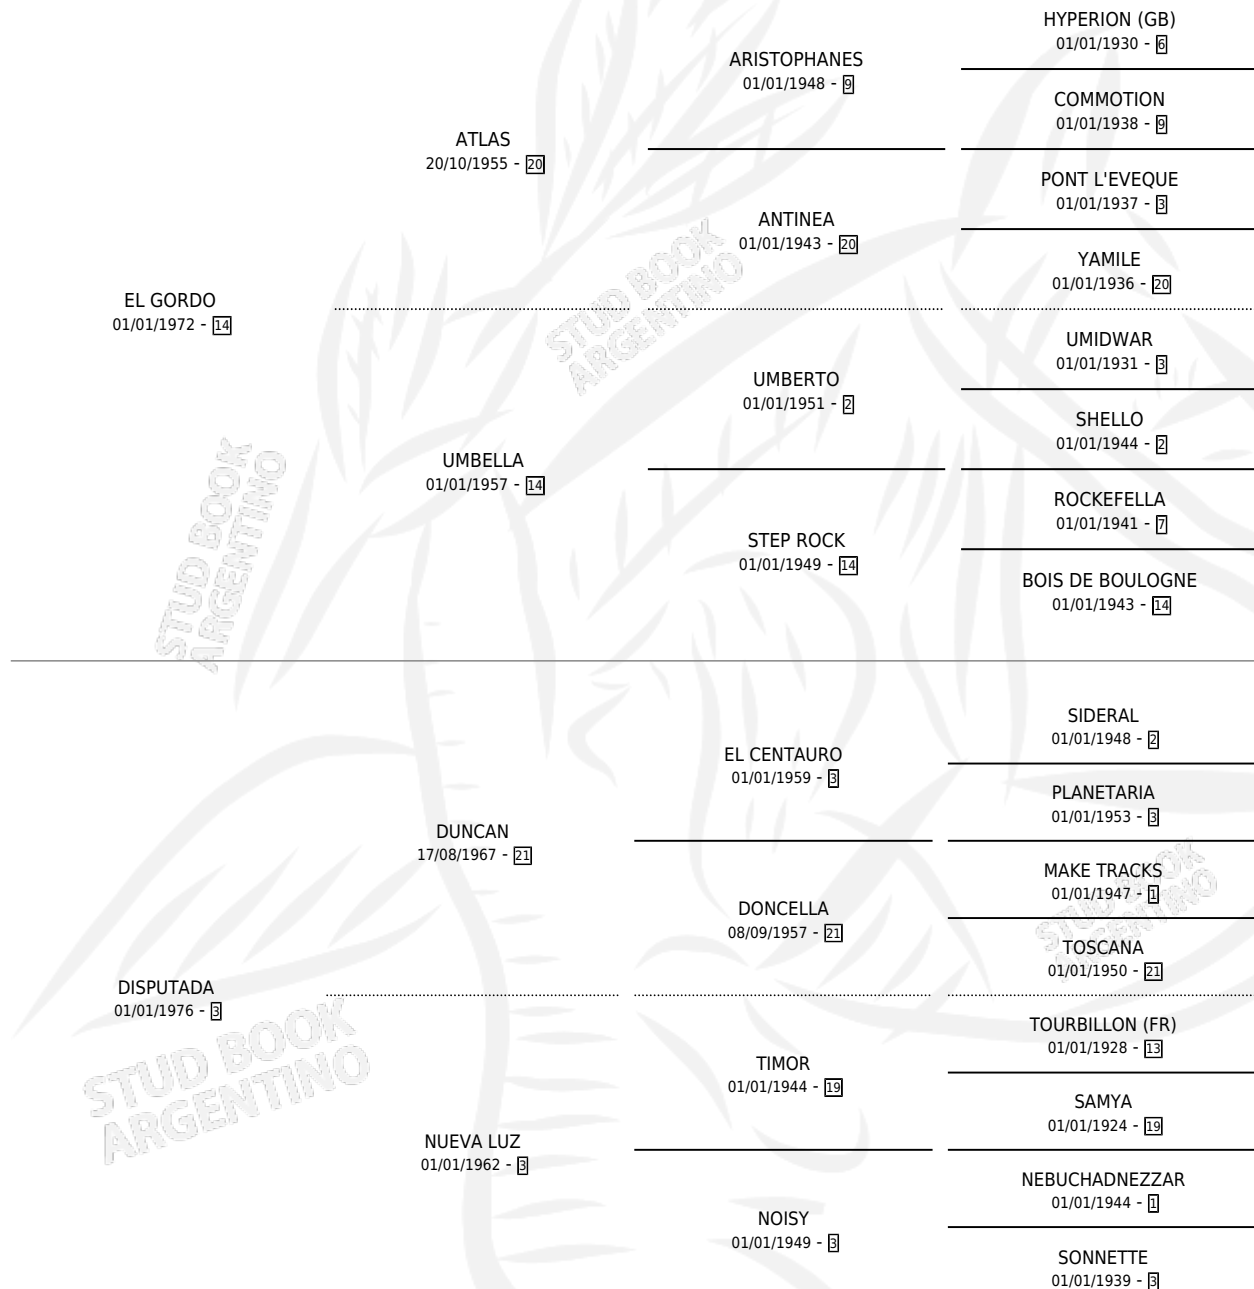

FAT CAMORRERO

por **EL GORDO** y **DISPUTADA** por **DUNCAN**

Argentina · Macho · Zaino Colorado · SP · 22/10/1984
Familia 3-I · Volumen 32

ESTADO

TIPIFICACIÓN SANGUÍNEA	X
TIPIFICACIÓN POR ADN	X
PASAPORTE	X
IDENTIFICACIÓN POR MICROCHIP	X
REPRODUCTOR	✓

Lugar de nacimiento: Campo particular

Criador: Sin dato

~

HIJOS

	MACHOS	HEMBRAS
1 NACIERON	1	0

SIN ACTUACIONES

PEDIGREE