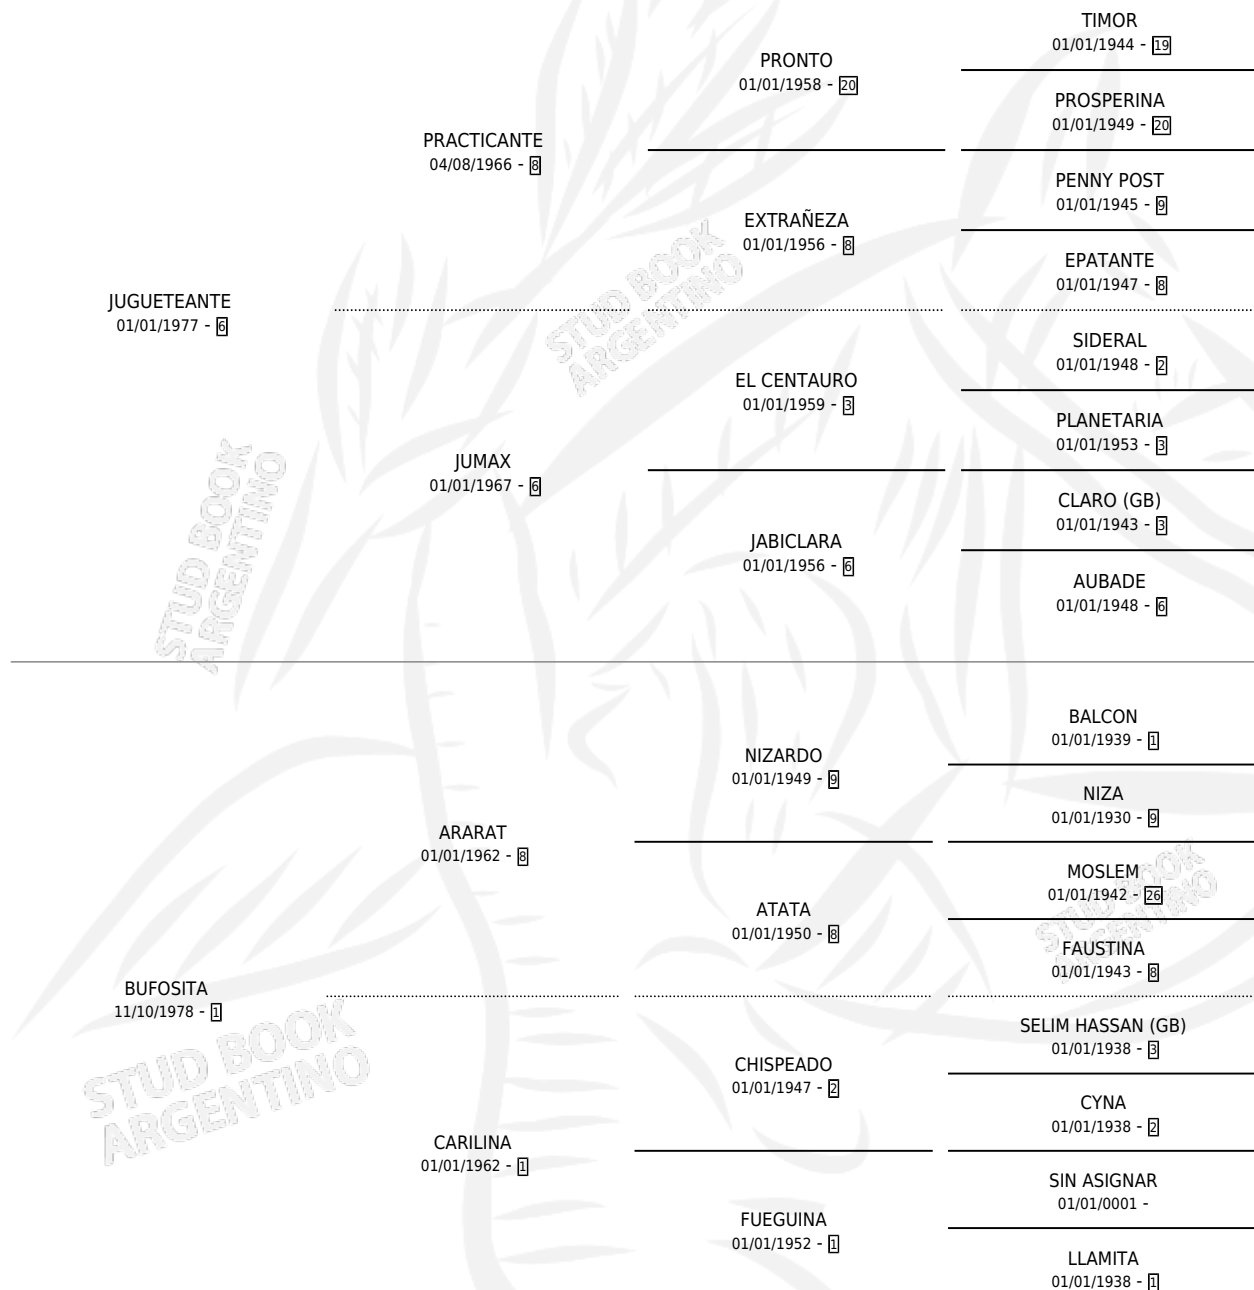

TROPERA

por **JUGUETEANTE** y **BUFOSITA** por **ARARAT**

Argentina · Hembra · Zaino · SP · 05/11/1984
Familia 1 · Volumen 32

ESTADO

TIPIFICACIÓN SANGUÍNEA	✓
TIPIFICACIÓN POR ADN	X
PASAPORTE	X
IDENTIFICACIÓN POR MICROCHIP	X
REPRODUCTOR	✓

Lugar de nacimiento: Campo particular

Criador: Sin dato

~

HIJOS

	MACHOS	HEMBRAS
2 NACIERON	0	2
2 CORRIERON	0	2
1 GANARON	0	1
0 GANADORES CL	0 GANADORES GR	0 GANADORES G1

PEDIGREE

S

mientos 2 / Efectividad 40.00%

PADRILLO	PRODUCTO	CRIADOR	1ER SERVICIO	ÚLTIMO SERVICIO
EL YANKEE	Ø		17/10/1996	18/10/1996
MONTE LEJANO	LA JUGUETERA (H Z, 06/10/1996)	EL TRECE	21/10/1995	22/10/1995
EL YANKEE	LA TROPETEANTE (H AT, 16/09/1995)	EL TRECE	02/10/1994	03/10/1994
MONTE LEJANO	Ø		16/09/1993	21/10/1993
MONTE LEJANO	Ø		12/11/1992	14/11/1992