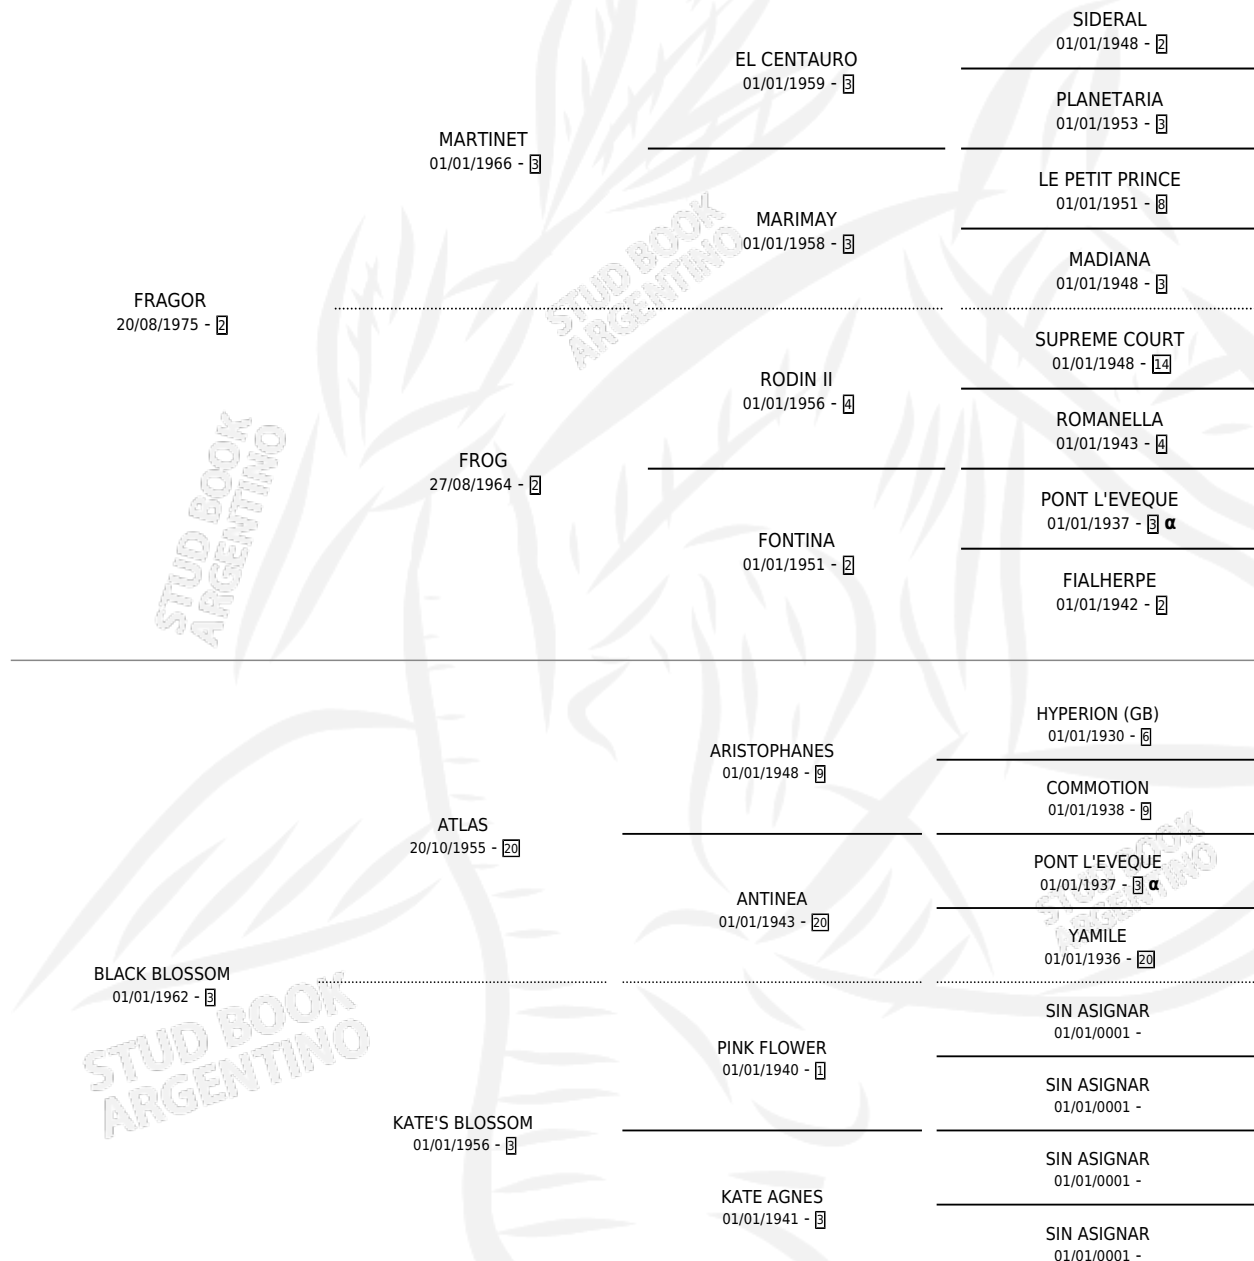

DOÑA CARLA

por FRAGOR y BLACK BLOSSOM por ATLAS

Argentina · Hembra · Zaino · SP · 29/10/1984
Familia 3-n · Volumen 32

PEDIGREE

ESTADO

TIPIFICACIÓN SANGUÍNEA	X
TIPIFICACIÓN POR ADN	X
PASAPORTE	X
IDENTIFICACIÓN POR MICROCHIP	X
REPRODUCTOR	✓

Lugar de nacimiento: Campo particular

Criador: Sin dato

~

HIJOS

	MACHOS	HEMBRAS
1 NACIERON	0	1

SIN ACTUACIONES

INBREEDING : α

S

mientos 1 / Efectividad 50.00%

PADRILLO	PRODUCTO	CRIADOR	1ER SERVICIO	ÚLTIMO SERVICIO
LADERO	∅		31/10/1988	03/11/1988
LADERO	DOÑA CARLA (H Z, 22/10/1988)	SIN DATO	07/10/1987	19/11/1987

Datos oficiales del Stud Book Argentino