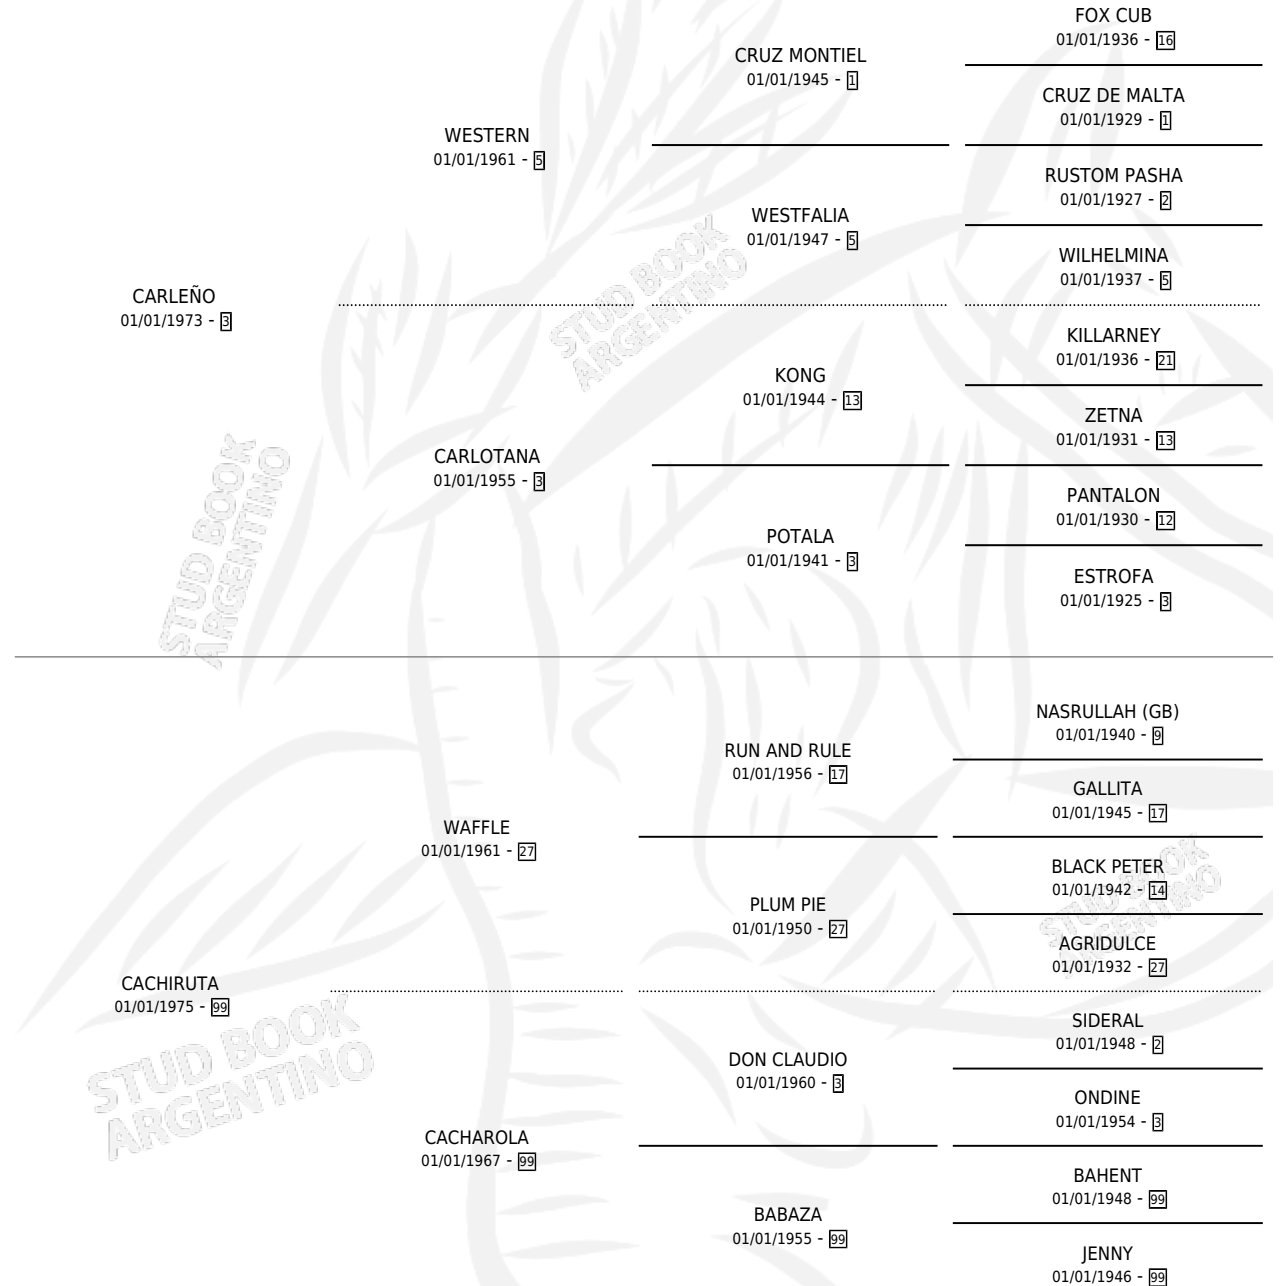

CACHILEÑA

por CARLEÑO y CACHIRUTA por WAFFLE

Argentina · Hembra · Zaino · SP · 25/10/1984
Familia 99 · Volumen 32

ESTADO

TIPIFICACIÓN SANGUÍNEA	✓
TIPIFICACIÓN POR ADN	X
PASAPORTE	X
IDENTIFICACIÓN POR MICROCHIP	X
REPRODUCTOR	✓

Lugar de nacimiento: Campo particular

Criador: Sin dato

~

HIJOS

	MACHOS	HEMBRAS
3 NACIERON	2	1
SIN ACTUACIONES		

PEDIGREE