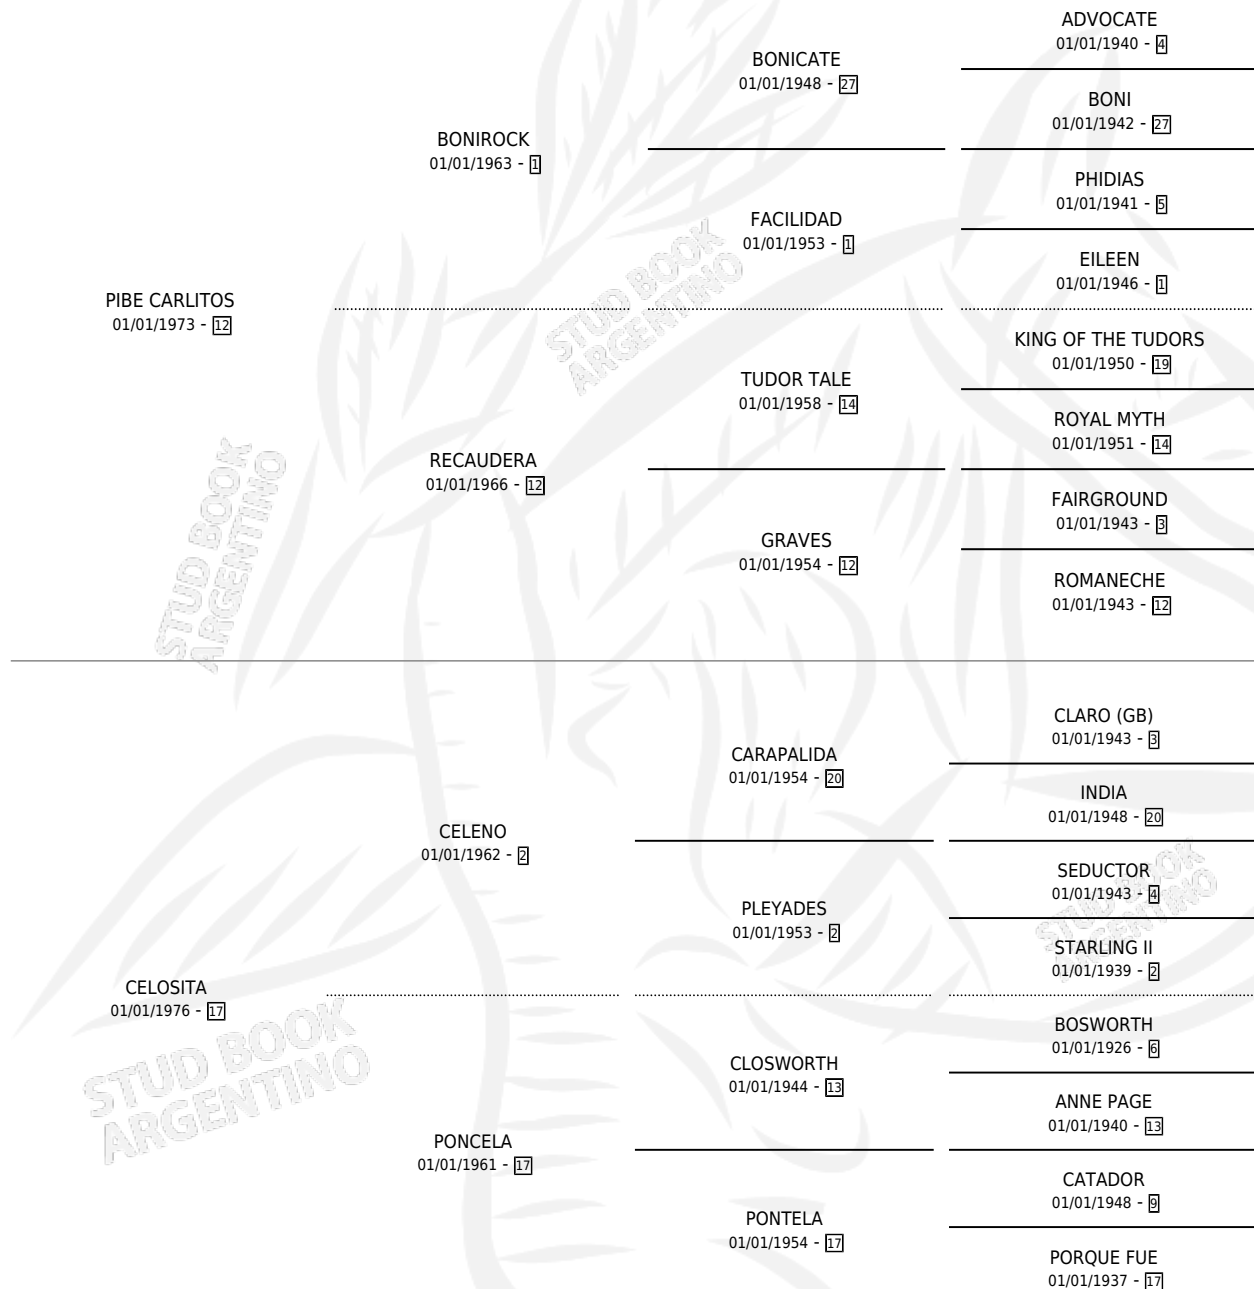

PIBE CELOSO

por **PIBE CARLITOS** y **CELOSITA** por **CELENO**

Argentina · Macho · Alazan · SP · 30/10/1984
Familia 17-c · Volumen 32

ESTADO

TIPIFICACIÓN SANGUÍNEA	X
TIPIFICACIÓN POR ADN	X
PASAPORTE	X
IDENTIFICACIÓN POR MICROCHIP	X
REPRODUCTOR	X

Lugar de nacimiento: Campo particular

Criador: Asociacion Cooperativa De Criadores De Caballos De Carrera

PEDIGREE

PIBE CELOSO

Datos oficiales del Stud Book Argentino

Documento generado el 05/05/2026

studbook.org.ar