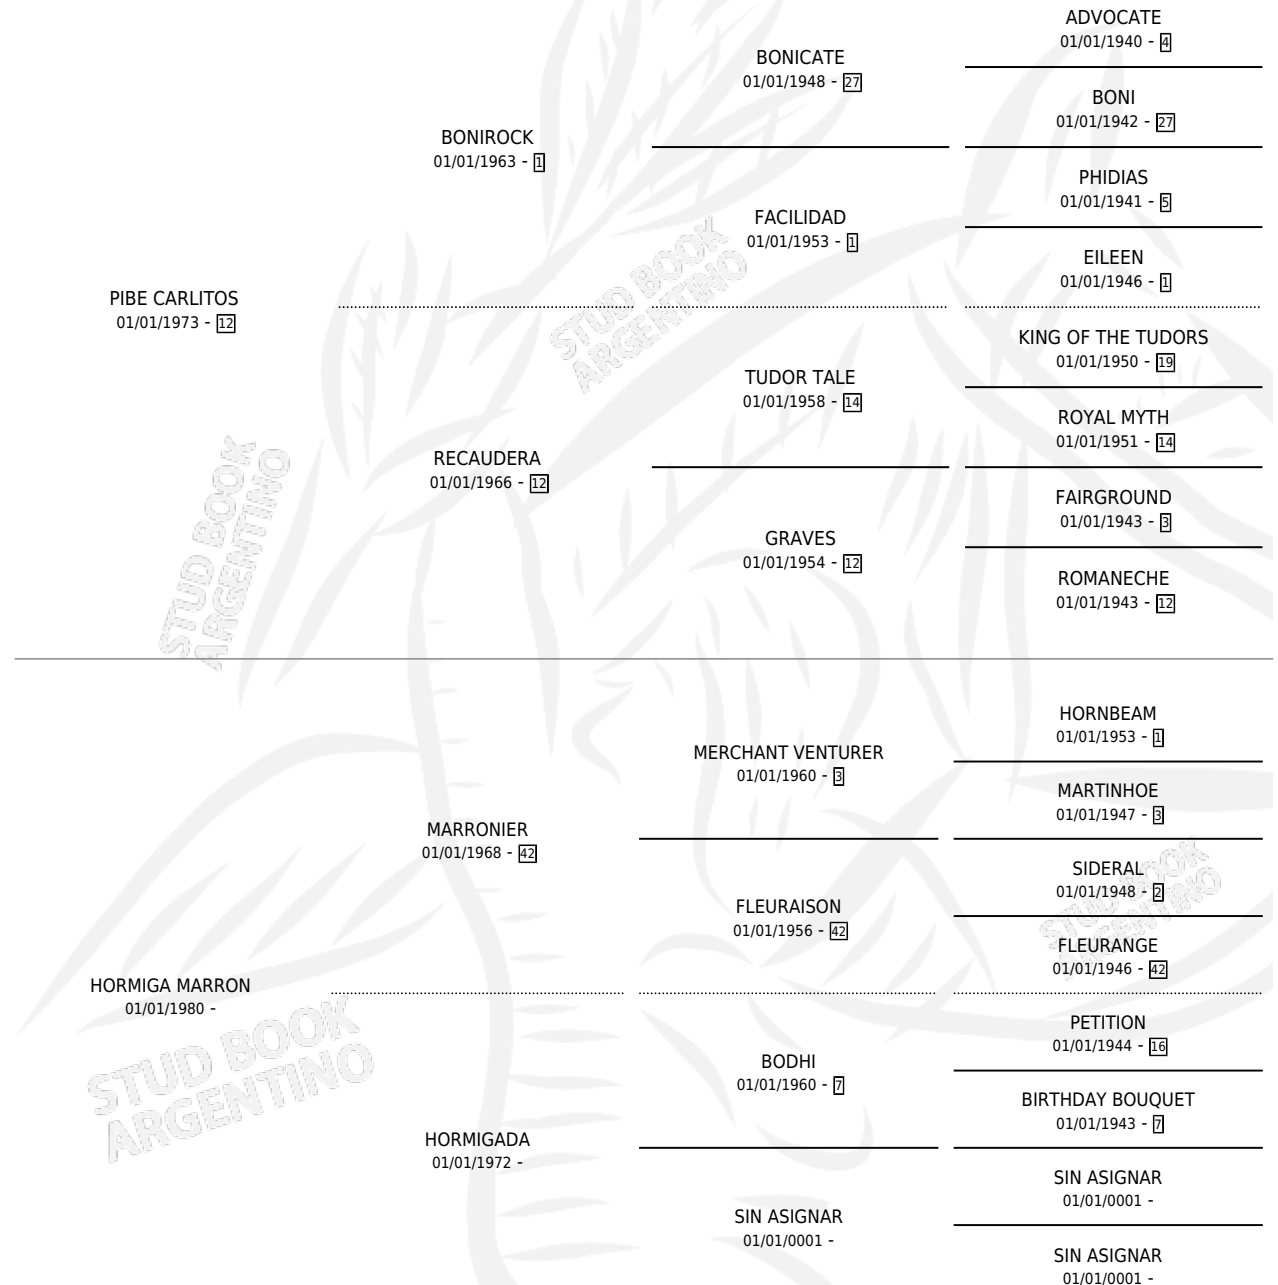

PIBA CELESTE

por **PIBE CARLITOS** y **HORMIGA MARRON** por **MARRONIER**

Argentina · Hembra · Zaino · SP · 17/10/1984
Familia · Volumen 32

ESTADO

TIPIFICACIÓN SANGUÍNEA	✓
TIPIFICACIÓN POR ADN	X
PASAPORTE	X
IDENTIFICACIÓN POR MICROCHIP	X
REPRODUCTOR	✓

Lugar de nacimiento: Campo particular
Criador: Sin dato

~

HIJOS

	MACHOS	HEMBRAS
3 NACIERON	0	3
2 CORRIERON	0	2
1 GANARON	0	1

0	0	0
GANADORES CL	GANADORES GR	GANADORES G1

PEDIGREE

CAMPAÑA

Solo carreras oficiales de Argentina