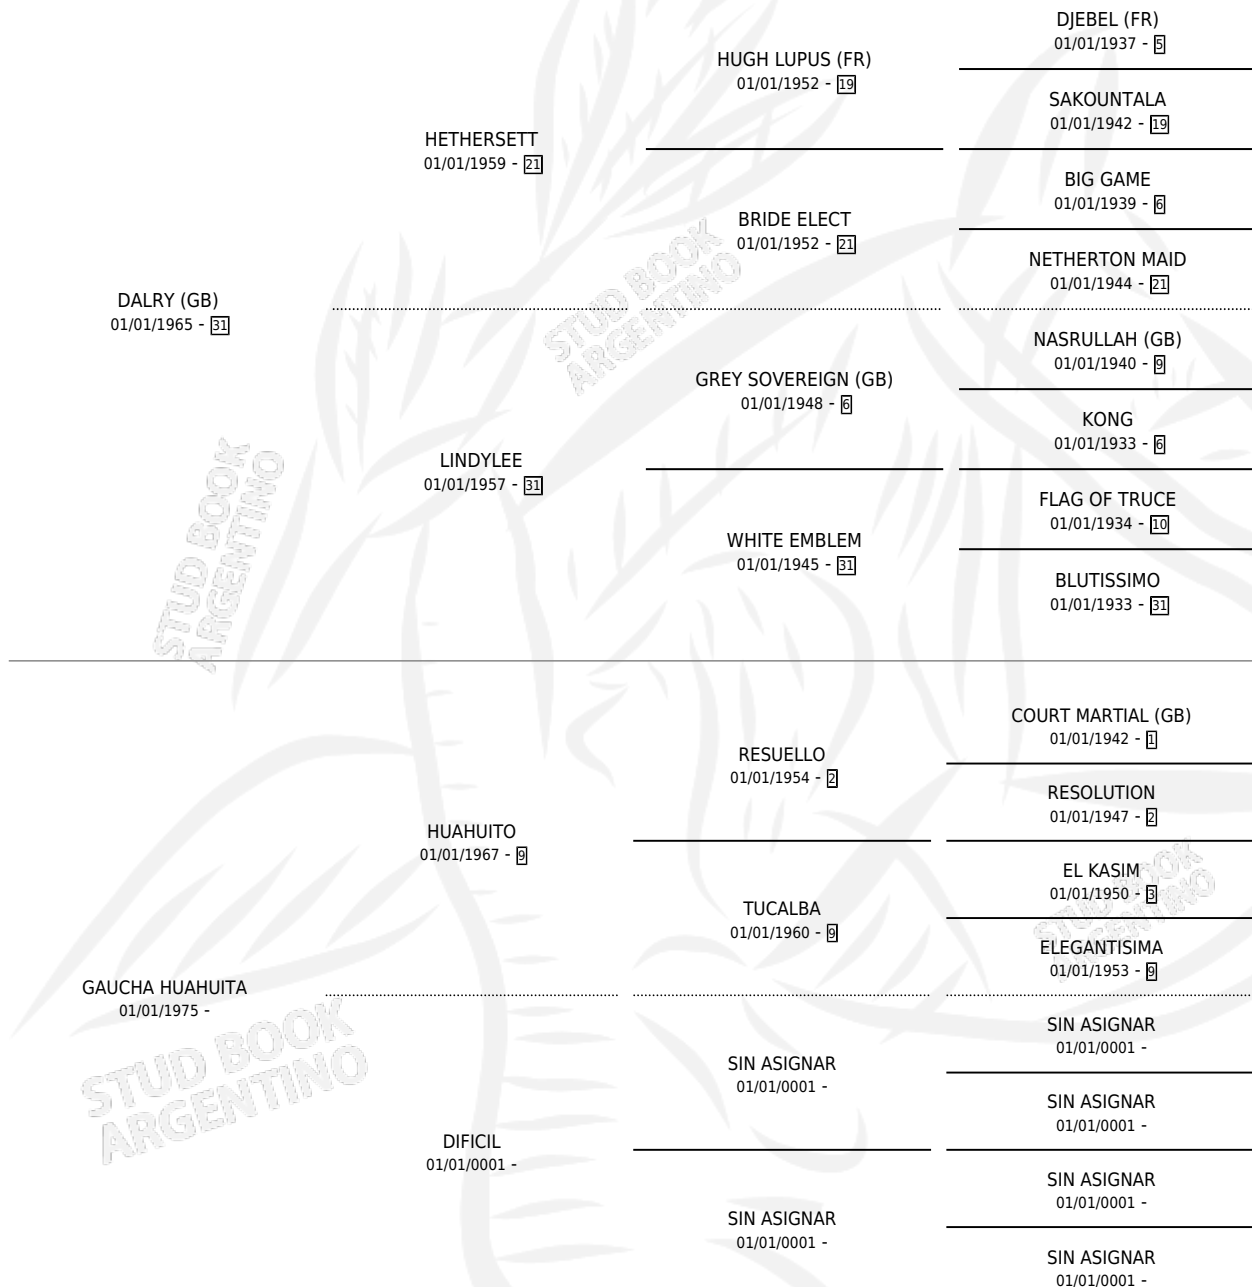

LEILA

por DALRY (GB) y GAUCHA HUAHUITA por HUAHUITO

Argentina · Hembra · Zaino Negro · SP · 09/10/1984
Familia · Volumen 32

ESTADO

TIPIFICACIÓN SANGUÍNEA	✓
TIPIFICACIÓN POR ADN	X
PASAPORTE	X
IDENTIFICACIÓN POR MICROCHIP	X
REPRODUCTOR	✓

Lugar de nacimiento: Campo particular

Criador: Sin dato

~

HIJOS

	MACHOS	HEMBRAS
2 NACIERON	1	1

SIN ACTUACIONES

PEDIGREE