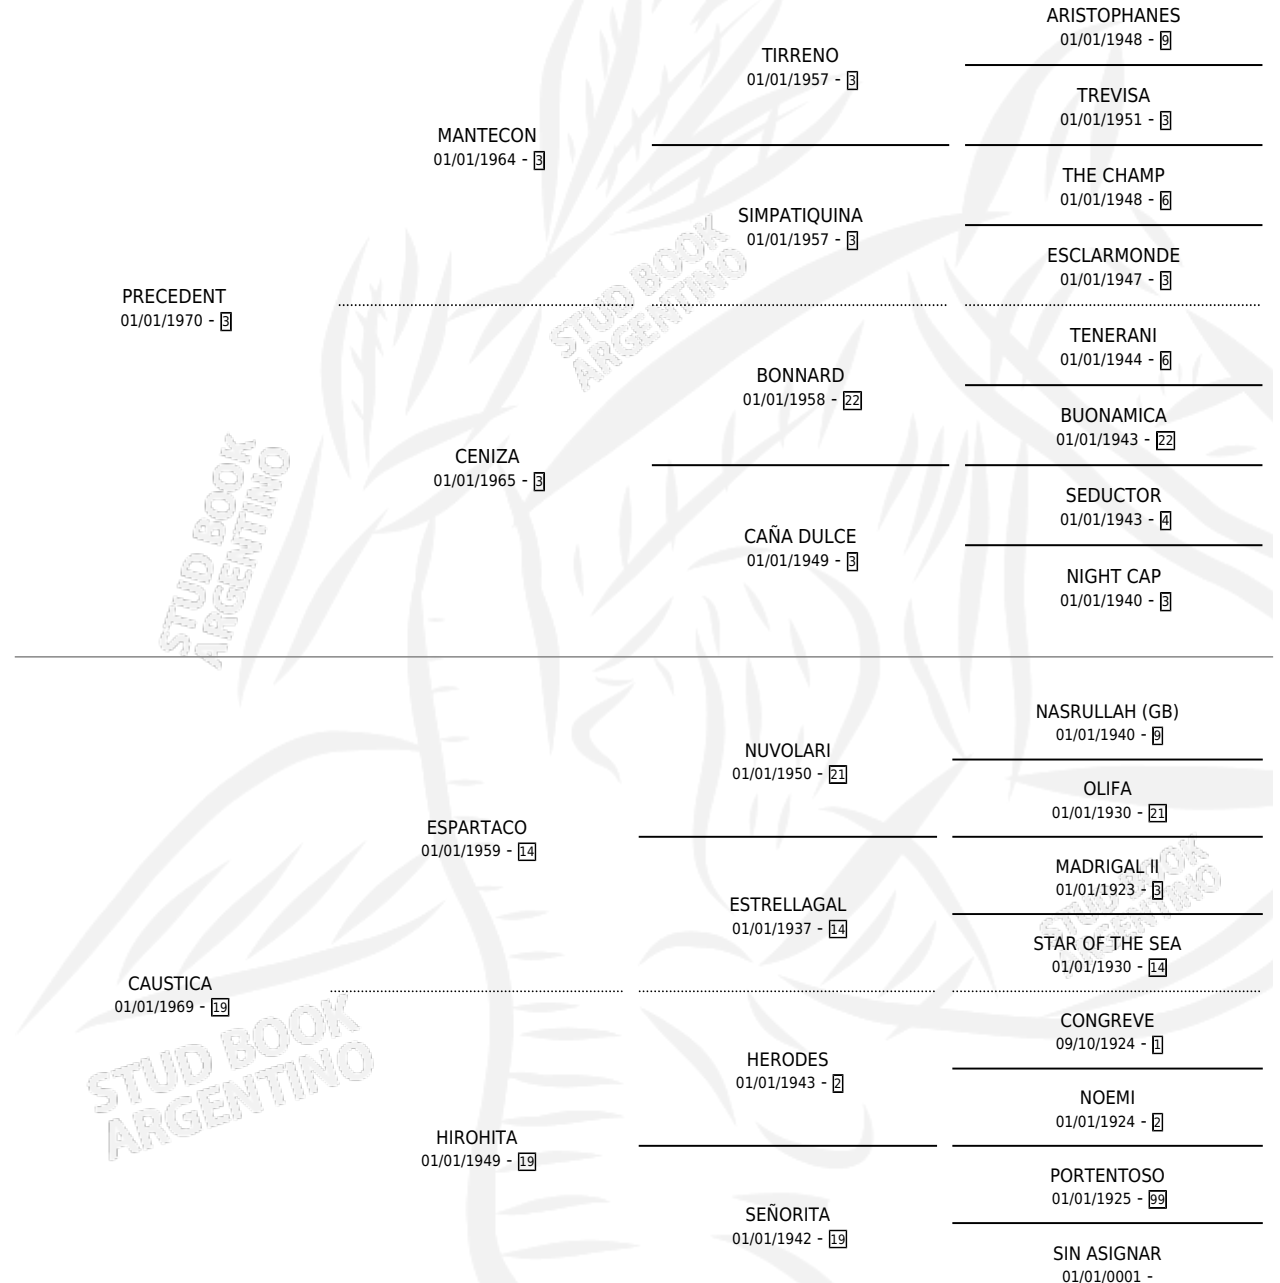

PRE-RUBIA

por PRECEDENT y CAUSTICA por ESPARTACO

Argentina · Hembra · Alazan · SP · 01/10/1984
Familia 19-b · Volumen 32

ESTADO

TIPIFICACIÓN SANGUÍNEA	X
TIPIFICACIÓN POR ADN	X
PASAPORTE	X
IDENTIFICACIÓN POR MICROCHIP	X
REPRODUCTOR	X

Lugar de nacimiento: Campo particular

Criador: Sin dato

PEDIGREE

PRE-RUBIA

Datos oficiales del Stud Book Argentino

Documento generado el 06/05/2026

studbook.org.ar