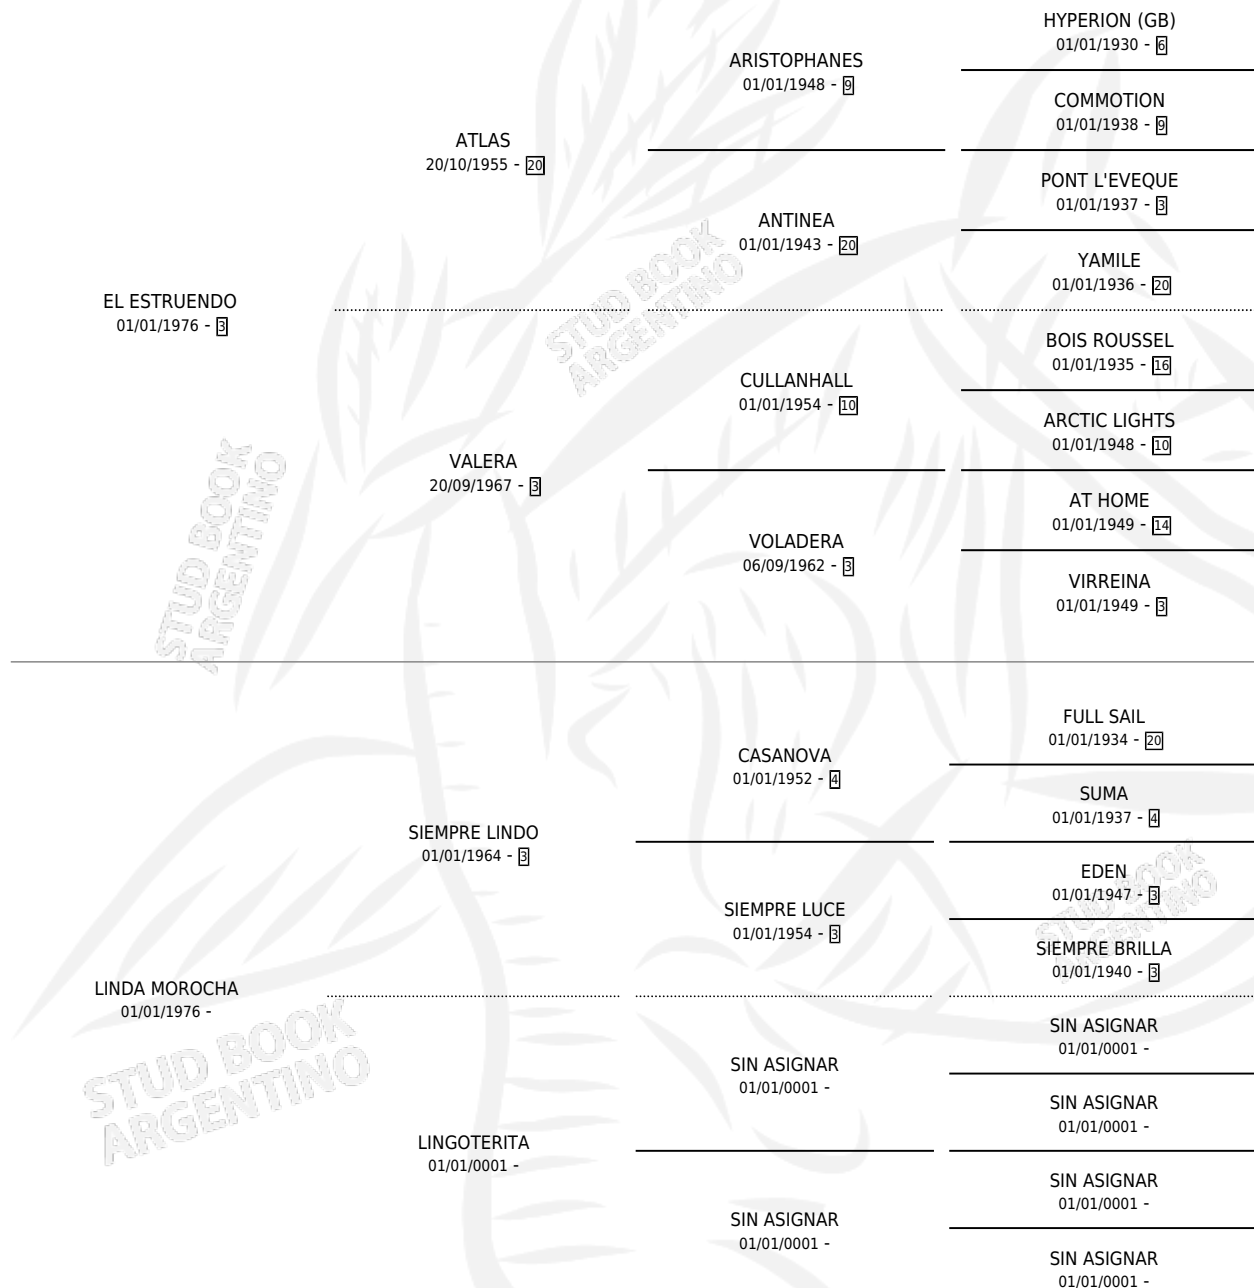

ESTRUENDOSO

por **EL ESTRUENDO** y **LINDA MOROCHA** por **SIEMPRE LINDO**

Argentina · Macho · Zaino · SP · 26/10/1984
Familia · Volumen 32

ESTADO

TIPIFICACIÓN SANGUÍNEA	X
TIPIFICACIÓN POR ADN	X
PASAPORTE	X
IDENTIFICACIÓN POR MICROCHIP	X
REPRODUCTOR	X

Lugar de nacimiento: Campo particular

Criador: Sin dato

PEDIGREE

CAMPAÑA

Solo carreras oficiales de Argentina

POR EDAD

EDAD	CC	1°	2°	3°	4°	5°	NP	CLC	CLG	CLCG1	CLGG1	IMPORTE	GANANCIA / CC
4 AÑOS	2	1	0	0	0	0	1	0	0	0	0	\$0	\$0
TOTALES	2	1	0	0	0	0	1	0	0	0	0	\$0	\$0
%		50.0%	0.0%	0.0%	0.0%	0.0%	50.0%	0.0%	0.0%	0.0%	0.0%		