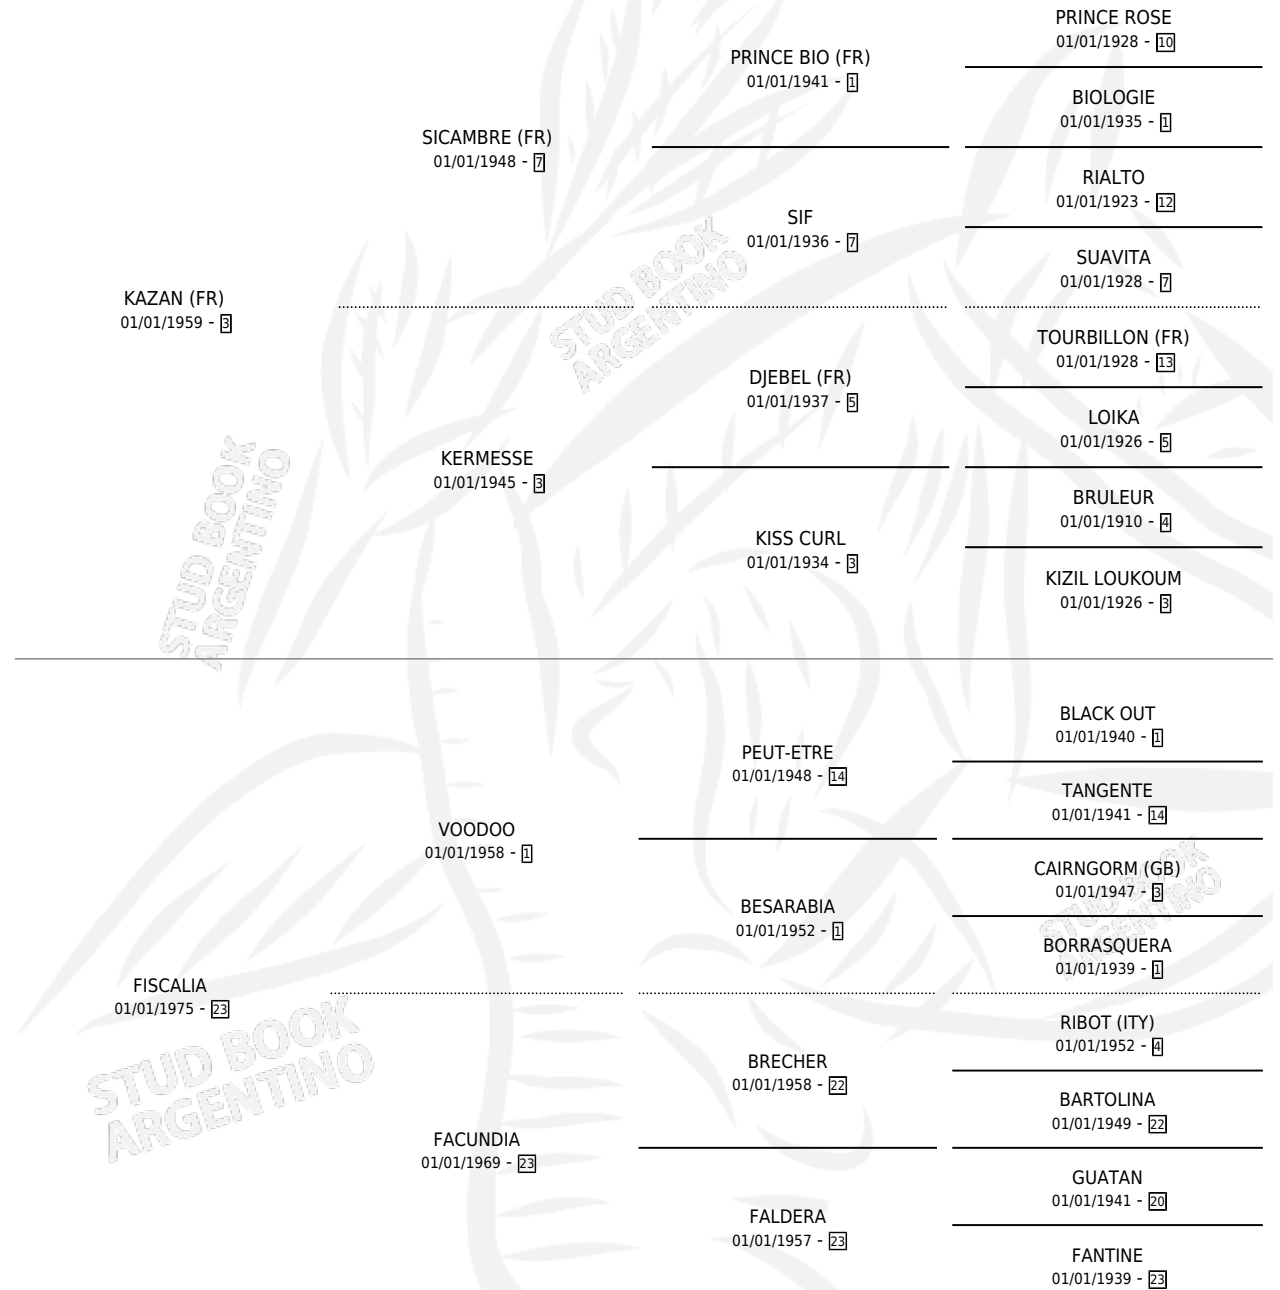

KHINSKI

por KAZAN (FR) y FISCALIA por VOODOO

Argentina · Macho · Zaino · SP · 08/11/1984
Familia 23-a · Volumen 32

ESTADO

TIPIFICACIÓN SANGUÍNEA	X
TIPIFICACIÓN POR ADN	X
PASAPORTE	X
IDENTIFICACIÓN POR MICROCHIP	X
REPRODUCTOR	X

Lugar de nacimiento: Campo particular

Criador: Sin dato

PEDIGREE

KHINSKI

Datos oficiales del Stud Book Argentino

Documento generado el 25/04/2026

studbook.org.ar