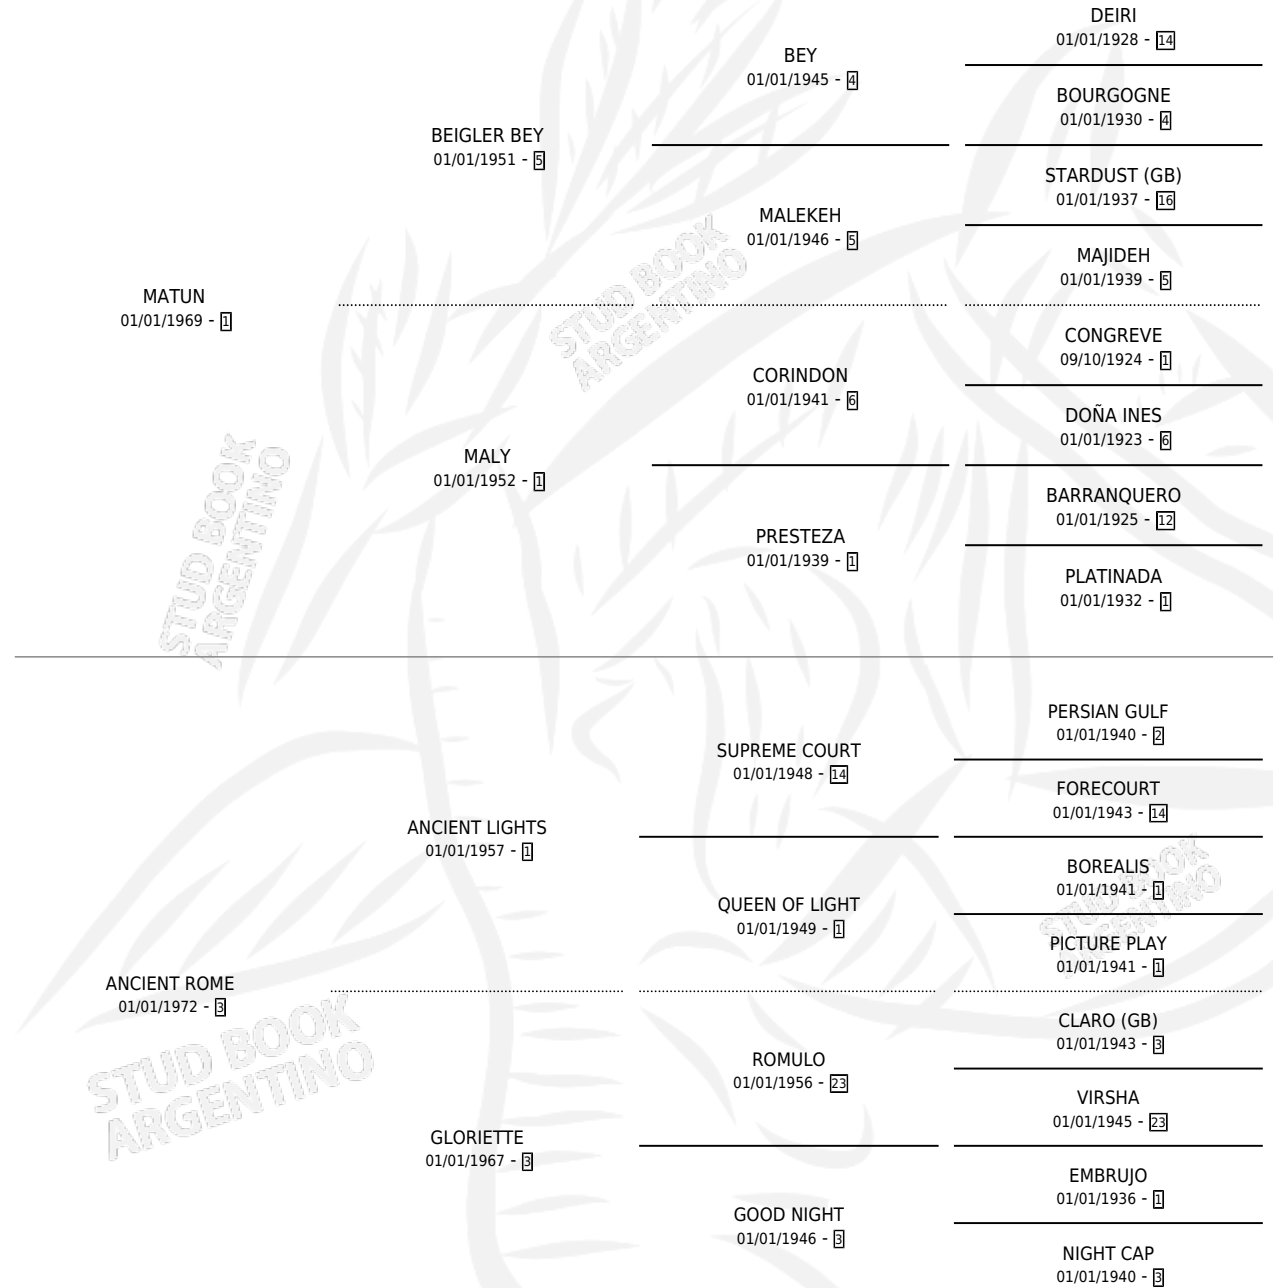

# MAT ROME

por MATUN y ANCIENT ROME por ANCIENT LIGHTS

Argentina · Macho · Alazan · SP · 11/11/1984  
Familia 3-e · Volumen 32

## ESTADO

TIPIFICACIÓN SANGUÍNEA	X
TIPIFICACIÓN POR ADN	X
PASAPORTE	X
IDENTIFICACIÓN POR MICROCHIP	X
REPRODUCTOR	X

**Lugar de nacimiento:** Campo particular

**Criador:** Sin dato

## PEDIGREE