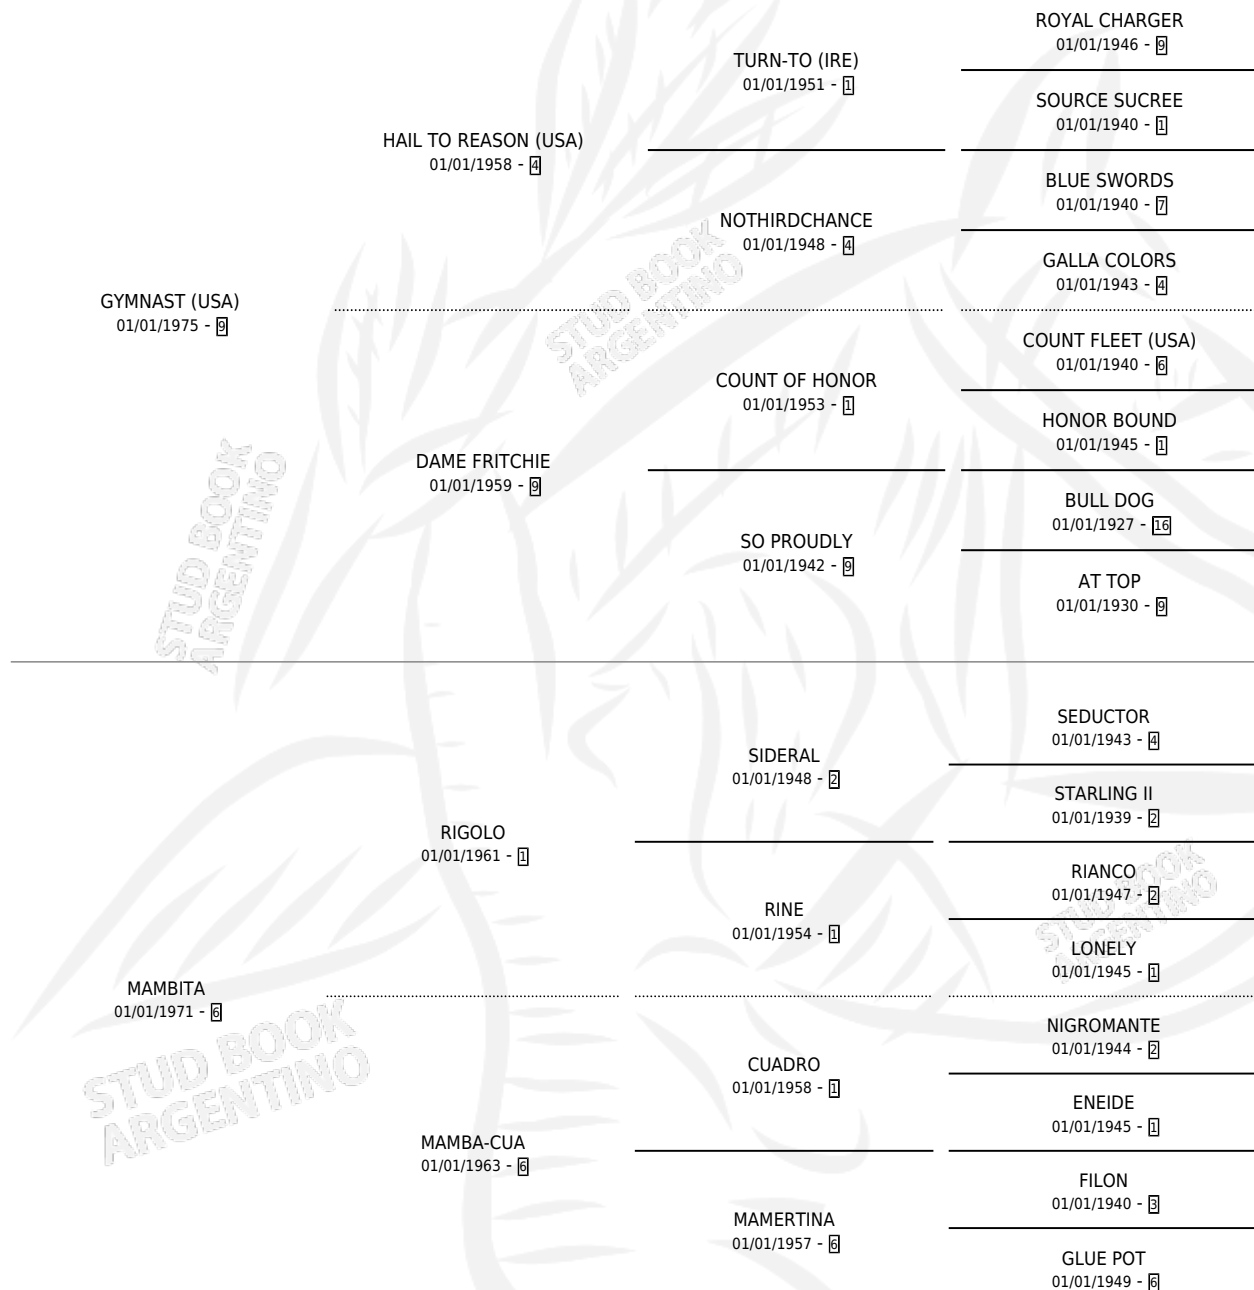

Lugar de nacimiento: Campo particular

Criador: Dulevich Uzal Ubaldo

~

HIJOS

	MACHOS	HEMBRAS
1 NACIERON	0	1
SIN ACTUACIONES		

PEDIGREE

CAMPAÑA

Solo carreras oficiales de Argentina