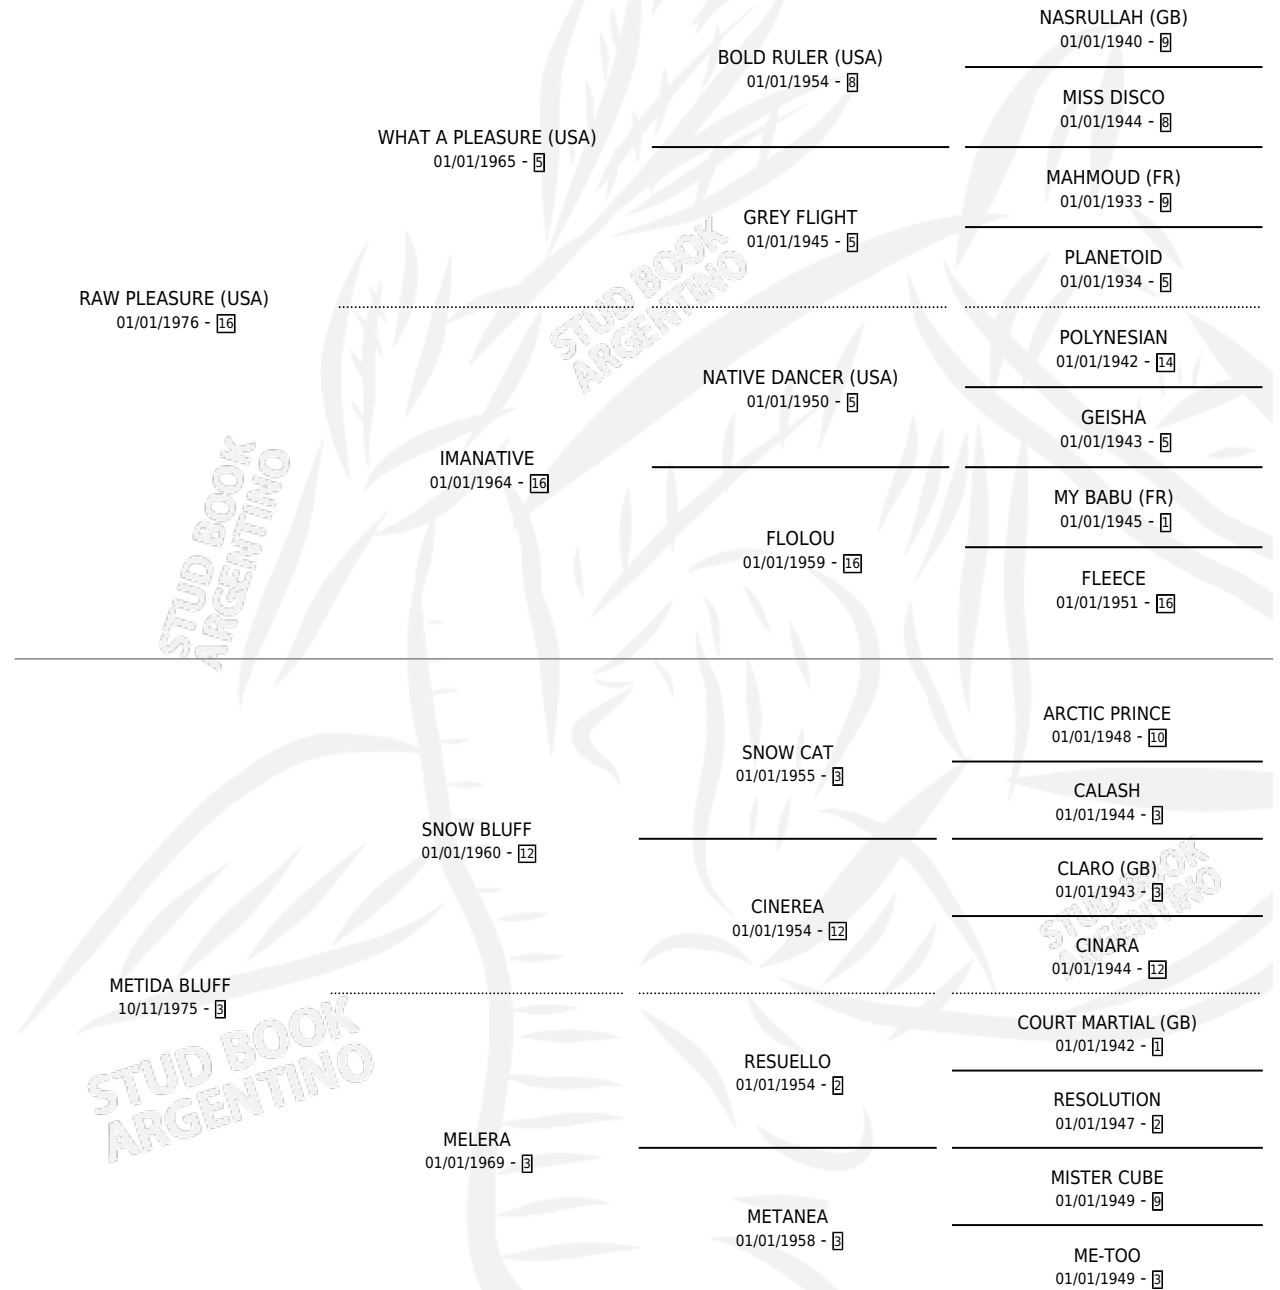

METELE SOLO

por **RAW PLEASURE (USA)** y **METIDA BLUFF** por **SNOW BLUFF**

Argentina · Macho · Zaino · SP · 11/11/1984
Familia 3-f · Volumen 32

ESTADO

TIPIFICACIÓN SANGUÍNEA	X
TIPIFICACIÓN POR ADN	X
PASAPORTE	X
IDENTIFICACIÓN POR MICROCHIP	X
REPRODUCTOR	X

Lugar de nacimiento: Campo particular
Criador: Sin dato

PEDIGREE

CAMPAÑA

Solo carreras oficiales de Argentina

POR EDAD

EDAD	CC	1°	2°	3°	4°	5°	NP	CLC	CLG	CLCG1	CLGG1	IMPORTE	GANANCIA / CC
2 AÑOS	1	1	0	0	0	0	0	0	0	0	0	\$0	\$0
3 AÑOS	1	1	0	0	0	0	0	0	0	0	0	\$0	\$0
4 AÑOS	1	0	1	0	0	0	0	0	0	0	0	\$0	\$0
TOTALES	3	2	1	0	0	0	0	0	0	0	0	\$0	\$0
%		66.7%	33.3%	0.0%	0.0%	0.0%	0.0%	0.0%	0.0%	0.0%	0.0%		