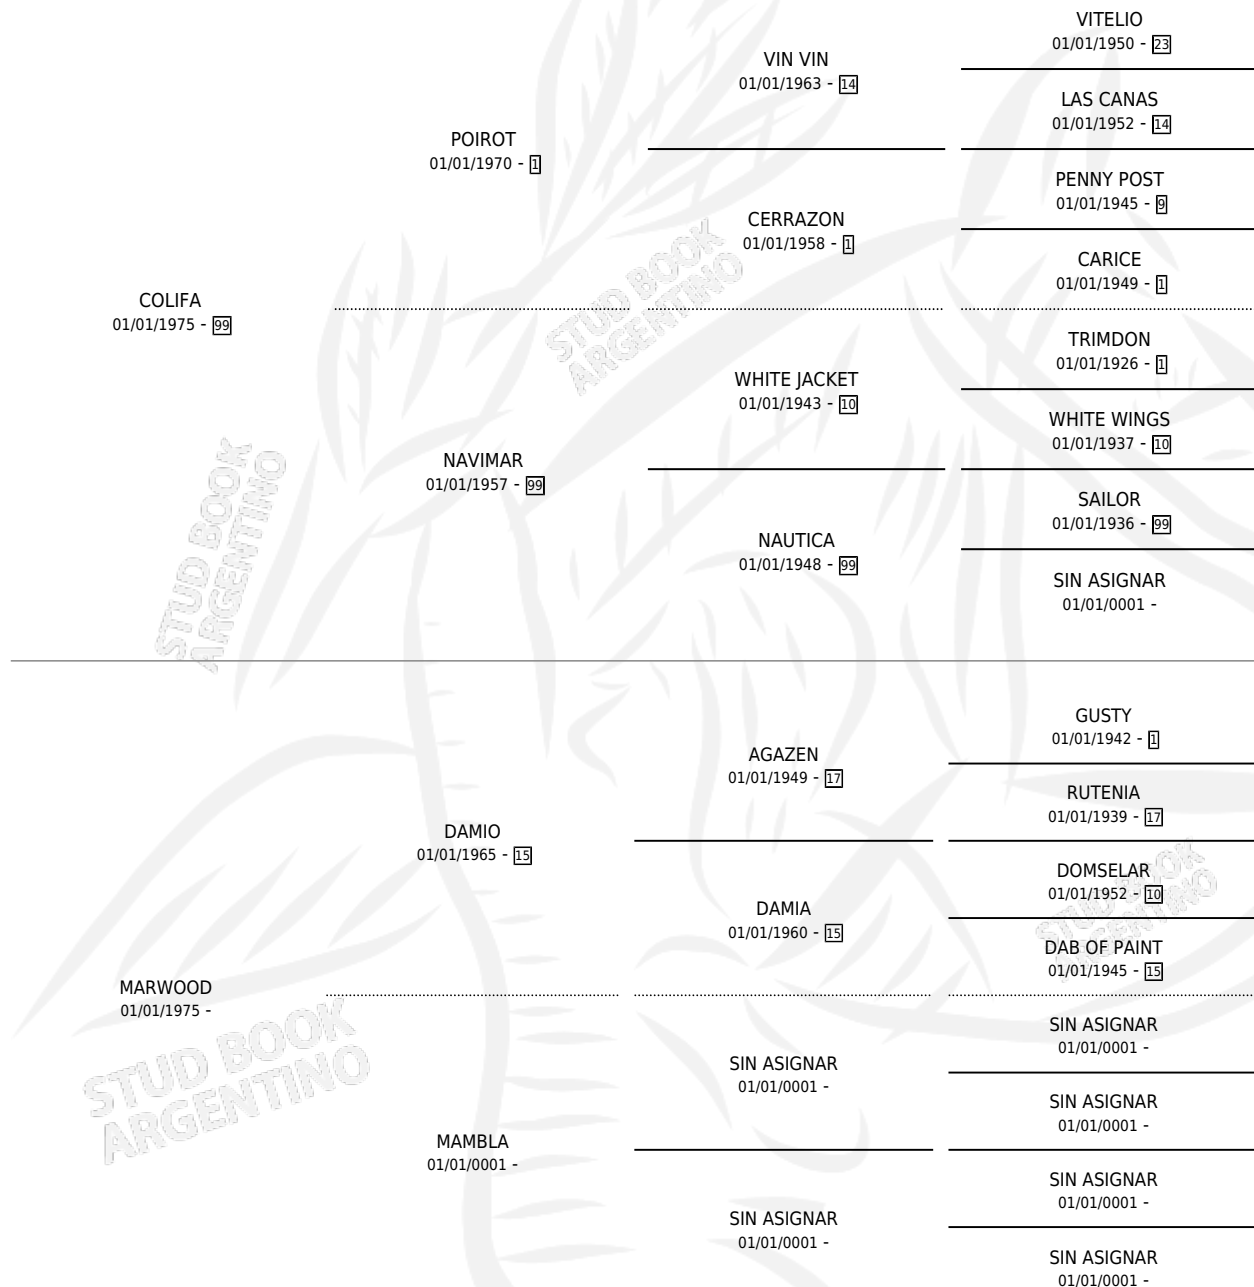

SERAS MARQUES

por COLIFA y MARWOOD por DAMIO

Argentina · Macho · Zaino Doradillo · SP · 23/10/1984
Familia · Volumen 32

ESTADO

TIPIFICACIÓN SANGUÍNEA	X
TIPIFICACIÓN POR ADN	X
PASAPORTE	X
IDENTIFICACIÓN POR MICROCHIP	X
REPRODUCTOR	X

Lugar de nacimiento: Campo particular

Criador: Serra Marcelo Hector

PEDIGREE

SERAS MARQUES

Datos oficiales del Stud Book Argentino

Documento generado el 14/05/2026

studbook.org.ar