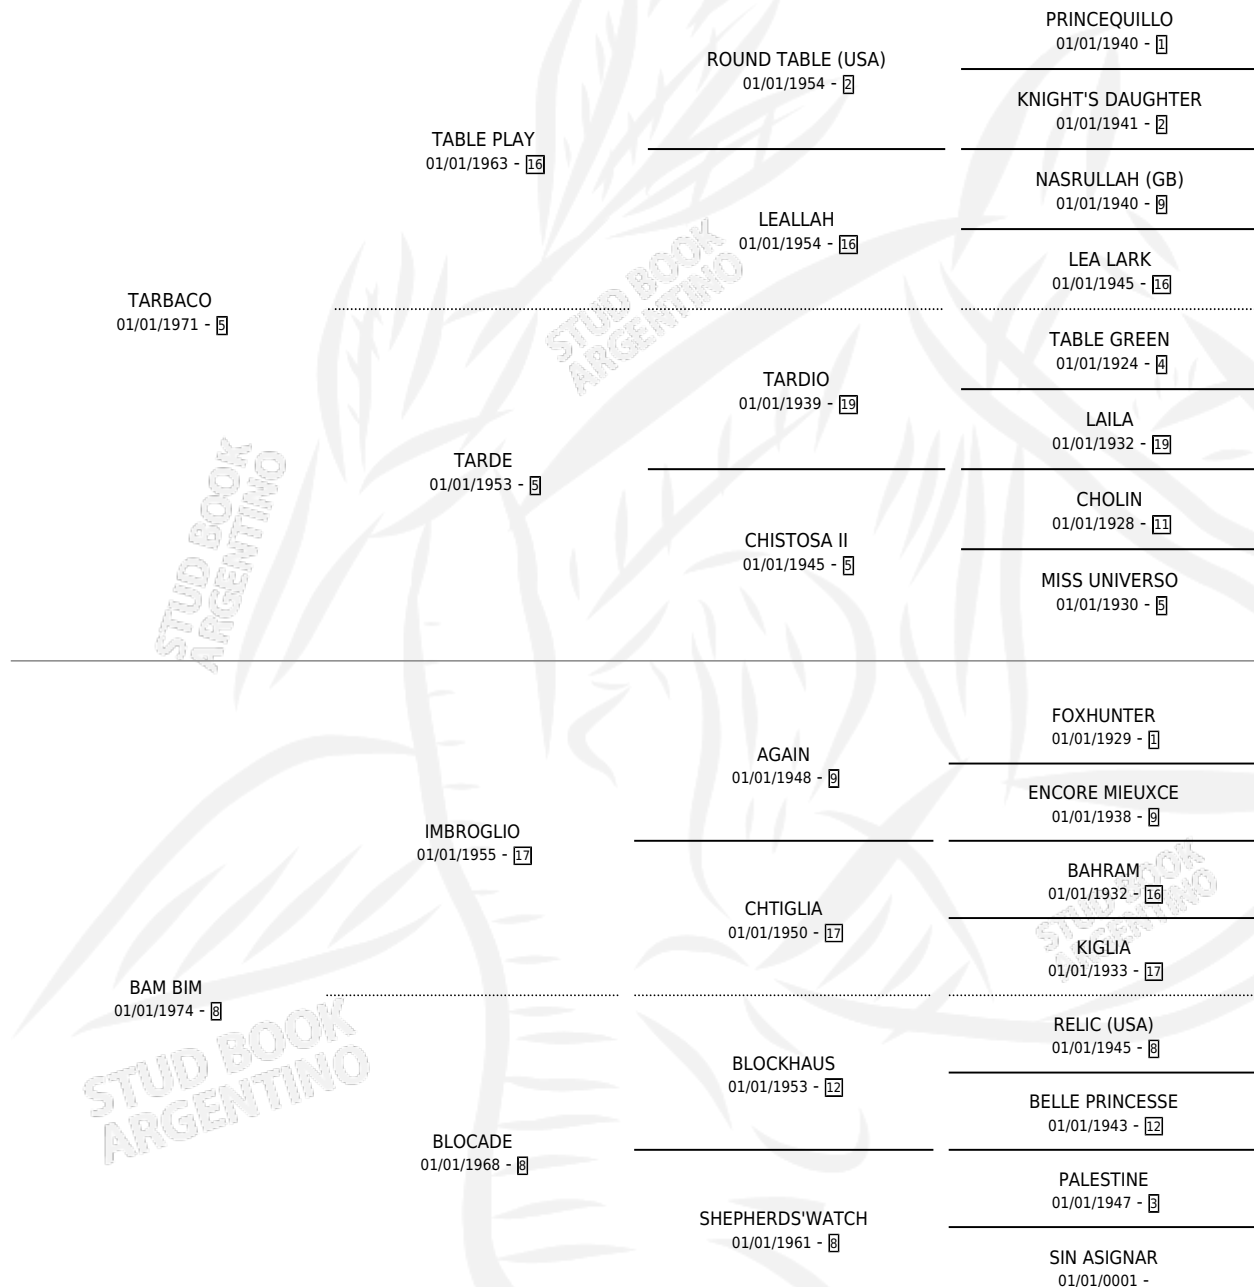

LADY BIM

por **TARBACO** y **BAM BIM** por **IMBROGLIO**

Argentina · Hembra · Zaino Colorado · SP · 06/11/1984
Familia 8-f · Volumen 32

ESTADO

TIPIFICACIÓN SANGUÍNEA	X
TIPIFICACIÓN POR ADN	X
PASAPORTE	X
IDENTIFICACIÓN POR MICROCHIP	X
REPRODUCTOR	✓

Lugar de nacimiento: Campo particular

Criador: Sin dato

PEDIGREE

S

mientos 0 / Efectividad 0.00%

PADRILLO

PRODUCTO

CRIADOR

1ER SERVICIO

ÚLTIMO SERVICIO

STRAIGHT

∅

10/10/1991

12/10/1991

LADY BIM

Datos oficiales del Stud Book Argentino