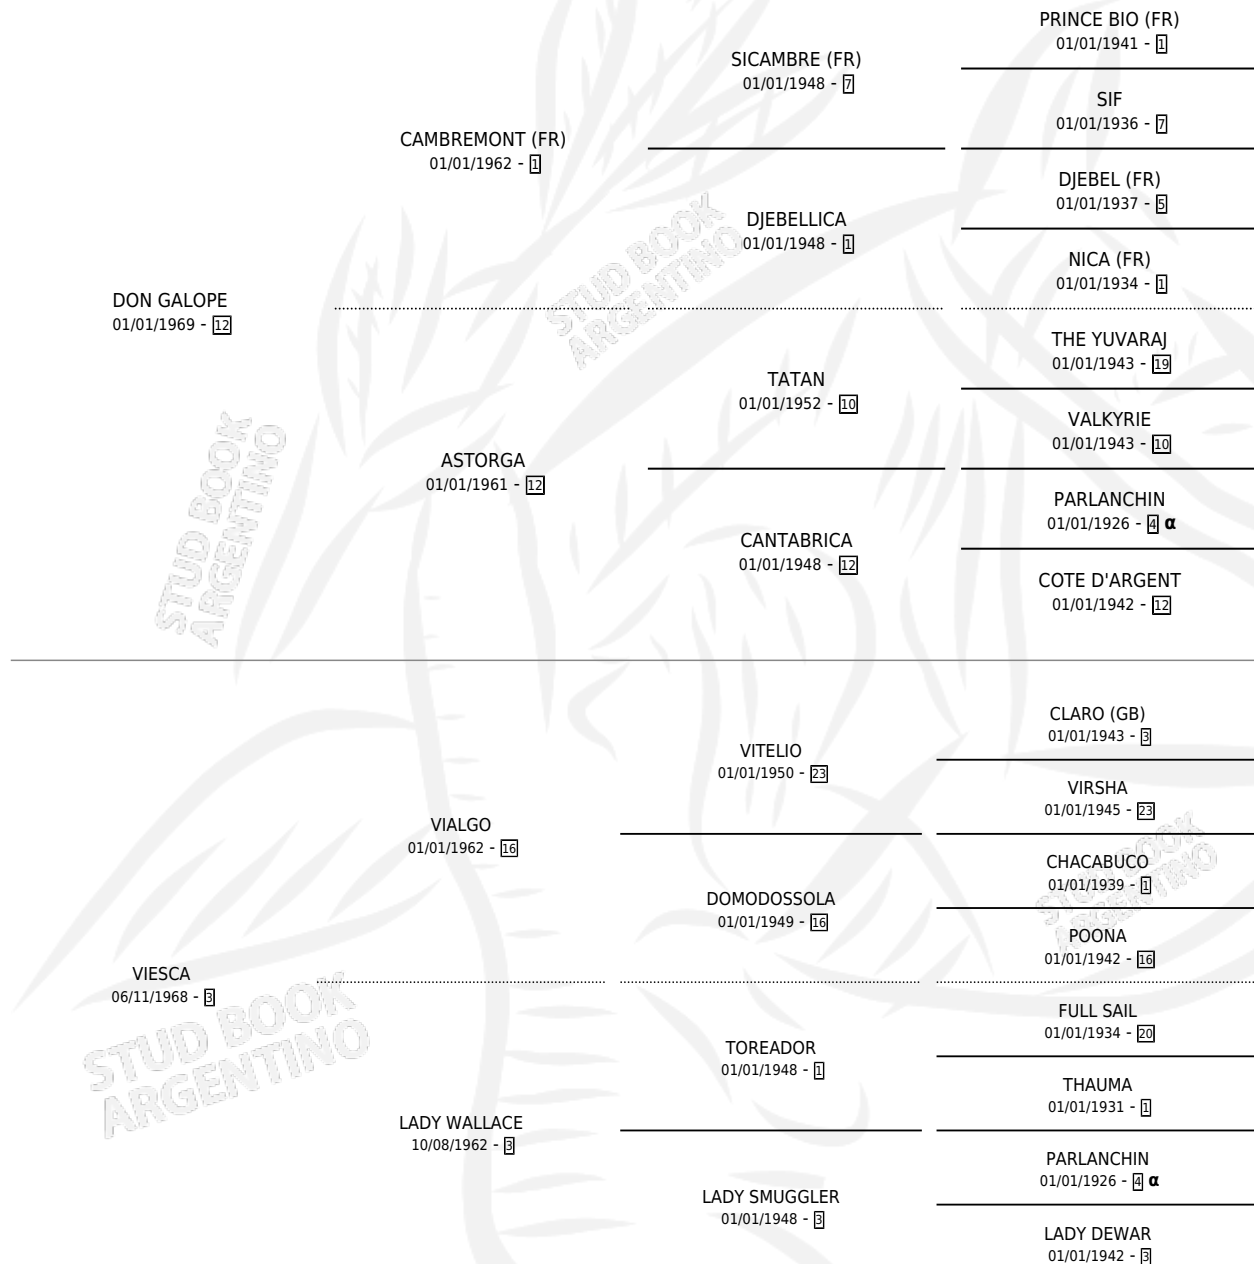

DOÑA VIVI

por DON GALOPE y VIESCA por VIALGO

Argentina · Hembra · Zaino · SP · 10/11/1984
Familia 3-e · Volumen 32

ESTADO

TIPIFICACIÓN SANGUÍNEA	X
TIPIFICACIÓN POR ADN	X
PASAPORTE	X
IDENTIFICACIÓN POR MICROCHIP	X
REPRODUCTOR	X

Lugar de nacimiento: Campo particular

Criador: Sin dato

PEDIGREE

INBREEDING : α

DOÑA VIVI

Datos oficiales del Stud Book Argentino

Documento generado el 02/05/2026

studbook.org.ar