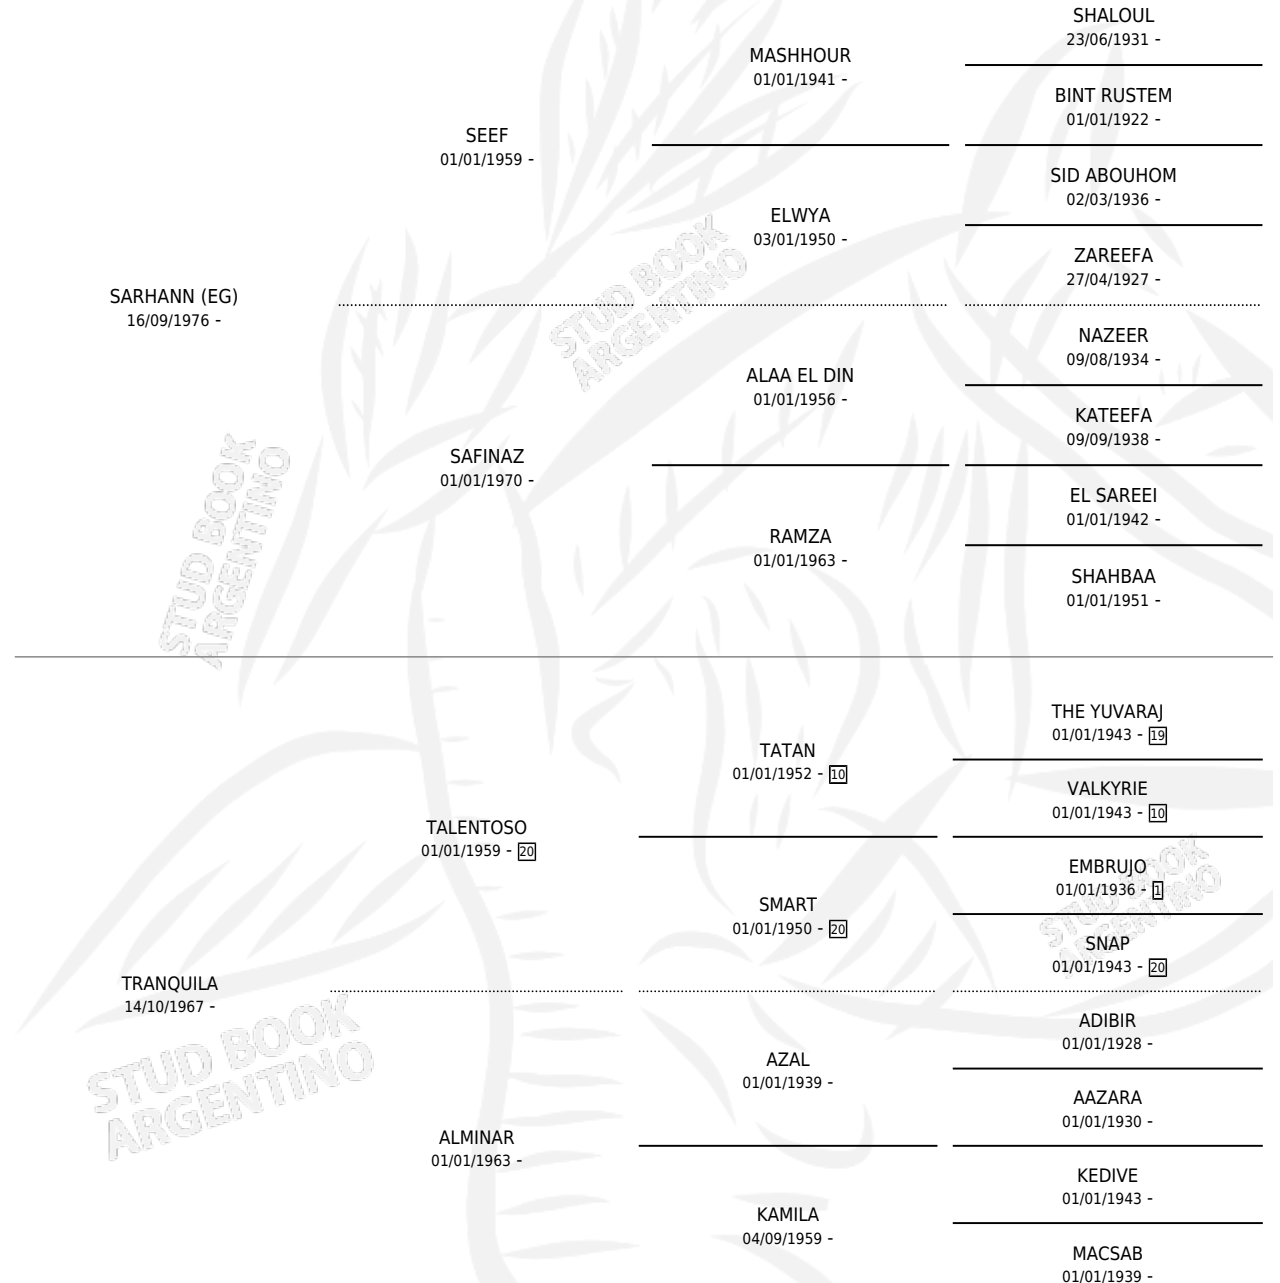

SERENA

por SARHANN (EG) y TRANQUILA por TALENTOSO

Argentina · Hembra · Alazan Tostado · AA · 14/11/1984
Familia · Volumen 32

ESTADO

TIPIFICACIÓN SANGUÍNEA	✓
TIPIFICACIÓN POR ADN	X
PASAPORTE	X
IDENTIFICACIÓN POR MICROCHIP	X
REPRODUCTOR	✓

Lugar de nacimiento: Campo particular

Criador: Pavon y Los Medanos

~

HIJOS

	MACHOS	HEMBRAS
6 NACIERON	3	3
SIN ACTUACIONES		

PEDIGREE

S

mientos 6 / Efectividad 75.00%

PADRILLO	PRODUCTO	CRIADOR	1ER SERVICIO	ÚLTIMO SERVICIO
SHELAHNU (IRE)	BAR MITO (M A, 24/09/1995)	PAVON LOS MEDANOS	13/10/1994	19/10/1994
SHELAHNU (IRE)	BAR TRAVO (H A, 05/10/1994)	PAVON LOS MEDANOS	22/10/1993	22/10/1993
SHELAHNU (IRE)	BAR MUÑECA (H A, 12/10/1993) •MURIÓ EL 22/03/2000•	PAVON LOS MEDANOS	13/10/1992	11/11/1992
SHELAHNU (IRE)	BAR KARISMA (M A, 04/10/1992) •MURIÓ EL 22/03/2000•	PAVON LOS MEDANOS	10/09/1991	28/10/1991
SHELAHNU (IRE)	BAR BABETTE (H AT, 30/08/1991) •MURIÓ EL 22/03/2000•	PAVON LOS MEDANOS	27/08/1990	27/09/1990
SINDH (SE)	Ø		23/09/1989	25/09/1989
MUHAMI	BAR SERENO (M AT, 12/09/1989) •MURIÓ EL 22/03/2000•	PAVON LOS MEDANOS	27/09/1988	03/10/1988
TRAMO	Ø		25/06/1988	29/06/1988