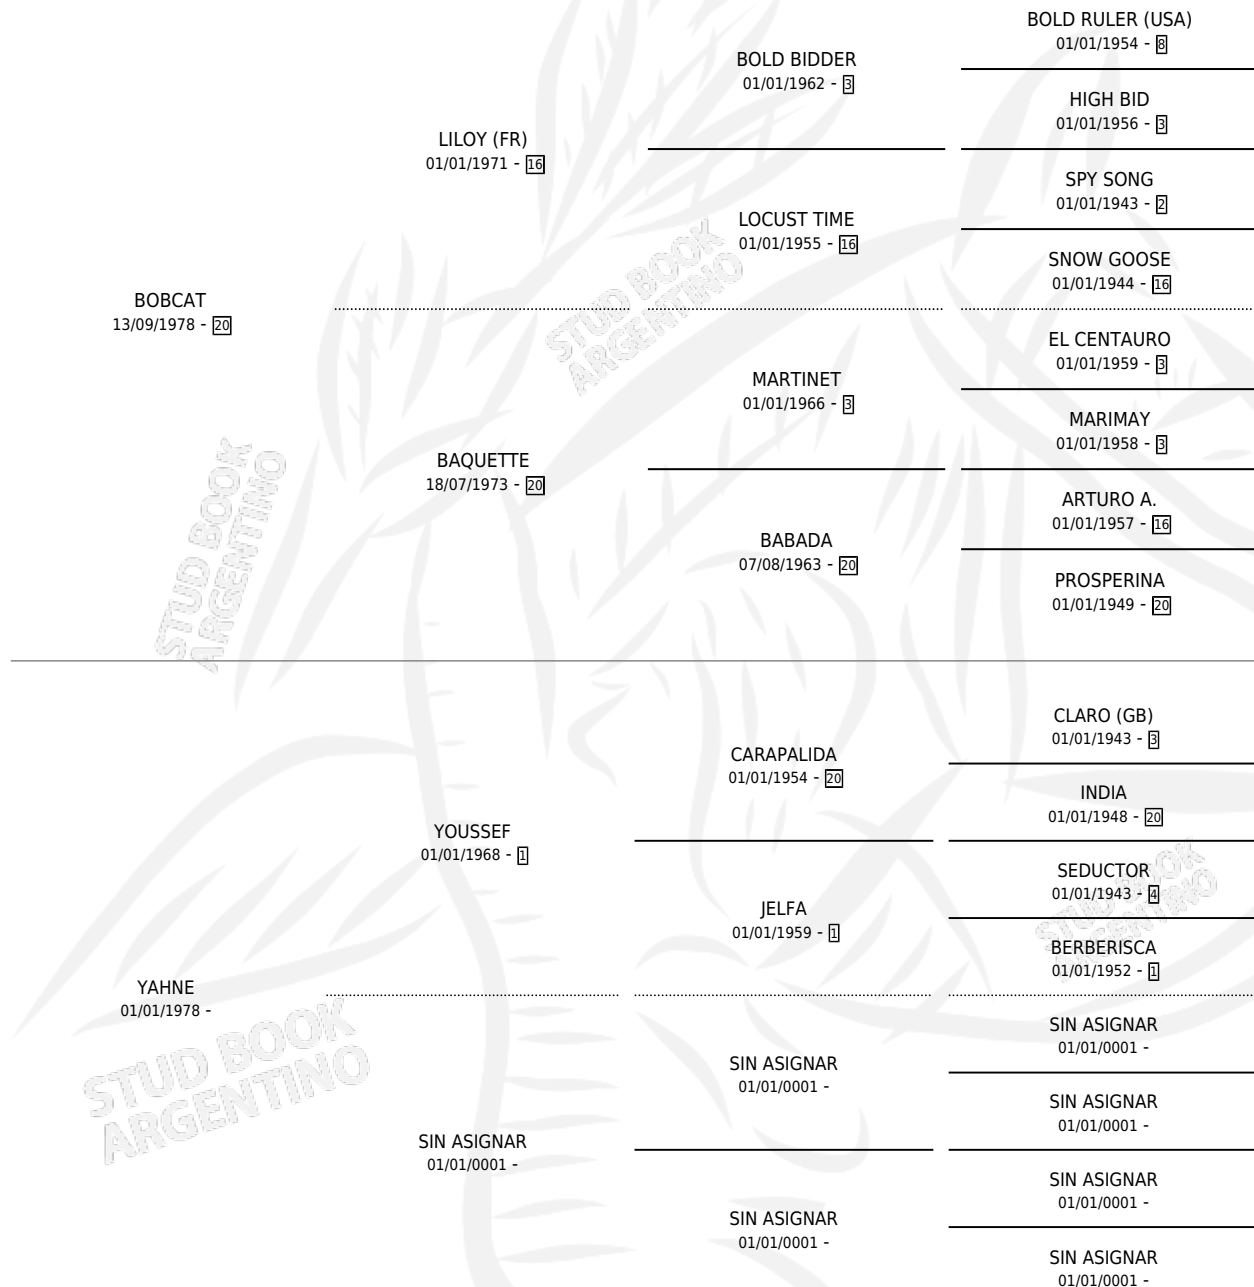

BOYACAT

por **BOBCAT** y **YAHNE** por **YOUSSEF**

Argentina · Hembra · Alazan · SP · 12/10/1984
Familia · Volumen 32

ESTADO

TIPIFICACIÓN SANGUÍNEA	X
TIPIFICACIÓN POR ADN	X
PASAPORTE	X
IDENTIFICACIÓN POR MICROCHIP	X
REPRODUCTOR	X

Lugar de nacimiento: Campo particular

Criador: Sin dato

PEDIGREE

CAMPAÑA

Solo carreras oficiales de Argentina

POR EDAD

EDAD	CC	1°	2°	3°	4°	5°	NP	CLC	CLG	CLCG1	CLGG1	IMPORTE	GANANCIA / CC
4 AÑOS	8	0	0	0	0	0	8	0	0	0	0	\$0	\$0
TOTALES	8	0	0	0	0	0	8	0	0	0	0	\$0	\$0
%		0.0%	0.0%	0.0%	0.0%	0.0%	100%	0.0%	0.0%	0.0%	0.0%		