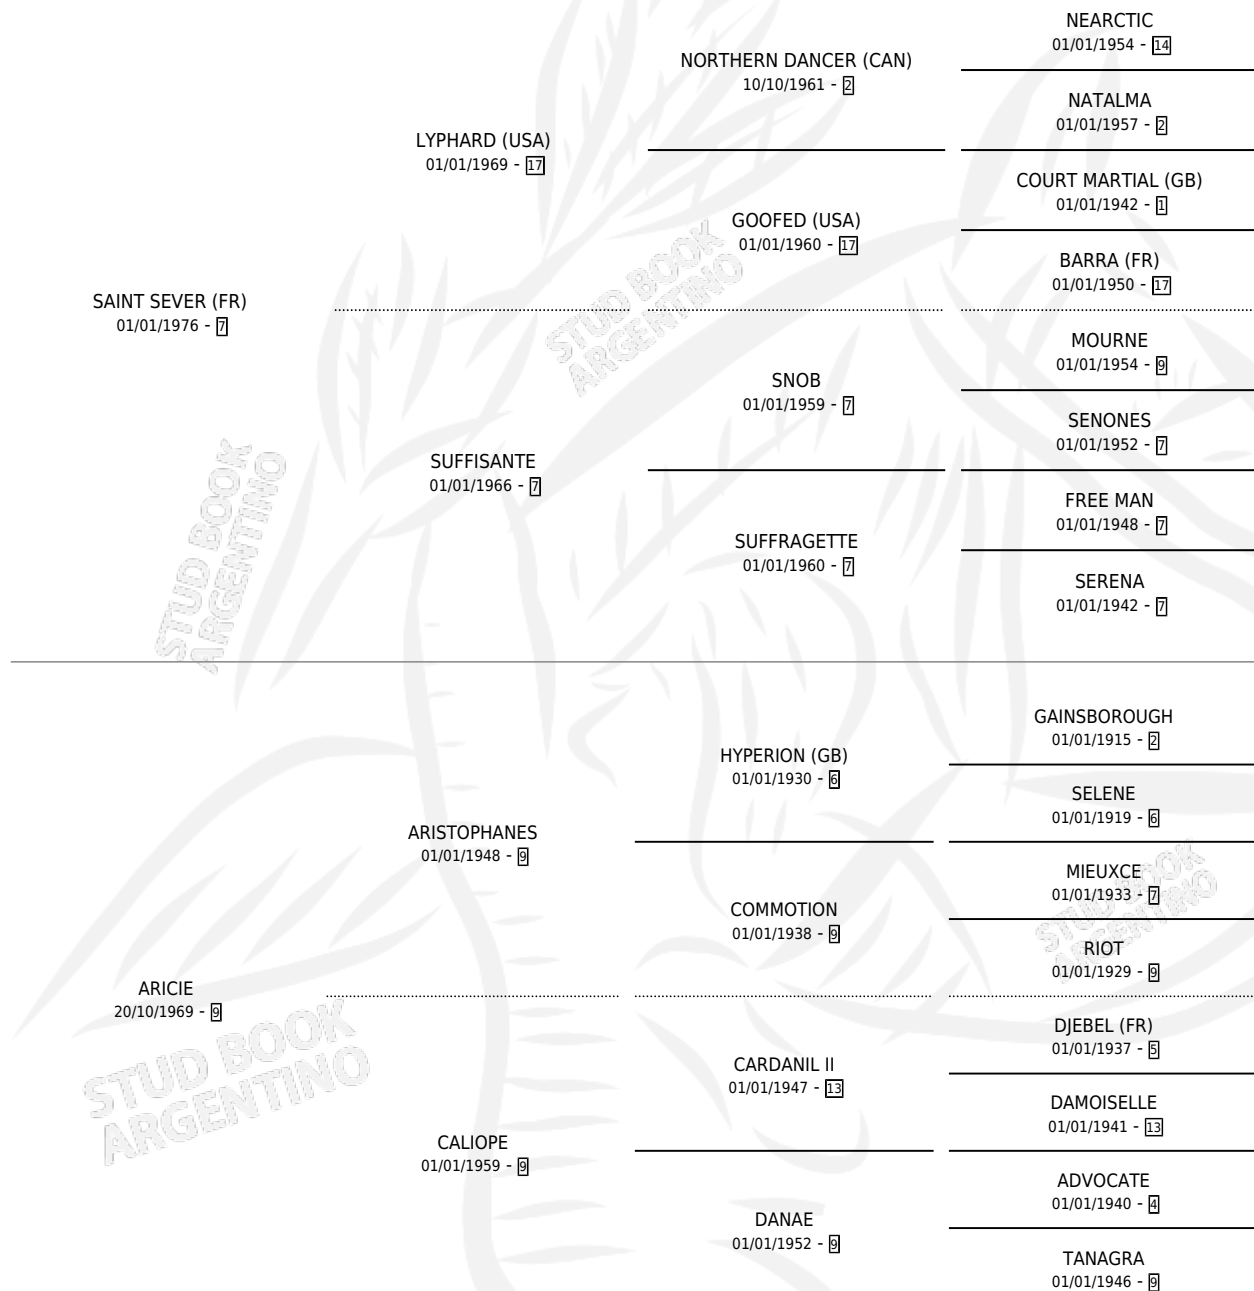

Lugar de nacimiento: Campo particular

Criador: Sin dato

~

HIJOS

	MACHOS	HEMBRAS
7 NACIERON	1	6
2 CORRIERON	0	2
1 GANARON	0	1
1 GANADORES CL	0 GANADORES GR	0 GANADORES G1

PEDIGREE

CAMPAÑA

Solo carreras oficiales de Argentina

POR EDAD

EDAD	CC	1°	2°	3°	4°	5°	NP	CLC	CLG	CLCG1	CLGG1	IMPORTE	GANANCIA / CC
3 AÑOS	1	1	0	0	0	0	0	0	0	0	0	\$0	\$0
4 AÑOS	5	1	0	1	0	1	2	0	0	0	0	\$0	\$0
TOTALES	6	2	0	1	0	1	2	0	0	0	0	\$0	\$0
%		33.3%	0.0%	16.7%	0.0%	16.7%	33.3%	0.0%	0.0%	0.0%	0.0%		