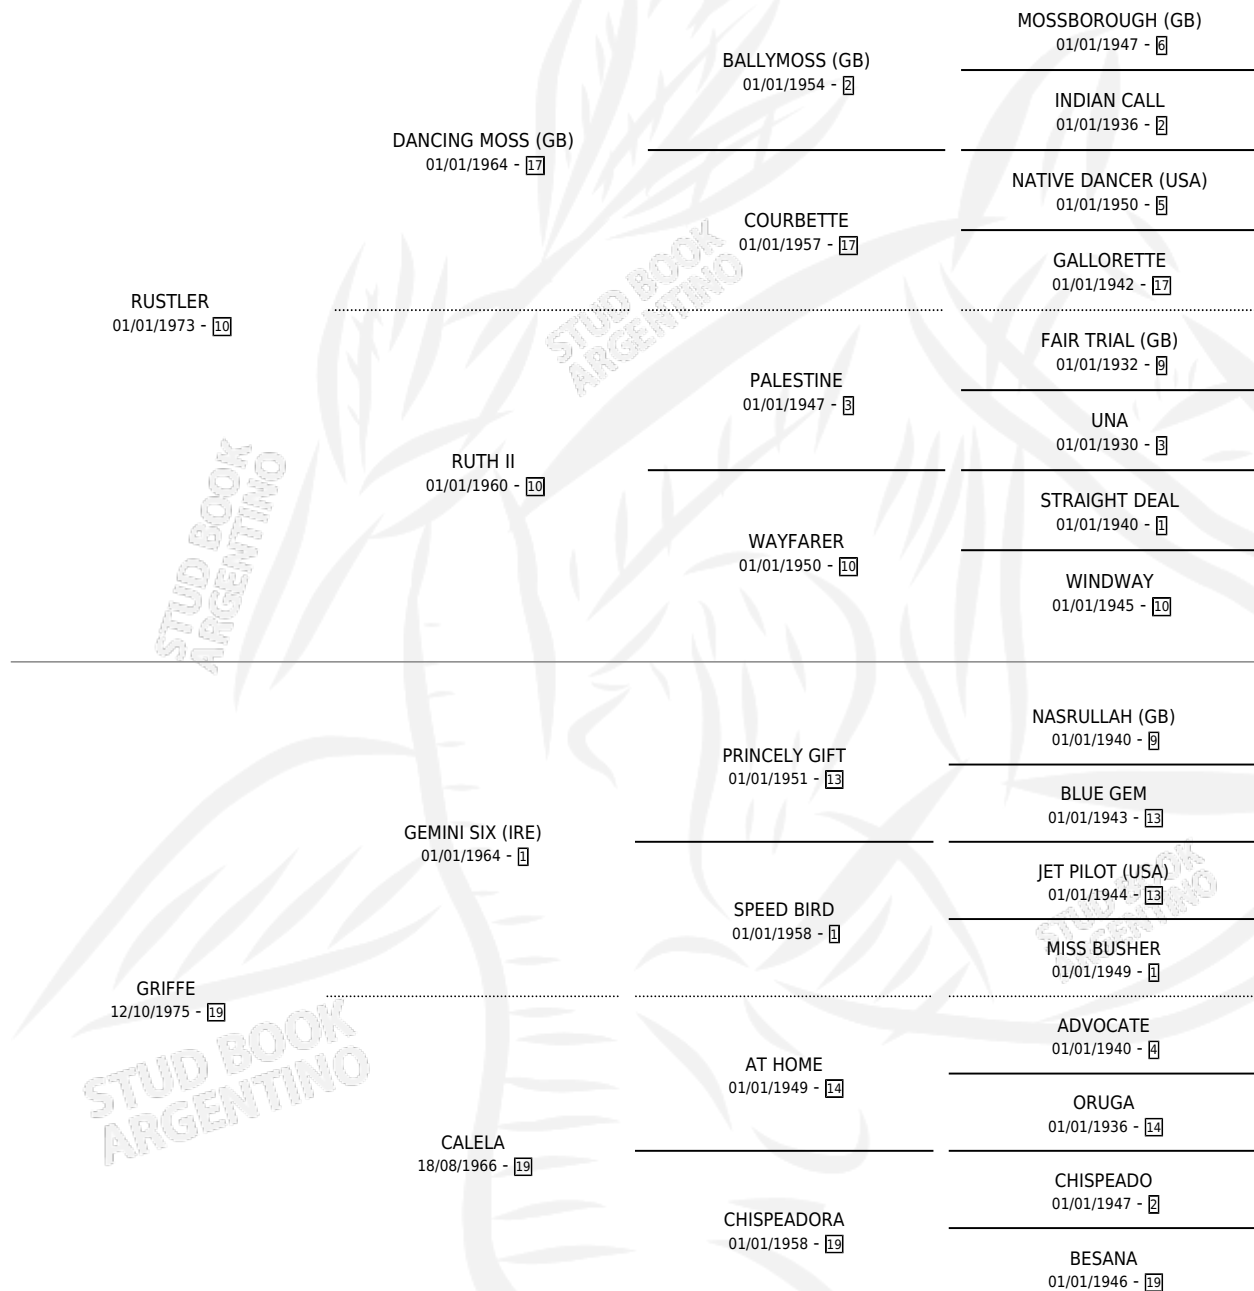

RUS GRIFFE

por RUSTLER y GRIFFE por GEMINI SIX (IRE)

Argentina · Hembra · Zaino · SP · 25/10/1984
Familia 19-c · Volumen 32

ESTADO

TIPIFICACIÓN SANGUÍNEA	X
TIPIFICACIÓN POR ADN	X
PASAPORTE	X
IDENTIFICACIÓN POR MICROCHIP	X
REPRODUCTOR	X

Lugar de nacimiento: Campo particular

Criador: Los Fletes

PEDIGREE

RUS GRIFFE

Datos oficiales del Stud Book Argentino

Documento generado el 27/04/2026

studbook.org.ar