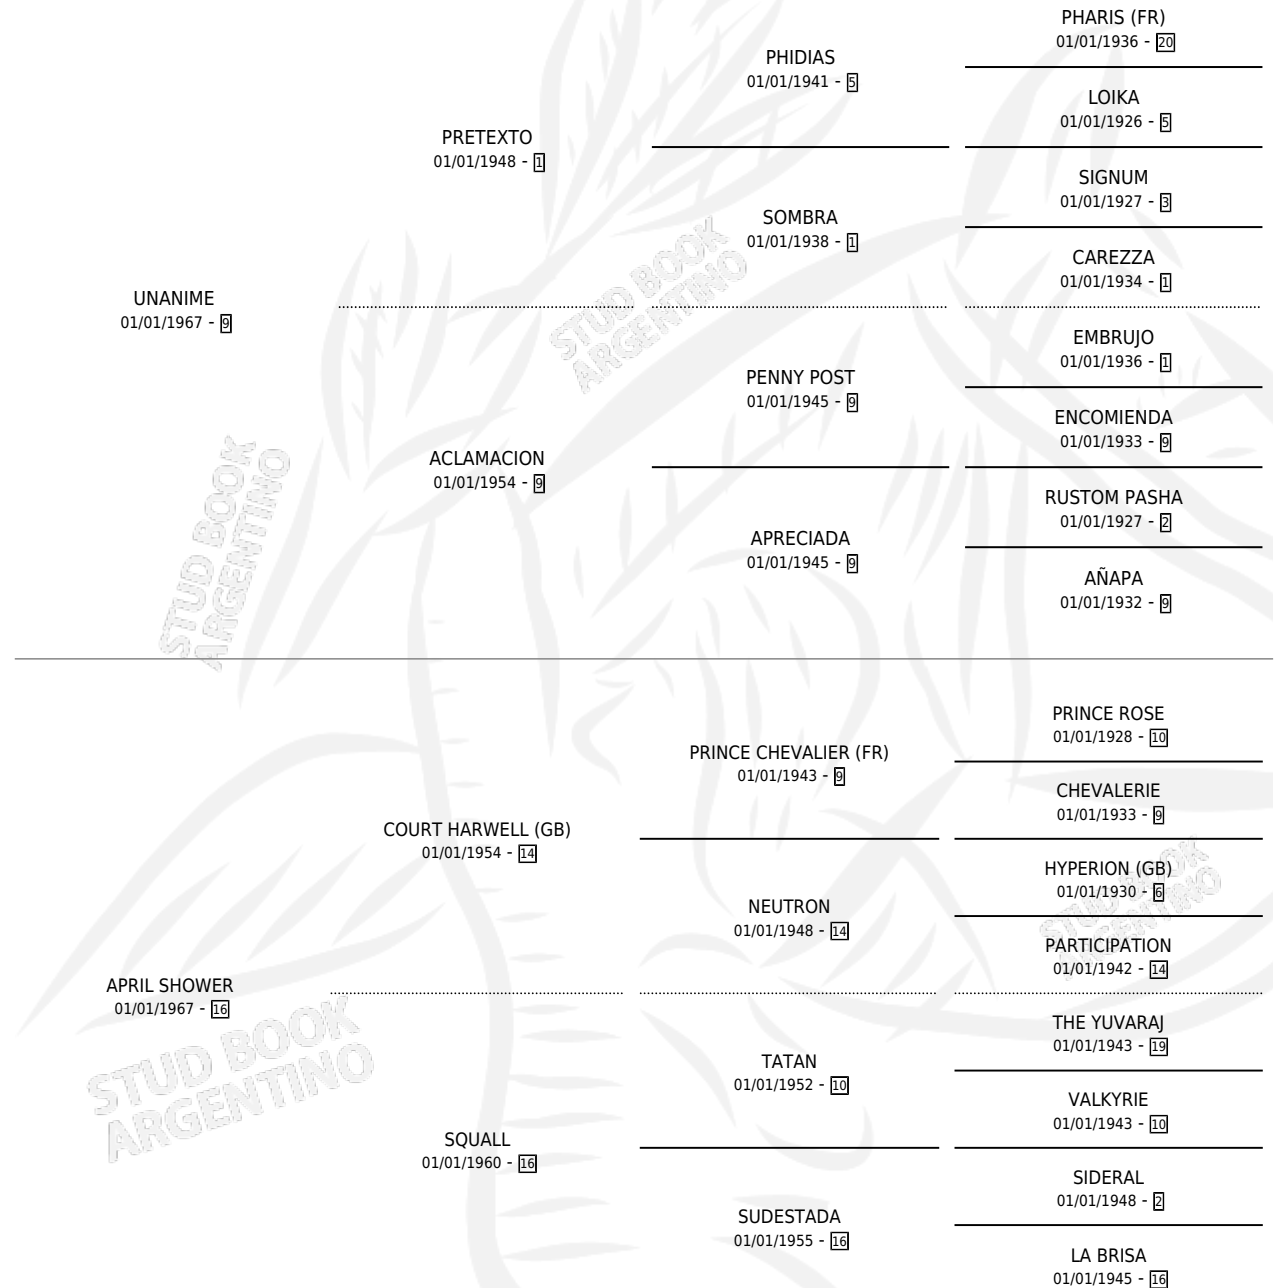

RAINFALL

por UNANIME y APRIL SHOWER por COURT HARWELL
(GB)

Argentina · Hembra · Zaino Colorado · SP · 09/11/1984
Familia 16-e · Volumen 32

ESTADO

TIPIFICACIÓN SANGUÍNEA	X
TIPIFICACIÓN POR ADN	X
PASAPORTE	X
IDENTIFICACIÓN POR MICROCHIP	X
REPRODUCTOR	X

Lugar de nacimiento: Campo particular

Criador: Sin dato

PEDIGREE

RAINFALL

Datos oficiales del Stud Book Argentino

Documento generado el 27/04/2026

studbook.org.ar