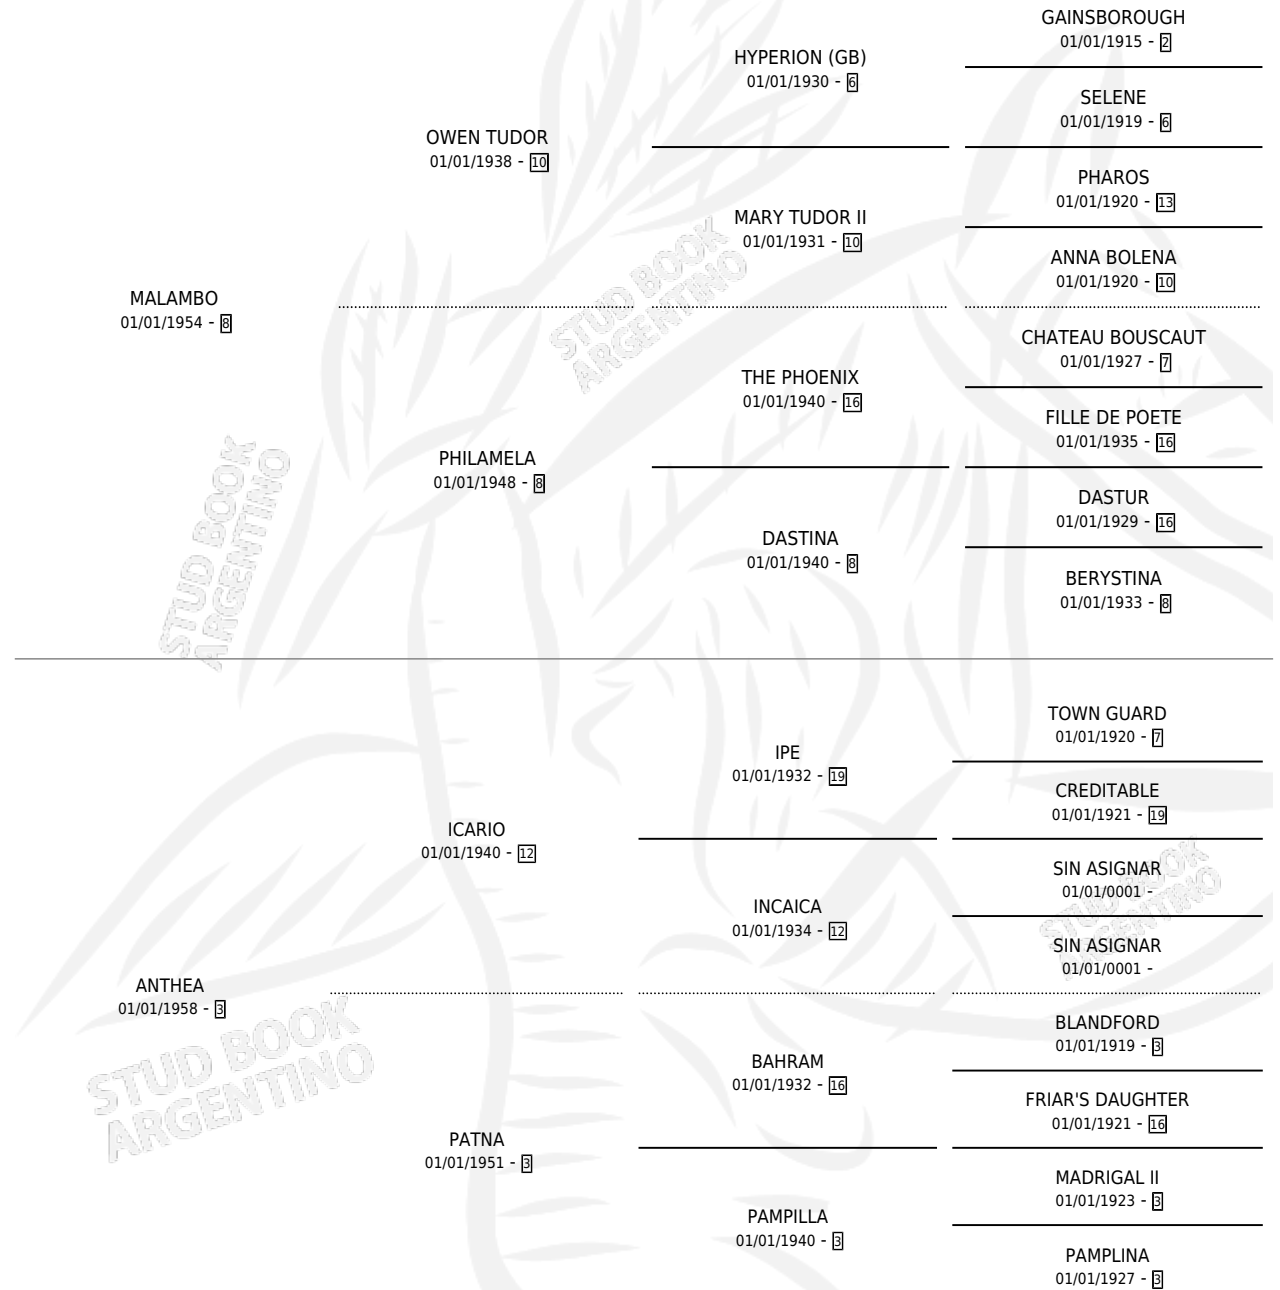

BOOGALOO

por MALAMBO y ANTHEA por ICARIO

Argentina · Macho · Alazan Tostado · SP · 01/01/1968
Familia 3-m · Volumen 26

ESTADO

TIPIFICACIÓN SANGUÍNEA	X
TIPIFICACIÓN POR ADN	X
PASAPORTE	X
IDENTIFICACIÓN POR MICROCHIP	X
REPRODUCTOR	X

Lugar de nacimiento: Campo particular

Criador: Sin dato

~

HIJOS

	MACHOS	HEMBRAS
11 NACIERON	2	9
SIN ACTUACIONES		

PEDIGREE

BOOGALOO

Datos oficiales del Stud Book Argentino