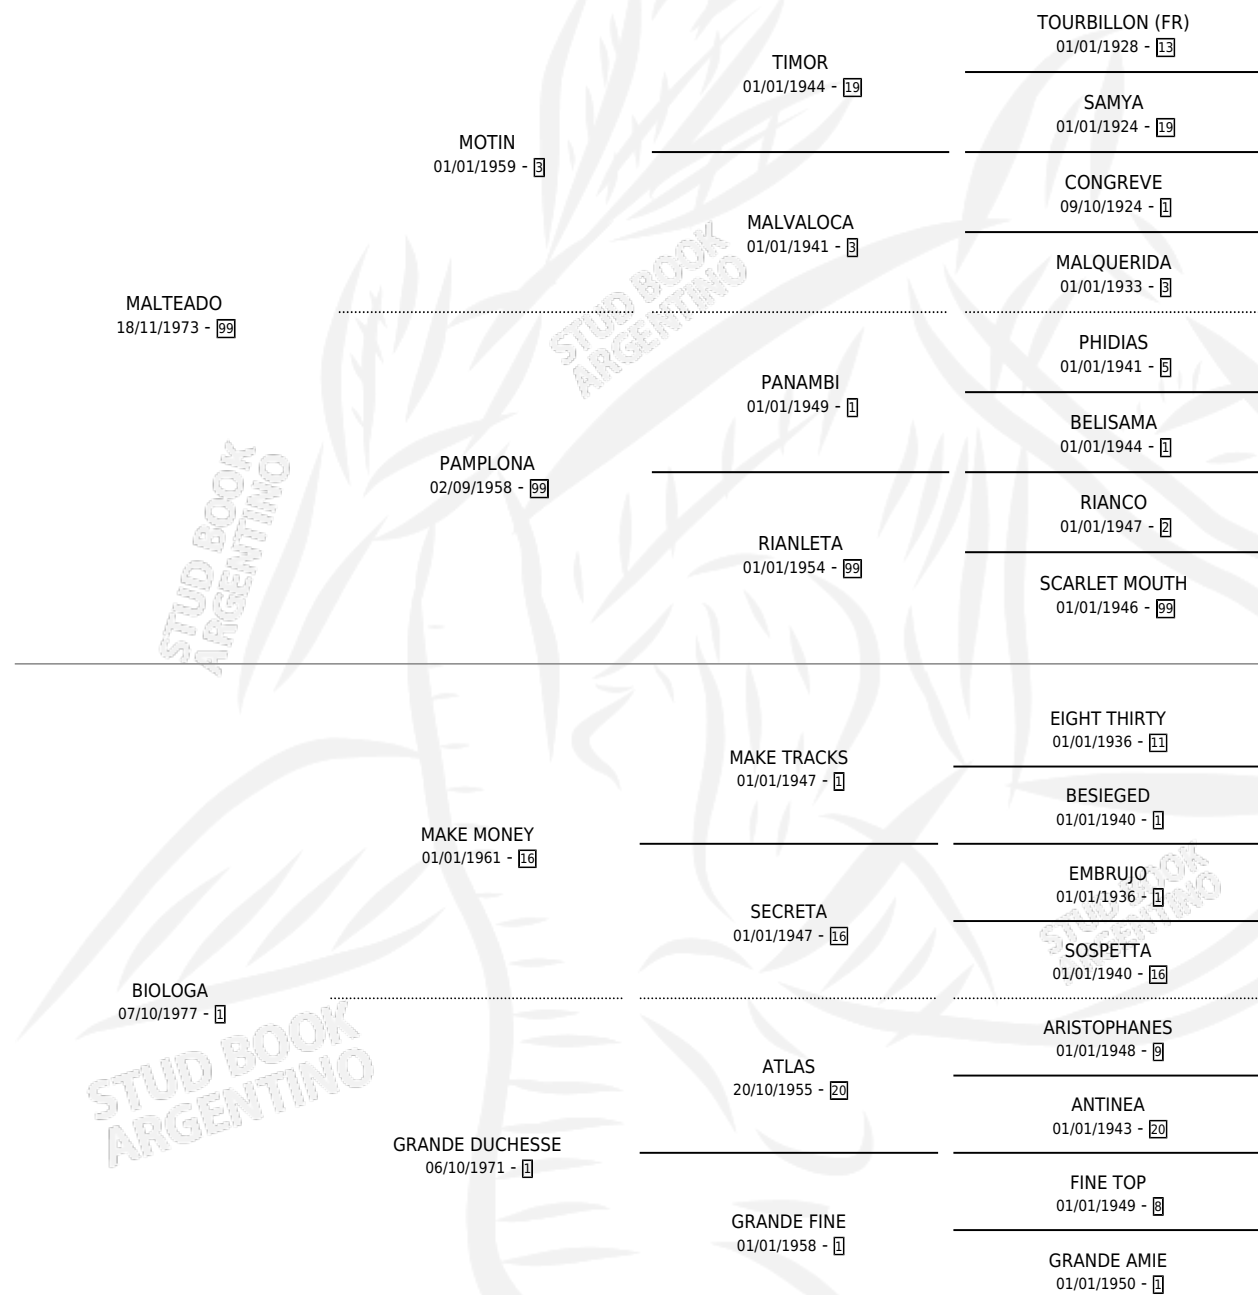

Lugar de nacimiento: Campo particular

Criador: Sin dato

~

HIJOS

	MACHOS	HEMBRAS
2 NACIERON	0	2

SIN ACTUACIONES

PEDIGREE

CAMPAÑA

Solo carreras oficiales de Argentina

POR EDAD

EDAD	CC	1°	2°	3°	4°	5°	NP	CLC	CLG	CLCG1	CLGG1	IMPORTE	GANANCIA / CC
4 AÑOS	6	0	0	0	0	0	6	0	0	0	0	\$0	\$0
5 AÑOS	5	0	0	1	0	2	2	0	0	0	0	\$0	\$0
TOTALES	11	0	0	1	0	2	8	0	0	0	0	\$0	\$0
%		0.0%	0.0%	9.1%	0.0%	18.2%	72.7%	0.0%	0.0%	0.0%	0.0%		