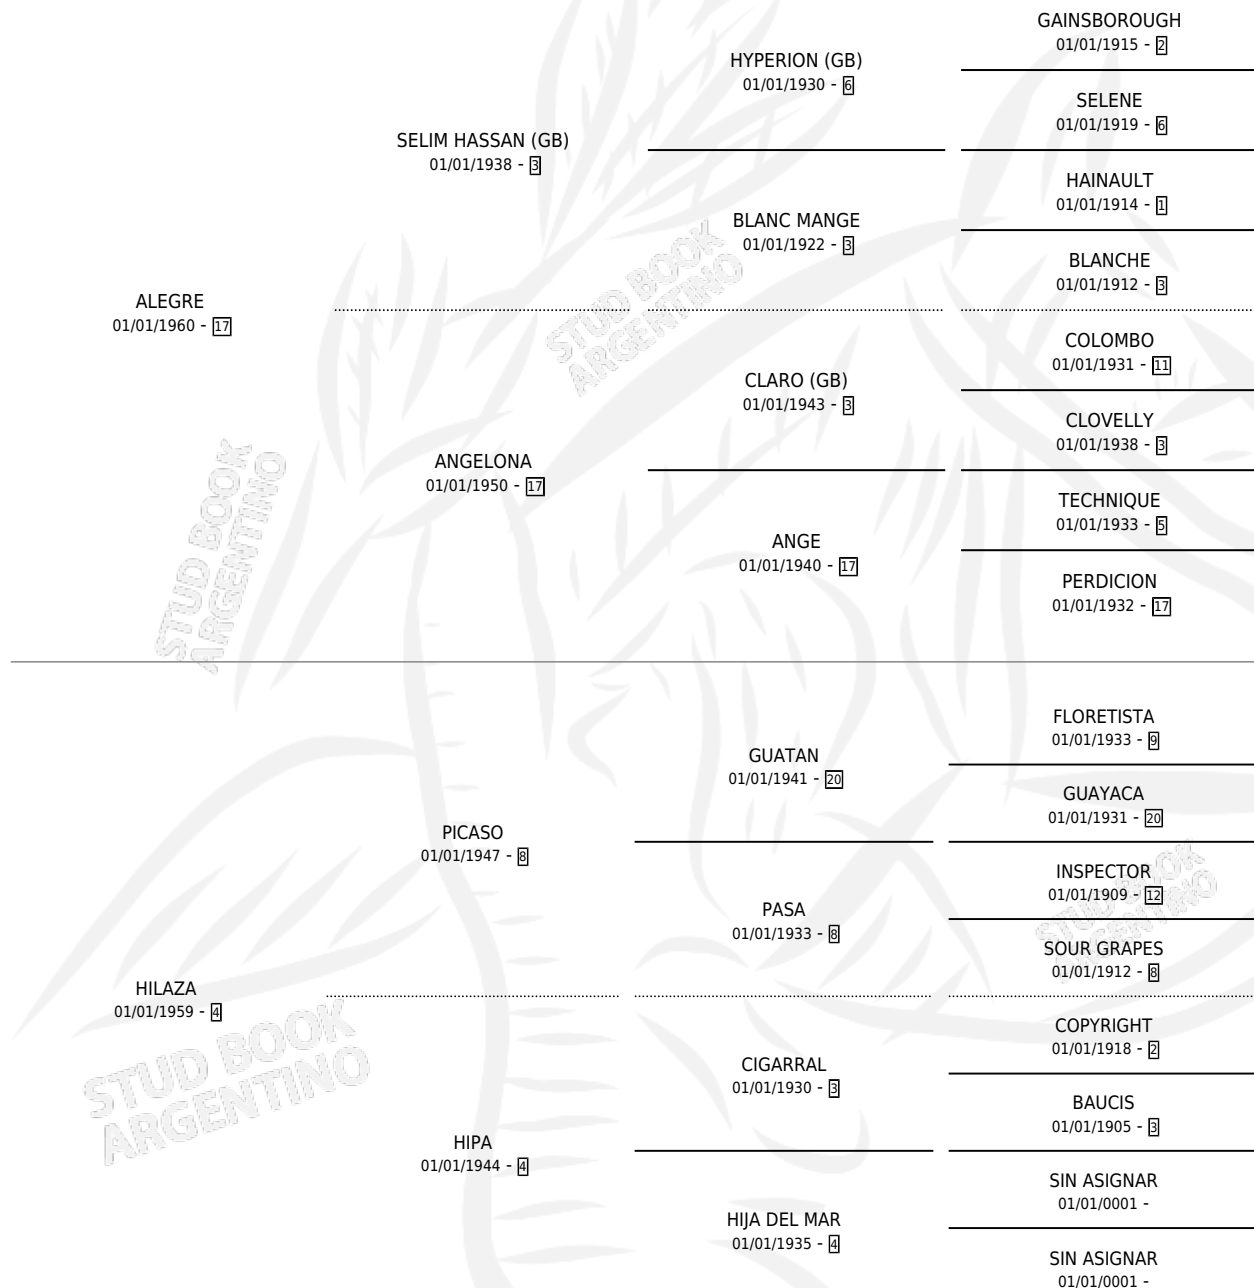

# TIA TUCHI

por **ALEGRE** y **HILAZA** por **PICASO**

Argentina · Hembra · Zaino Colorado · SP · 01/01/1968  
Familia 4-c · Volumen 26

## ESTADO

TIPIFICACIÓN SANGUÍNEA	X
TIPIFICACIÓN POR ADN	X
PASAPORTE	X
IDENTIFICACIÓN POR MICROCHIP	X
REPRODUCTOR	✓

**Lugar de nacimiento:** Campo particular

**Criador:** Sin dato

~

## PEDIGREE

S

cimientos 9 / Efectividad 90.00%

PADRILLO	PRODUCTO	CRIADOR	1ER SERVICIO	ÚLTIMO SERVICIO
TUDOR TRAIL	∅		21/08/1992	30/12/1992
<b>TIA TUCHI</b>				
TUDOR TRAIL	MIRIAN TRAIL (H Z, 03/07/1992)	SIN DATO	07/08/1991	07/08/1991
EL EXTRAÑO	EXTRANA TIA (H A, 16/07/1991)	SIN DATO	06/08/1990	06/08/1990
TUDOR TRAIL	TITINA TRAIL (H Z, 19/07/1990)	SIN DATO	08/08/1989	10/08/1989
TUDOR TRAIL	TULA TRAIL (H Z, 05/08/1989)	SIN DATO	09/08/1988	19/08/1988
TUDOR TRAIL	TUCHI TRAIL (H Z, 23/07/1988) •MURIÓ EL 13/04/2009•	SIN DATO	27/08/1987	27/08/1987
TUDOR TRAIL	TUCHO TRAIL (M Z, 12/08/1987)	SIN DATO	30/08/1986	05/09/1986
TUDOR TRAIL	MACHO TRAIL (M Z, 20/08/1986)	SIN DATO	27/08/1985	17/09/1985
TUDOR TRAIL	LUNES TRAIL (M Z, 15/08/1985)	SIN DATO		
BEAM SUN	TUCHO BEAM (M Z, 02/09/1984)	SIN DATO		