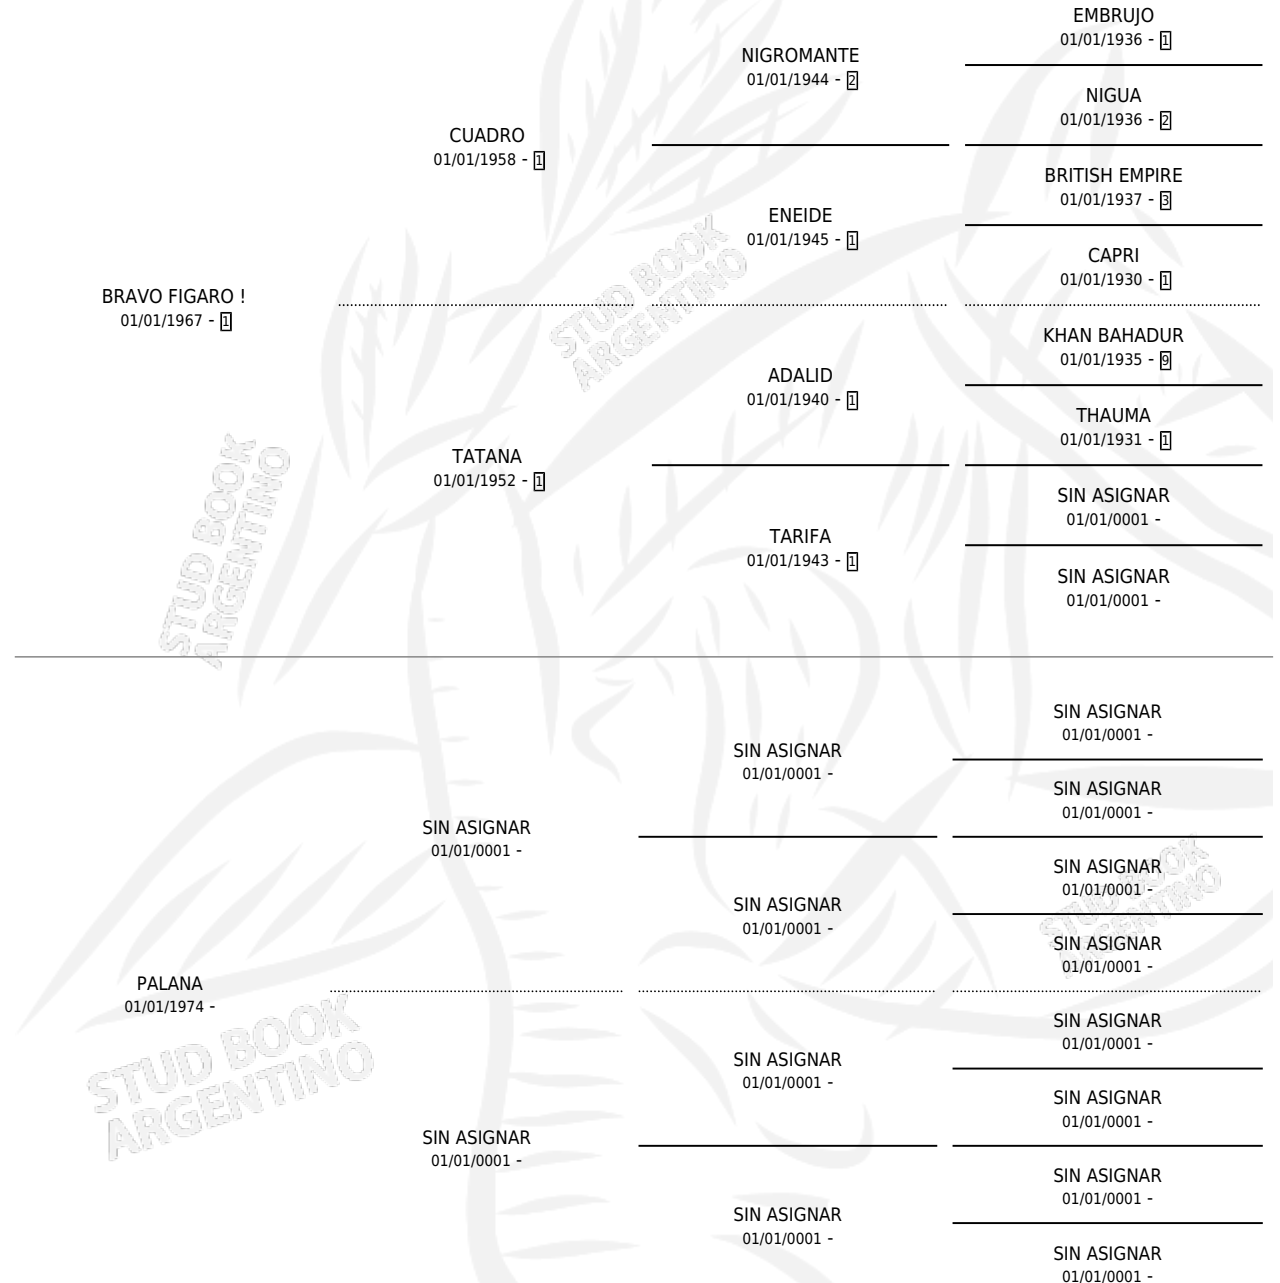

BRAVO PASTOR

por BRAVO FIGARO ! y PALANA por SIN ASIGNAR

Argentina · Macho · Alazan · SP · 01/10/1984
Familia · Volumen 32

ESTADO

TIPIFICACIÓN SANGUÍNEA	X
TIPIFICACIÓN POR ADN	X
PASAPORTE	X
IDENTIFICACIÓN POR MICROCHIP	X
REPRODUCTOR	X

Lugar de nacimiento: Campo particular

Criador: Sin dato

PEDIGREE

BRAVO PASTOR

Datos oficiales del Stud Book Argentino

Documento generado el 10/05/2026

studbook.org.ar